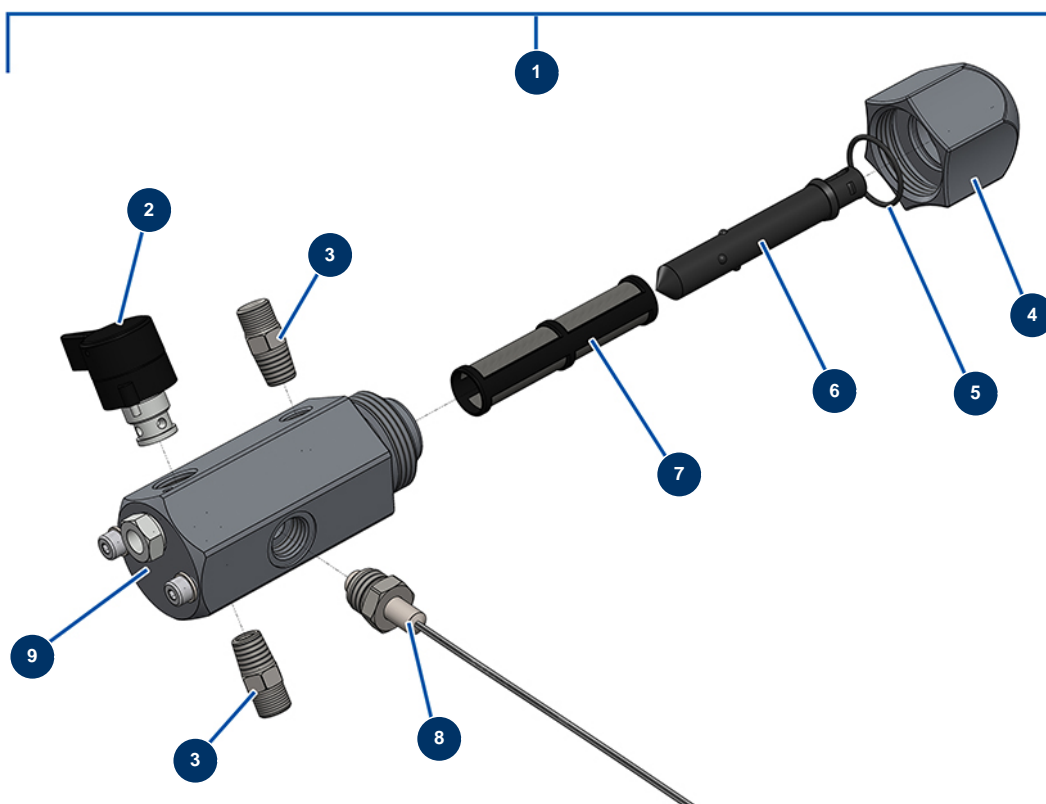

## Pompe à piston airless EUROSPRAY S Mini - Filtre peinture

### Détails des pièces

| Pos. | Référence | Désignation   |
|------|-----------|---|
| 1    | 51164     | Filtre pompe complet sans capteur pression EUROSPRAY S Mini & S |
| 2    | 51136     | Vanne purge complète pompe EUROSPRAY S Mini, S, L & PULSE       |
| 3    | 51123     | Mamelon HP 1/4" M pompe EUROSPRAY S Mini, S, L & PULSE          |
| 4    | 51130     | Bouchon filtre pompe EUROSPRAY S Mini, S, L & PULSE             |
| 5    | 51131     | Joint torique filtre pompe EUROSPRAY S Mini, S, L & PULSE       |
| 6    | 51132     | Support filtre pompe EUROSPRAY S Mini, S, L & PULSE             |
| 7    | 51133     | Filtre pompe 60 mailles EUROSPRAY S Mini, S, L & PULSE          |
| 8    | 51135     | Capteur pression pompe EUROSPRAY S Mini, S & L                  |
| 9    | 51134     | Corps filtre pompe EUROSPRAY S Mini, S, L & PULSE               |