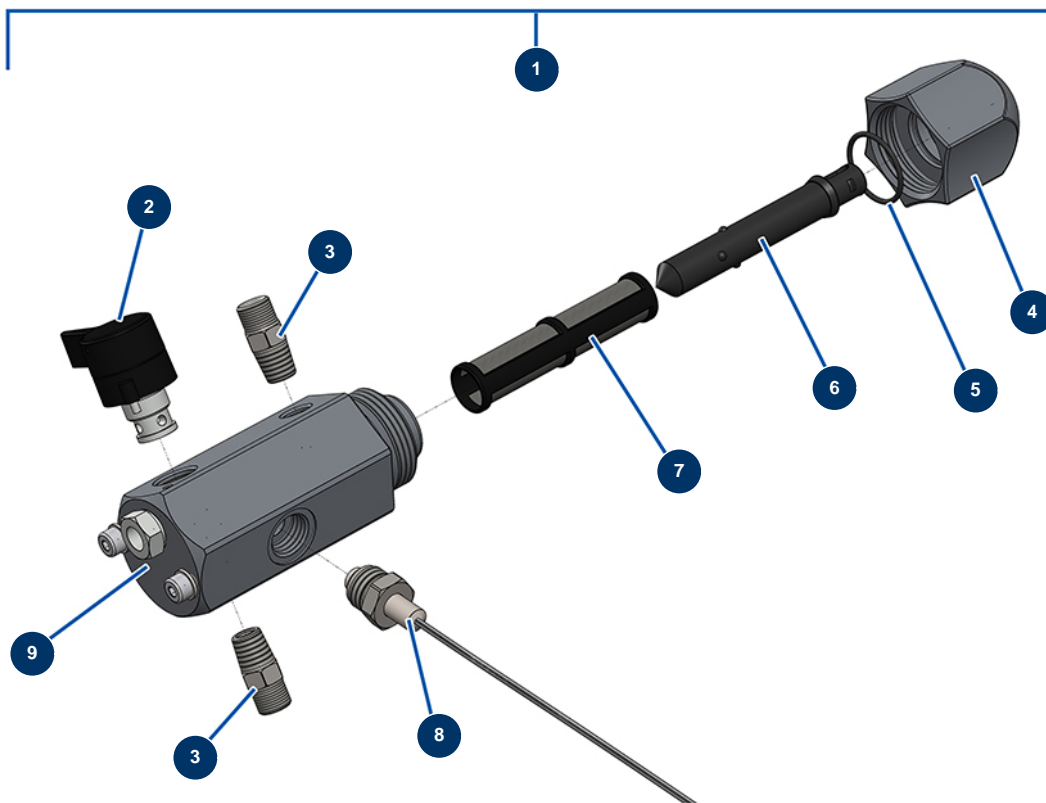

Pompe à piston airless EUROSPRAY S Mini - Filtre peinture

Détails des pièces

Pos.	Référence	Désignation
1	51164	Filtre pompe complet sans capteur pression EUROSPRAY S Mini & S
2	51136	Vanne purge complète pompe EUROSPRAY S Mini, S, L & PULSE
3	51123	Mamelon HP 1/4" M pompe EUROSPRAY S Mini, S, L & PULSE
4	51130	Bouchon filtre pompe EUROSPRAY S Mini, S, L & PULSE
5	51131	Joint torique filtre pompe EUROSPRAY S Mini, S, L & PULSE
6	51132	Support filtre pompe EUROSPRAY S Mini, S, L & PULSE
7	51133	Filtre pompe 60 mailles EUROSPRAY S Mini, S, L & PULSE
8	51135	Capteur pression pompe EUROSPRAY S Mini, S & L
9	51134	Corps filtre pompe EUROSPRAY S Mini, S, L & PULSE