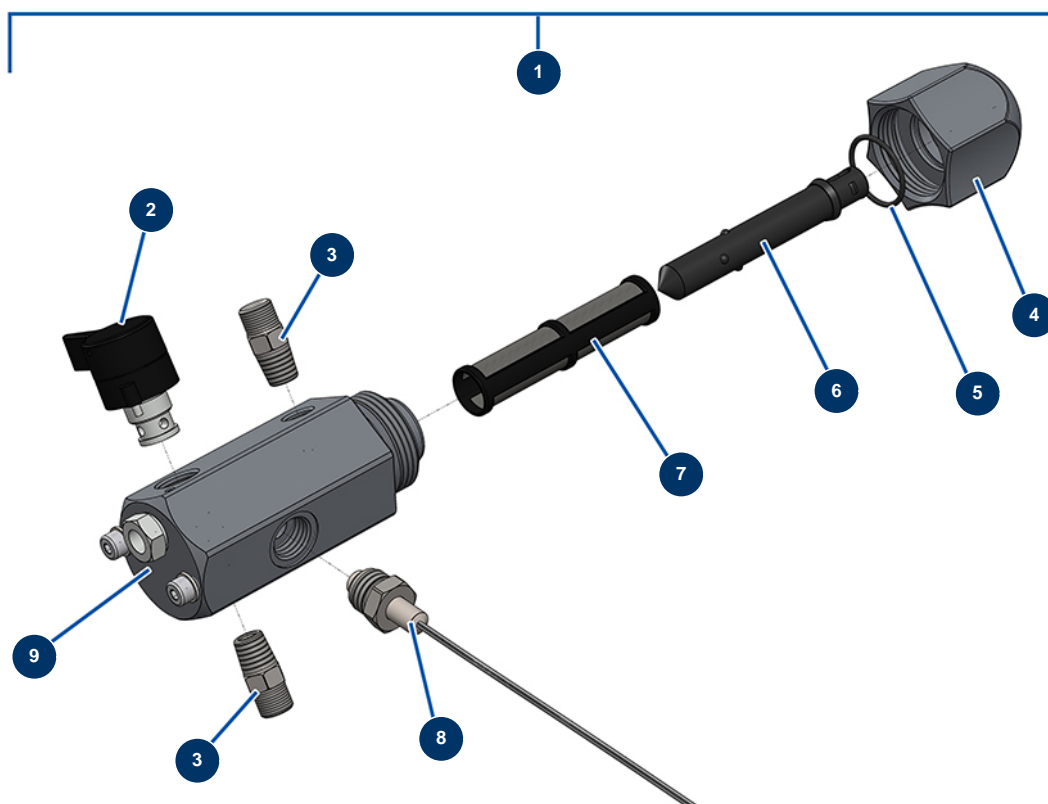

## Pompa a pistone airless EUROSPRAY S Mini - Filtro vernice

### Détails des pièces

Pos.	Référence	Désignation
1	51164	Filtro pompa completo senza sensore di pressione EUROSPRAY S Mini & S
2	51136	Valvola di scarico completa pompa EUROSPRAY S Mini, S, L & PULSE
3	51123	Niplo alta pressione 1/4" M pompa EUROSPRAY S Mini, S, L & PULSE
4	51130	Tappo filtro pompa EUROSPRAY S Mini, S, L & PULSE
5	51131	Guarnizione O-ring filtro pompa EUROSPRAY S Mini, S, L & PULSE
6	51132	Supporto filtro pompa EUROSPRAY S Mini, S, L & PULSE
7	51133	Filtro pompa 60 maglie EUROSPRAY S Mini, S, L & PULSE
8	51135	Sensore di pressione pompa EUROSPRAY S Mini, S & L
9	51134	Corpo filtro pompa EUROSPRAY S Mini, S, L & PULSE