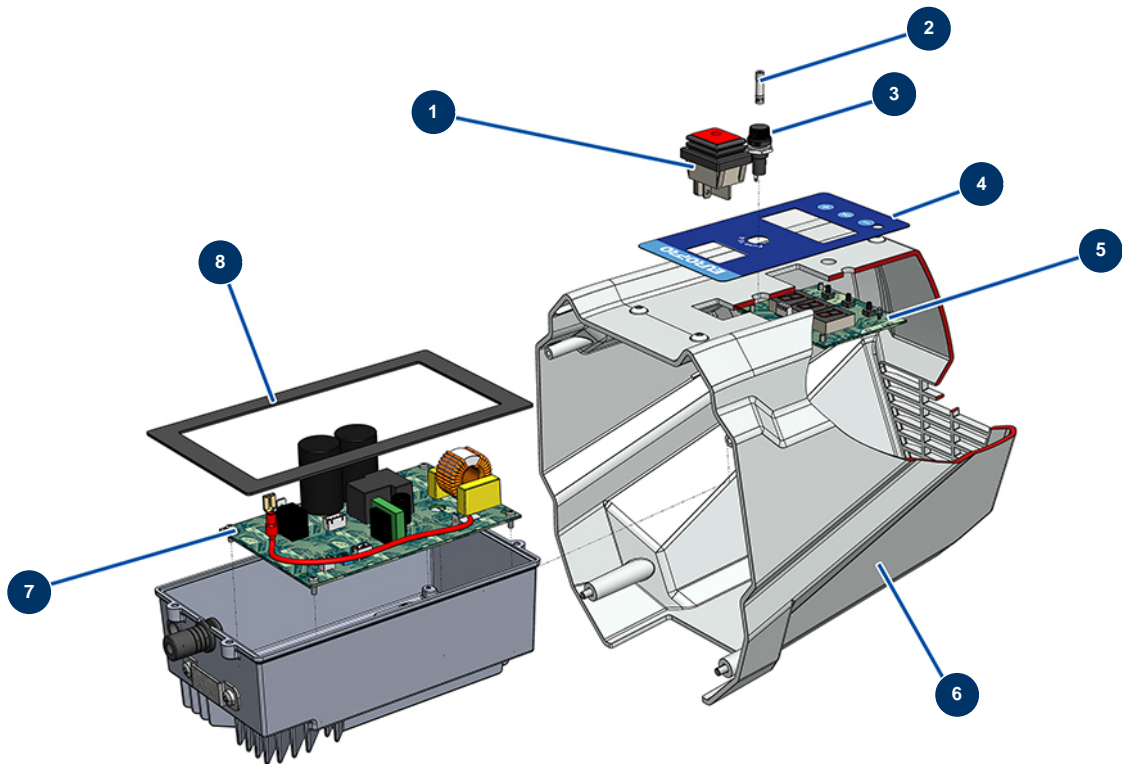

Airless Kolbenpumpe EUROSPRAY S Mini - Elektrischer Schaltkasten

Détails des pièces

Pos.	Référence	Désignation
1	51140	EIN/AUS-Schalter EUROSPRAY S Mini, S & L
2	51143	Sicherung EUROSPRAY S Mini & S
3	51137	Sicherungshalter EUROSPRAY S Mini, S & L
4	51139	Frontplatte Schalttafel EUROSPRAY S Mini, S & L
5	51141	Elektronische Anzeigekarte Pumpe EUROSPRAY S Mini, S & L
6	51138	Hinteres Gehäuse EUROSPRAY S Mini, S & L
7	51144	Elektronische Karte Pumpe EUROSPRAY S Mini & S
8	51142	Staubschutzdichtung Elektronikgehäuse EUROSPRAY S Mini, S & L