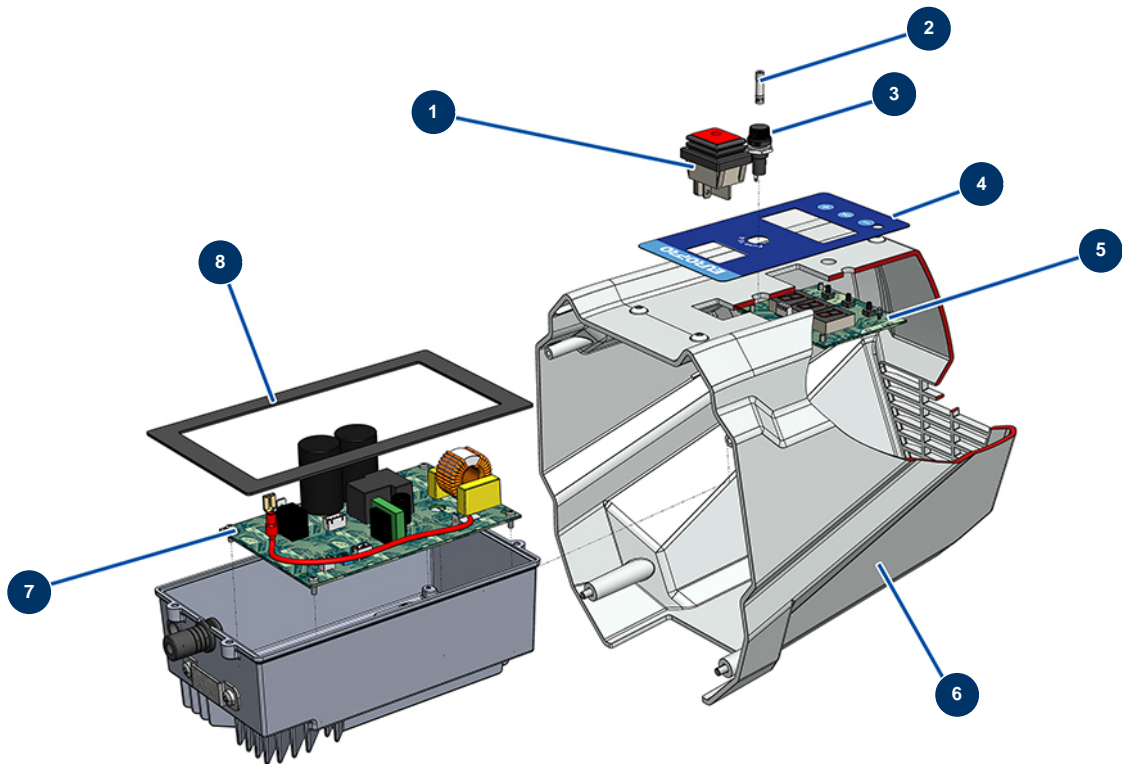

## EUROSPRAY S Mini airless piston pump - Electrical box

### Détails des pièces

Pos.	Référence	Désignation
1	51140	EUROSPRAY S Mini, S & L ON/OFF switch
2	51143	EUROSPRAY S Mini & S fuse
3	51137	EUROSPRAY S Mini, S & L fuse holder
4	51139	EUROSPRAY S Mini, S & L control panel front
5	51141	EUROSPRAY S Mini, S & L pump electronic display board
6	51138	EUROSPRAY S Mini, S & L rear crankcase
7	51144	EUROSPRAY S Mini & S pump electronic card
8	51142	EUROSPRAY S Mini, S & L electronic box anti-dust gasket