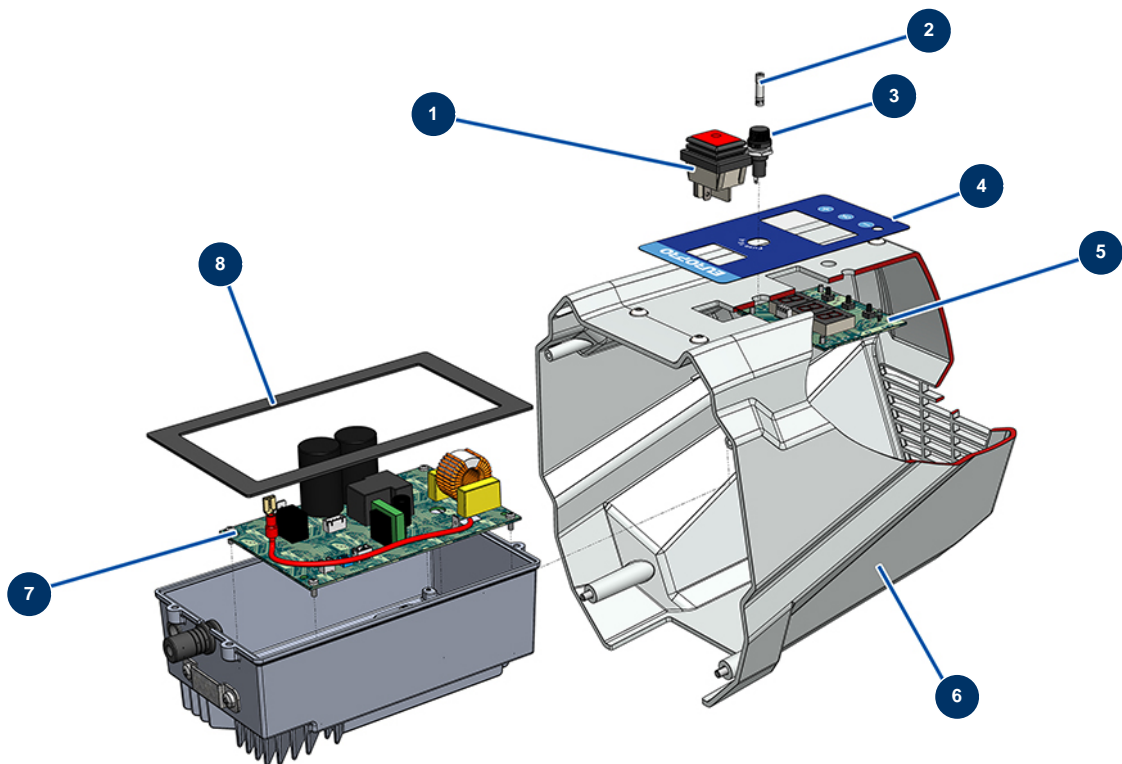

Bomba de pistón airless EUROSPRAY S Mini - Cuadro eléctrico

Détails des pièces

Pos.	Référence	Désignation
1	51140	Interruptor ON/OFF EUROSPRAY S Mini, S & L
2	51143	Fusible EUROSPRAY S Mini & S
3	51137	Portafusible EUROSPRAY S Mini, S & L
4	51139	Frontal panel de control EUROSPRAY S Mini, S & L
5	51141	Tarjeta de visualización electrónica bomba EUROSPRAY S Mini, S & L
6	51138	Cárter trasero EUROSPRAY S Mini, S & L
7	51144	Tarjeta electrónica bomba EUROSPRAY S Mini & S
8	51142	Junta guardapolvo caja electrónica EUROSPRAY S Mini, S & L