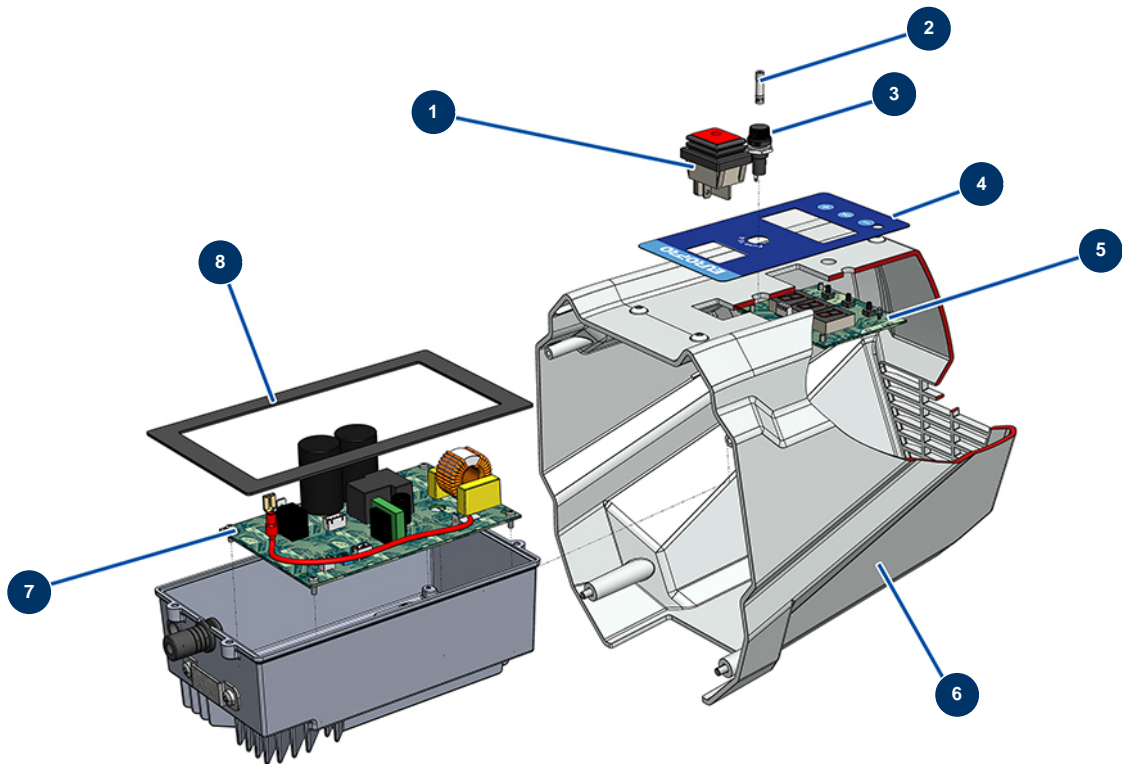

Bomba de pistón airless EUROSPRAY S Mini - Cuadro eléctrico

Détails des pièces

Pos.	Référence	Désignation
1	51140	Interruptor ON/OFF EUROSPRAY S Mini, S & L
2	51143	Fusible EUROSPRAY S Mini & S
3	51137	Portafusible EUROSPRAY S Mini, S & L
4	51139	Frontal panel de control EUROSPRAY S Mini, S & L
5	51141	Tarjeta de visualización electrónica bomba EUROSPRAY S Mini, S & L
6	51138	Cárter trasero EUROSPRAY S Mini, S & L
7	51144	Tarjeta electrónica bomba EUROSPRAY S Mini & S
8	51142	Junta guardapolvo caja electrónica EUROSPRAY S Mini, S & L