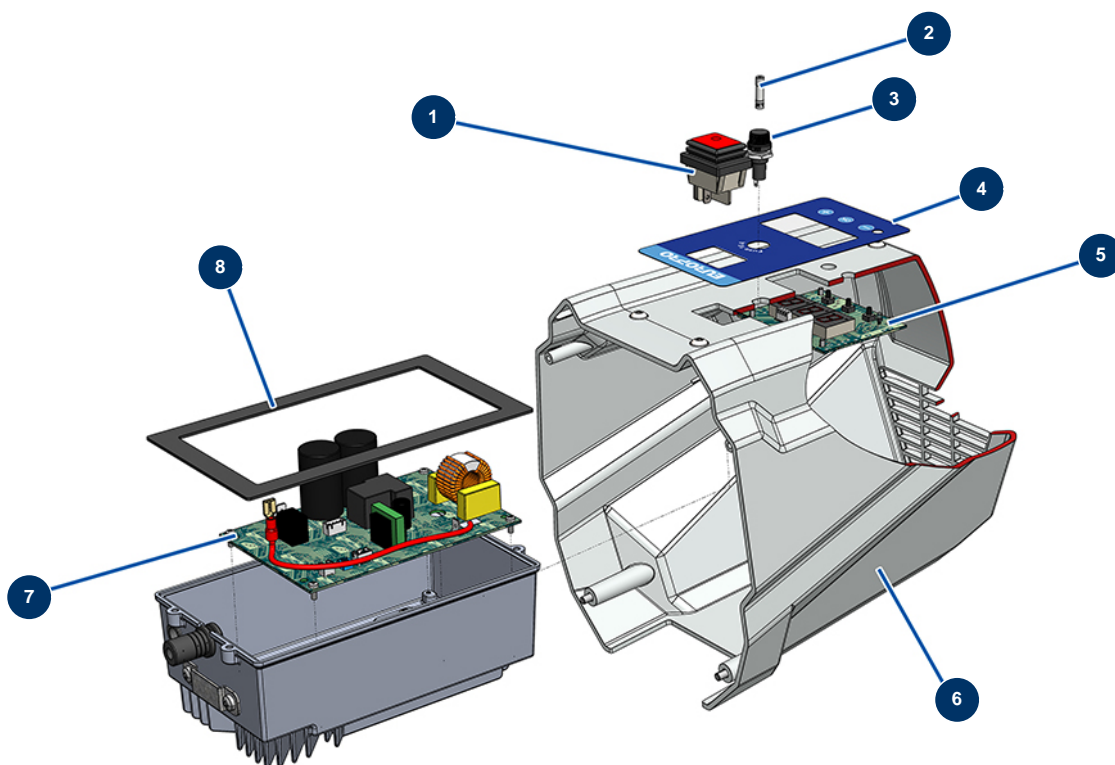

## Pompe à piston airless EUROSPRAY S Mini - Coffret électrique

### Détails des pièces

Pos.	Référence	Désignation
1	51140	Interrupteur ON/OFF EUROSPRAY S Mini, S & L
2	51143	Fusible EUROSPRAY S Mini & S
3	51137	Porte fusible EUROSPRAY S Mini, S & L
4	51139	Façade tableau commande EUROSPRAY S Mini, S & L
5	51141	Carte affichage électronique pompe EUROSPRAY S Mini, S & L
6	51138	Carter arrière EUROSPRAY S Mini, S & L
7	51144	Carte électronique pompe EUROSPRAY S Mini & S
8	51142	Joint anti-poussière boîtier électronique EUROSPRAY S Mini, S & L