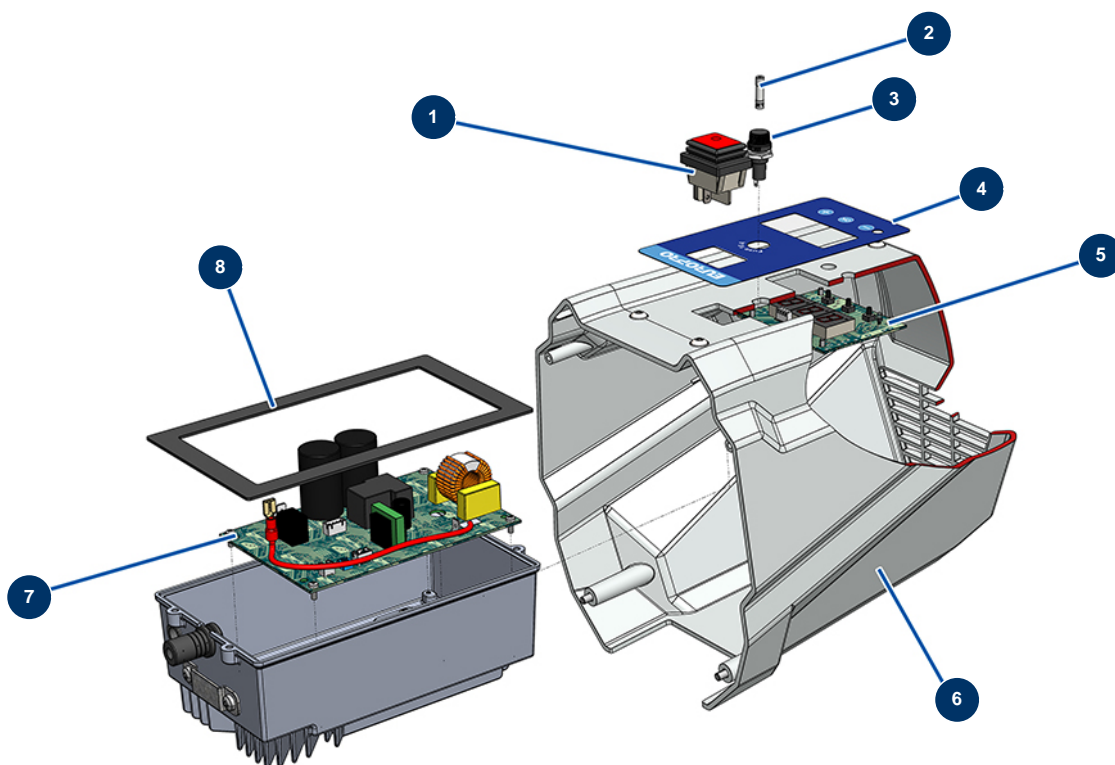

Pompe à piston airless EUROSPRAY S Mini - Coffret électrique

Détails des pièces

| Pos. | Référence | Désignation |
|------|-----------|---|
| 1 | 51140 | Interrupteur ON/OFF EUROSPRAY S Mini, S & L |
| 2 | 51143 | Fusible EUROSPRAY S Mini & S |
| 3 | 51137 | Porte fusible EUROSPRAY S Mini, S & L |
| 4 | 51139 | Façade tableau commande EUROSPRAY S Mini, S & L |
| 5 | 51141 | Carte affichage électronique pompe EUROSPRAY S Mini, S & L |
| 6 | 51138 | Carter arrière EUROSPRAY S Mini, S & L |
| 7 | 51144 | Carte électronique pompe EUROSPRAY S Mini & S |
| 8 | 51142 | Joint anti-poussière boîtier électronique EUROSPRAY S Mini, S & L |