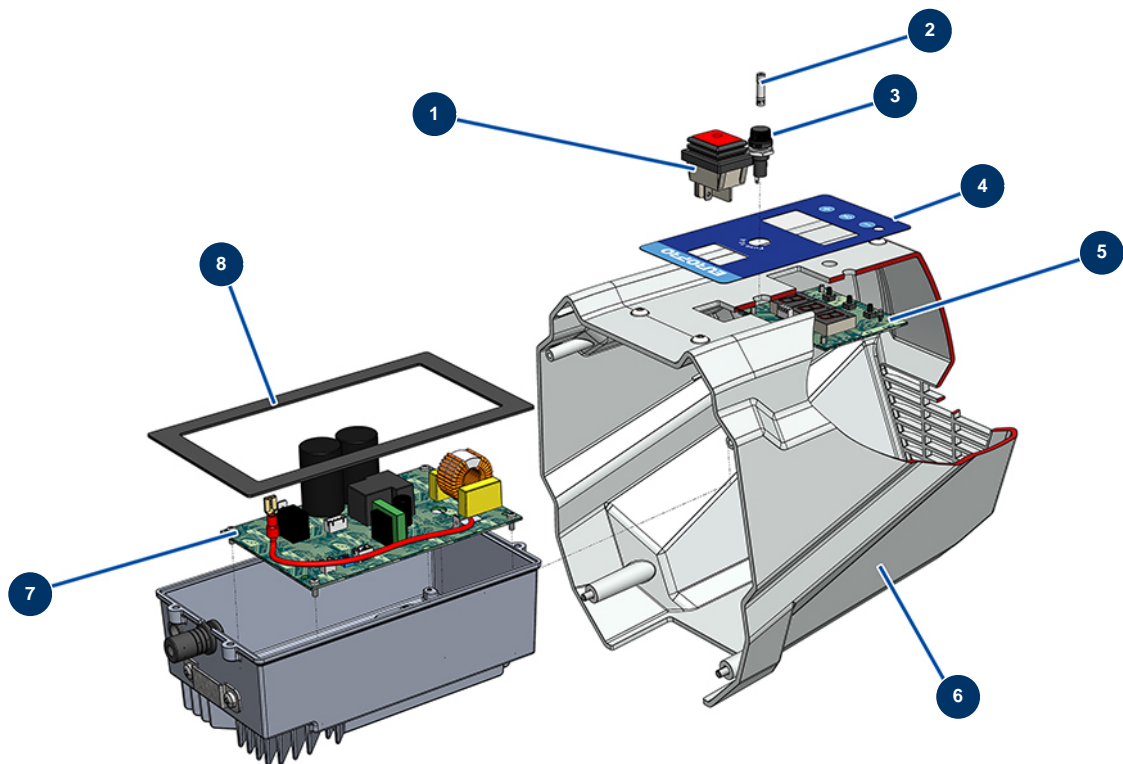

## Pompa a pistone airless EUROSPRAY S Mini - Quadro elettrico

### Détails des pièces

Pos.	Référence	Désignation
1	51140	Interruttore ON/OFF EUROSPRAY S Mini, S & L
2	51143	Fusibile EUROSPRAY S Mini & S
3	51137	Portafusibili EUROSPRAY S Mini, S & L
4	51139	Frontale pannello di controllo EUROSPRAY S Mini, S & L
5	51141	Scheda di visualizzazione elettronica pompa EUROSPRAY S Mini, S & L
6	51138	Carter posteriore EUROSPRAY S Mini, S & L
7	51144	Scheda elettronica pompa EUROSPRAY S Mini & S
8	51142	Guarnizione antipolvere scatola elettronica EUROSPRAY S Mini, S & L