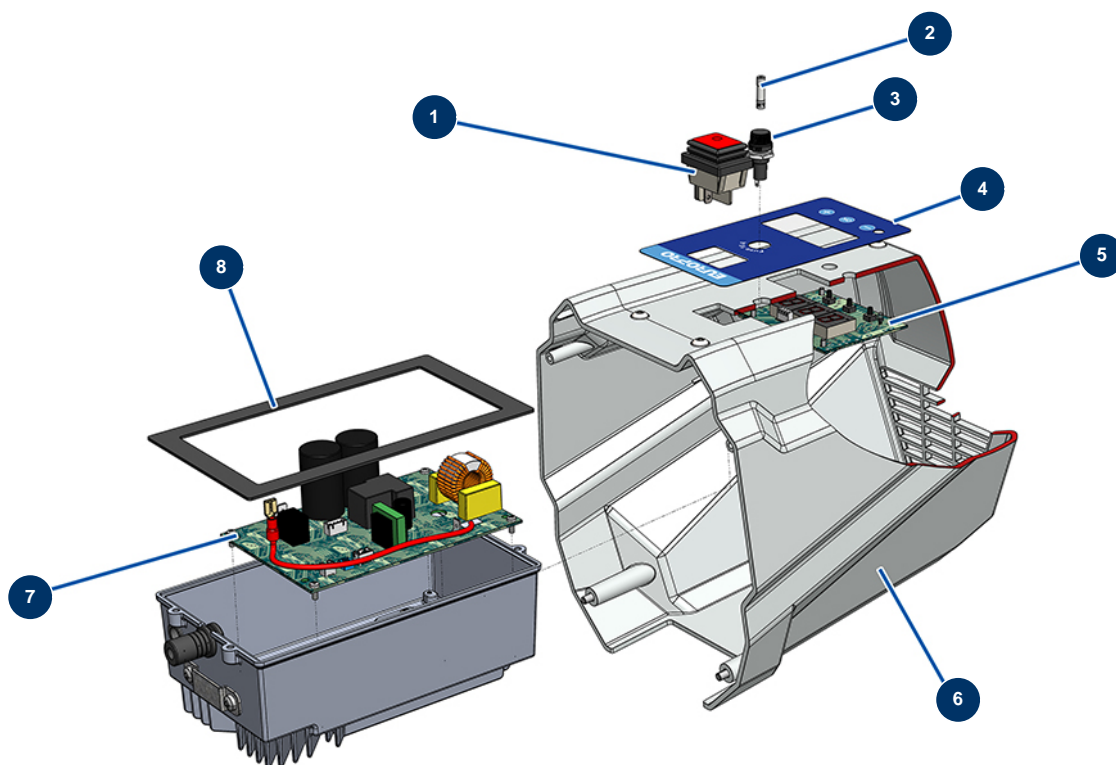

Pompa a pistone airless EUROSPRAY S Mini - Quadro elettrico

Détails des pièces

Pos.	Référence	Désignation
1	51140	Interruttore ON/OFF EUROSPRAY S Mini, S & L
2	51143	Fusibile EUROSPRAY S Mini & S
3	51137	Portafusibili EUROSPRAY S Mini, S & L
4	51139	Frontale pannello di controllo EUROSPRAY S Mini, S & L
5	51141	Scheda di visualizzazione elettronica pompa EUROSPRAY S Mini, S & L
6	51138	Carter posteriore EUROSPRAY S Mini, S & L
7	51144	Scheda elettronica pompa EUROSPRAY S Mini & S
8	51142	Guarnizione antipolvere scatola elettronica EUROSPRAY S Mini, S & L