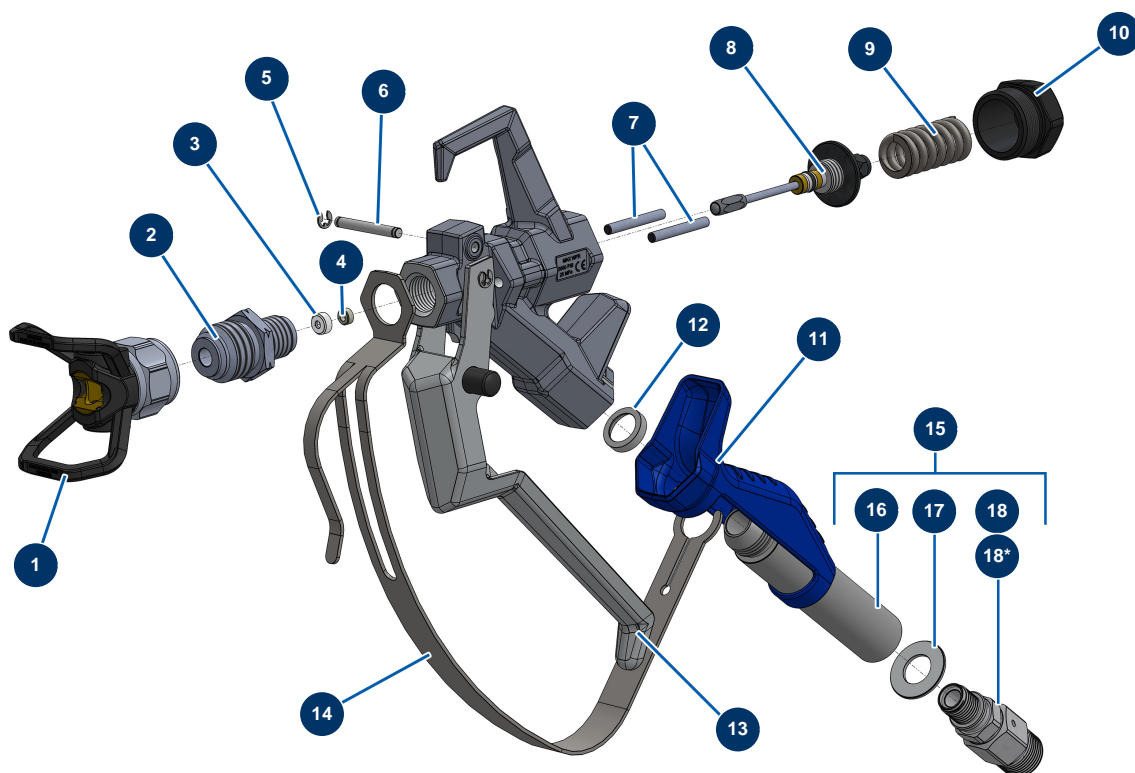

Pistola COATSPRAY con portaugello 7/8" G - Vista generale

*Raccord renforcé optionnel / Optional reinforced connector

Détails des pièces

Pos.	Référence	Désignation
1	51001	Portaugello BST, BBP & BFF 7/8"
2	51054	Diffusore 7/8" G pistola COATSPRAY
3	51047	Guarnizione sede ago pistola PAINTSPRAY, COATSPRAY
4	51046	Sede ago pistola PAINTSPRAY, COATSPRAY
5	51043	Anello seeger albero grilletto pistola PAINTSPRAY, COATSPRAY
6	51057	Albero grilletto pistola COATSPRAY
7	51055	Perno di ritrazione pistola COATSPRAY
8	51053	Kit di riparazione ago pistola COATSPRAY
9	51034	Molla di ritorno ago pistola PAINTSPRAY, COATSPRAY
10	51038	Tappo di bloccaggio ago per pistola PAINTSPRAY, COATSPRAY
11	51037	Impugnatura plastica pistola PAINTSPRAY
12	51051	Guarnizione appoggio portafiltro pistola COATSPRAY
13	51056	Grilletto completo pistola COATSPRAY

Pos.	Référence	Désignation
14	51052	Protezione grilletto pistola COATSPRAY
15	51059	Attacco girevole completo pistola COATSPRAY
16	51035	Portafiltro pistola PAINTSPRAY
17	51045	Giunto di attacco girevole pistola PAINTSPRAY, COATSPRAY
18	51058	Attacco girevole 1/2" MBSP pistola COATSPRAY
18*	M07057	Attacco girevole rinforzato pistola COATSPRAY