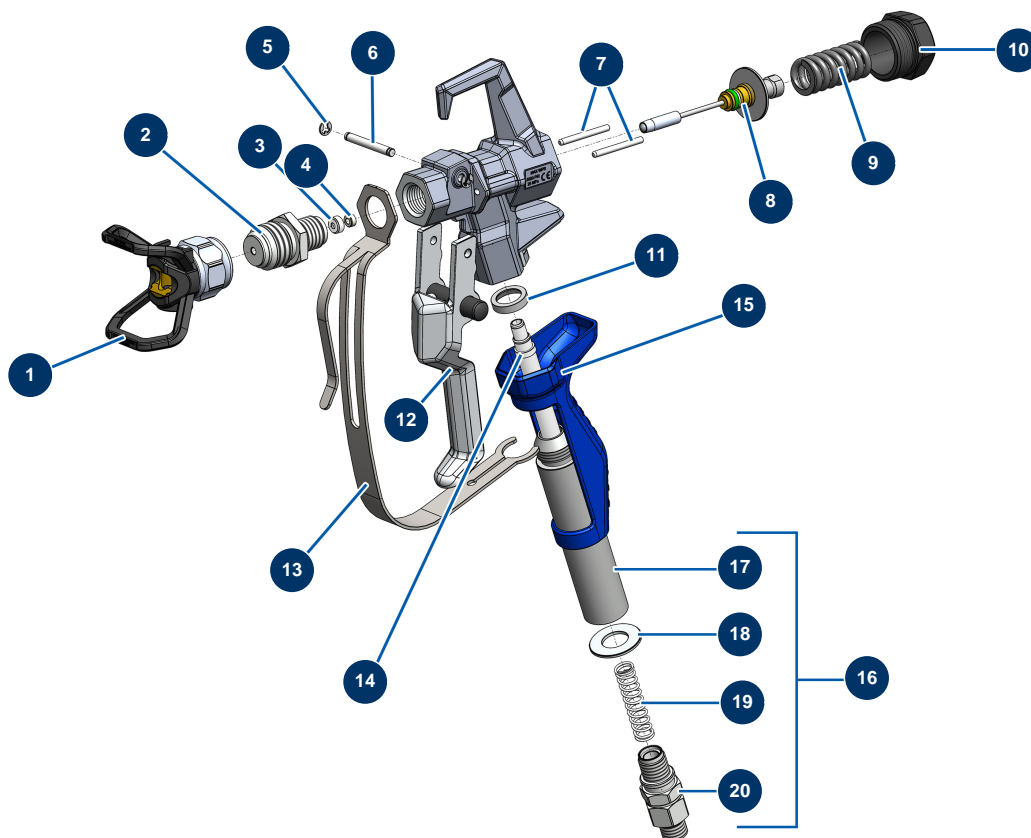

Pistola PAINTSPRAY con portaboquillas 7/8" G - Vista general

Détails des pièces

Pos.	Référence	Désignation
1	51001	Soporte de boquilla BST, BBP & BFF 7/8"
2	51036	Difusor 7/8" G pistola PAINTSPRAY
3	51047	Junta asiento aguja pistola PAINTSPRAY, COATSPRAY
4	51046	Asiento aguja pistola PAINTSPRAY, COATSPRAY
5	51043	Anillo seeger eje gatillo pistola PAINTSPRAY, COATSPRAY
6	51042	Eje gatillo pistola PAINTSPRAY
7	51040	Pasador de retracción pistola PAINTSPRAY
8	51033	Kit reparación aguja pistola PAINTSPRAY
9	51034	Muelle de retorno aguja pistola PAINTSPRAY,COATSPRAY
10	51038	Tapón de cierre de aguja para pistola PAINTSPRAY, COATSPRAY
11	51031	Junta de apoyo portafiltro pistola PAINTSPRAY
12	51039	Gatillo completo pistola PAINTSPRAY
13	51032	Protección de gatillo pistola PAINTSPRAY

Pos.	Référence	Désignation
14	51003	Filtro de 50 mallas para empuñadura pistola
15	51037	Mango de plástico pistola PAINTSPRAY
16	51048	Conexión giratoria completa pistola PAINTSPRAY
17	51035	Portafiltro pistola PAINTSPRAY
18	51045	Junta de racor giratorio pistola PAINTSPRAY, COATSPRAY
19	51041	Muelle de sujeción filtro pistola PAINTSPRAY
20	51044	Conexión giratoria 1/4" MBSP pistola PAINTSPRAY