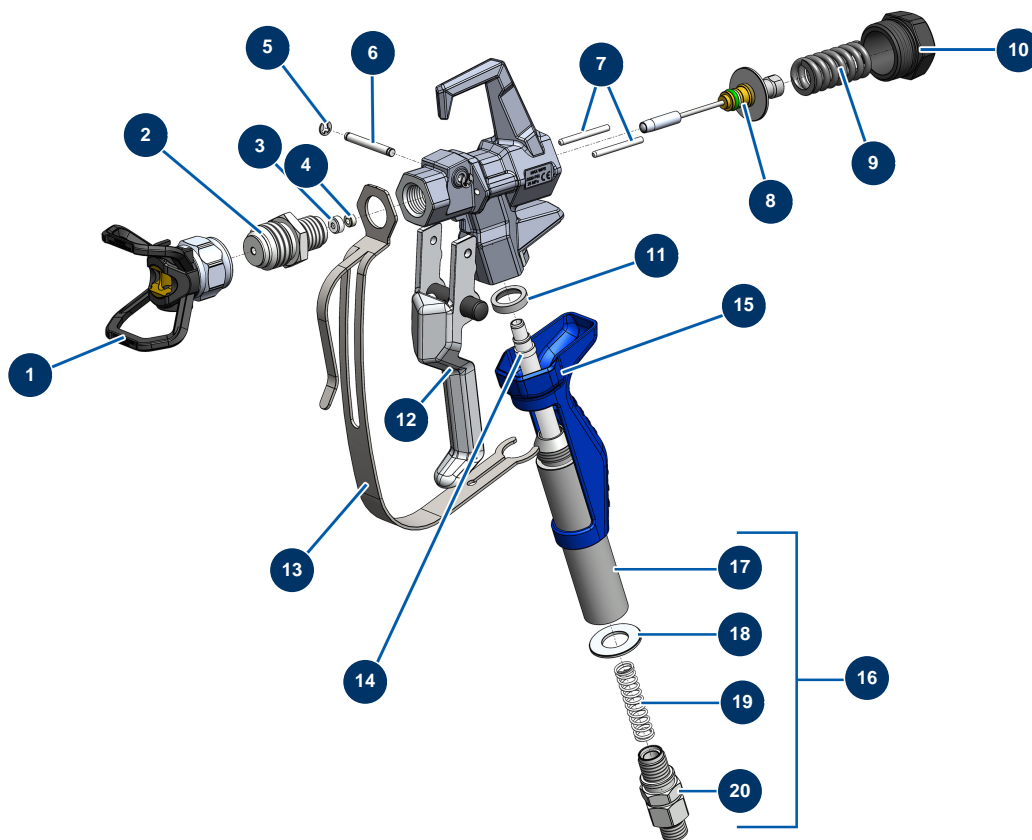

Pistola PAINTSPRAY con portaugello 7/8" G - Vista generale

Détails des pièces

Pos.	Référence	Désignation
1	51001	Portaugello BST, BBP & BFF 7/8"
2	51036	Diffusore 7/8" G pistola PAINTSPRAY
3	51047	Guarnizione sede ago pistola PAINTSPRAY, COATSPRAY
4	51046	Sede ago pistola PAINTSPRAY, COATSPRAY
5	51043	Anello seeger albero grilletto pistola PAINTSPRAY, COATSPRAY
6	51042	Albero grilletto pistola PAINTSPRAY
7	51040	Perno di ritrazione pistola PAINTSPRAY
8	51033	Kit di riparazione ago pistola PAINTSPRAY
9	51034	Molla di ritorno ago pistola PAINTSPRAY, COATSPRAY
10	51038	Tappo di bloccaggio ago per pistola PAINTSPRAY, COATSPRAY
11	51031	Guarnizione appoggio portafiltro pistola PAINTSPRAY
12	51039	Grilletto completo pistola PAINTSPRAY
13	51032	Protezione grilletto pistola PAINTSPRAY

Pos.	Référence	Désignation
14	51003	Filtro 50 maglie per impugnatura pistola
15	51037	Impugnatura plastica pistola PAINTSPRAY
16	51048	Attacco girevole completo pistola PAINTSPRAY
17	51035	Portafiltro pistola PAINTSPRAY
18	51045	Giunto di attacco girevole pistola PAINTSPRAY, COATSPRAY
19	51041	Molla di ritegno filtro pistola PAINTSPRAY
20	51044	Attacco girevole 1/4" MBSP pistola PAINTSPRAY