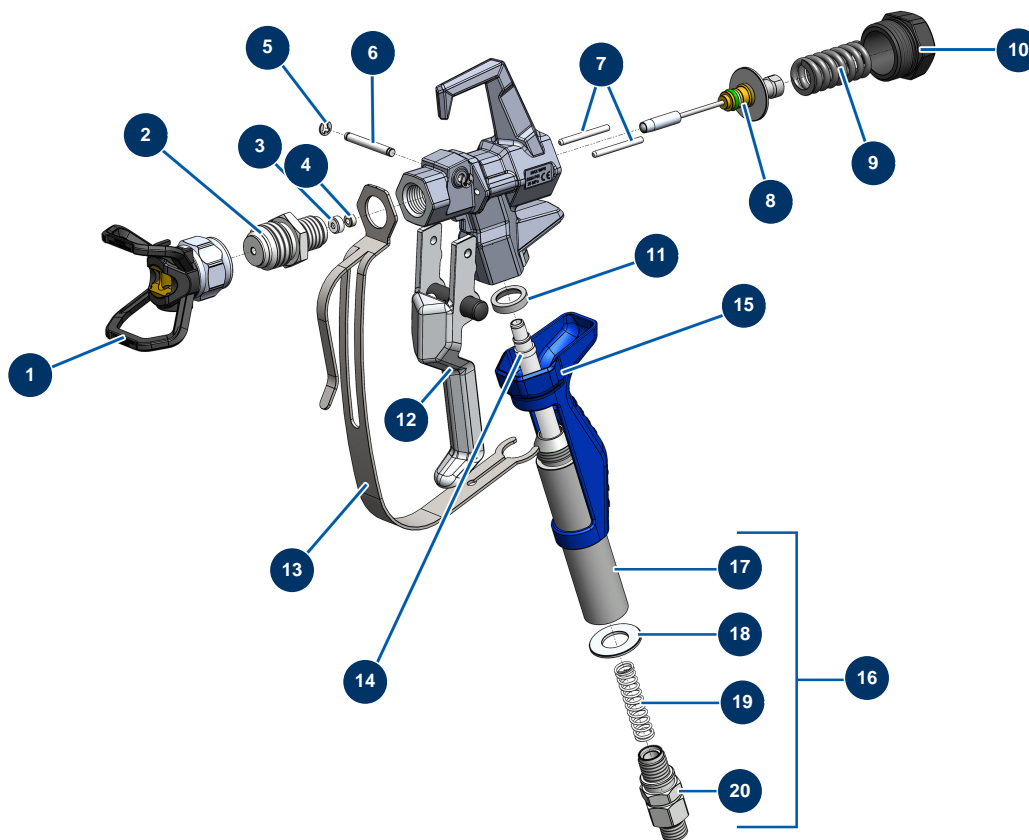

## Pistola PAINTSPRAY con portaugello 7/8" G - Vista generale

### Détails des pièces

Pos.	Référence	Désignation
1	51001	Portaugello BST, BBP & BFF 7/8"
2	51036	Diffusore 7/8" G pistola PAINTSPRAY
3	51047	Guarnizione sede ago pistola PAINTSPRAY, COATSPRAY
4	51046	Sede ago pistola PAINTSPRAY, COATSPRAY
5	51043	Anello seeger albero grilletto pistola PAINTSPRAY, COATSPRAY
6	51042	Albero grilletto pistola PAINTSPRAY
7	51040	Perno di ritrazione pistola PAINTSPRAY
8	51033	Kit di riparazione ago pistola PAINTSPRAY
9	51034	Molla di ritorno ago pistola PAINTSPRAY,COATSPRAY
10	51038	Tappo di bloccaggio ago per pistola PAINTSPRAY, COATSPRAY
11	51031	Guarnizione appoggio portafiltro pistola PAINTSPRAY
12	51039	Grilletto completo pistola PAINTSPRAY
13	51032	Protezione grilletto pistola PAINTSPRAY

<b>Pos.</b>	<b>Référence</b>	<b>Désignation</b>
14	51003	Filtro 50 maglie per impugnatura pistola
15	51037	Impugnatura plastica pistola PAINTSPRAY
16	51048	Attacco girevole completo pistola PAINTSPRAY
17	51035	Portafiltro pistola PAINTSPRAY
18	51045	Giunto di attacco girevole pistola PAINTSPRAY, COATSPRAY
19	51041	Molla di ritegno filtro pistola PAINTSPRAY
20	51044	Attacco girevole 1/4" MBSP pistola PAINTSPRAY