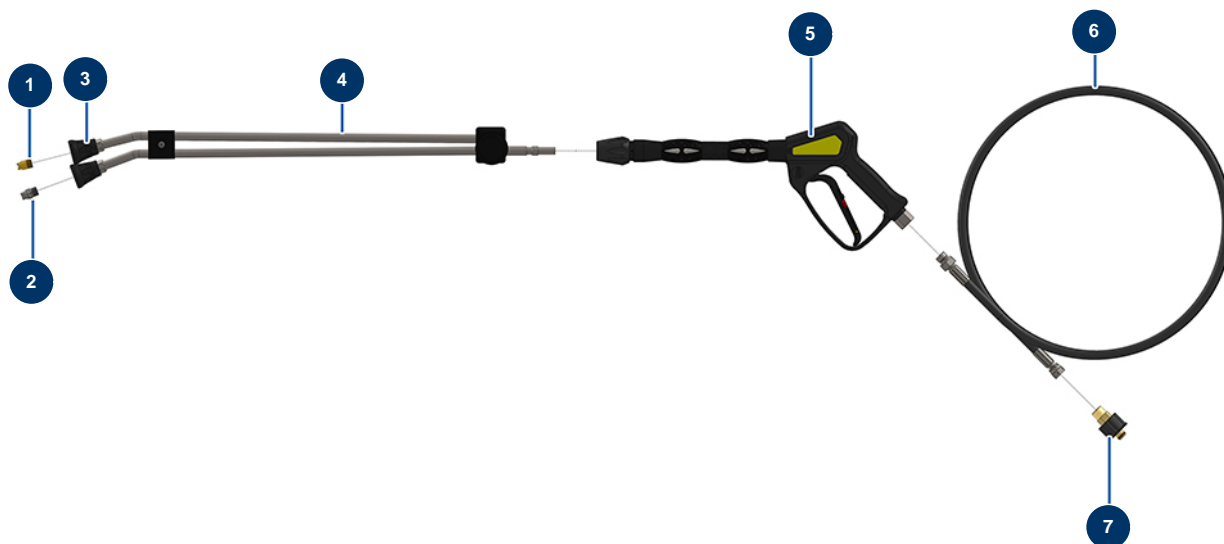

## Máquina de proyección X-PRO D60 - Lanza de limpiador de alta presión

### Détails des pièces

| Pos. | Référence | Désignation  |
|------|-----------|--|
| 1    | 90307     | Boquilla baja presión 50°-40                                       |
| 2    | 90305     | Boquilla alta presión 15°-45                                       |
| 3    | 12415     | Soporte de boquilla p. tubo lanza doble de codo 600 mm conexión KW |
| 4    | 12166     | Tubo lanza doble de codo 600 mm conexión KW                        |
| 5    | 12165     | Pistola hidrolimpiadora con tubo protegido 310 bar conexión KW     |
| 6    | 12071     | Manguera hidrolimpiadora ø 8-315 bar 10 metros                     |
| 7    | 90328     | Conexión rápida hembra M22-150 F x 3/8" M                          |