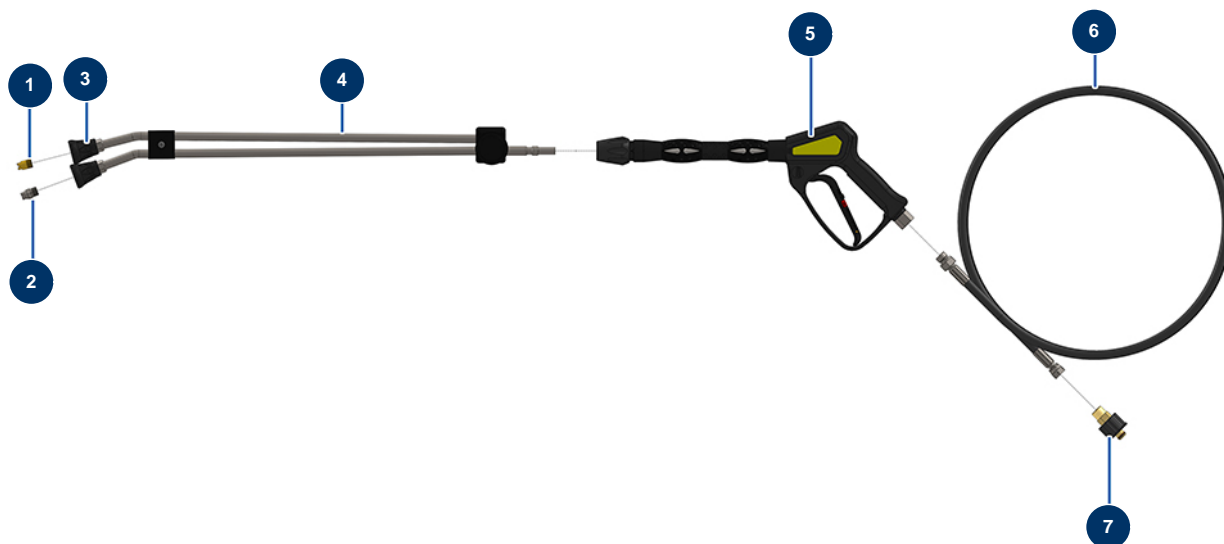

Intonacatrice X-PRO D60 - Lancia idropulitrice ad alta pressione

Détails des pièces

Pos.	Référence	Désignation
1	90307	Ugello bassa pressione 50°-40
2	90305	Ugello alta pressione 15°-45
3	12415	Portaugello tubo lancia doppia a gomito 600 mm attacco KW
4	12166	Tubo lancia doppio a gomito 600 mm attacco KW
5	12165	Pistola idropulitrice con tubo protetto 310 bar attacco KW
6	12071	Tubo idropulitrice ø 8-315 bar 10 metri
7	90328	Attacco rapido femmina M22-150 F x 3/8 M