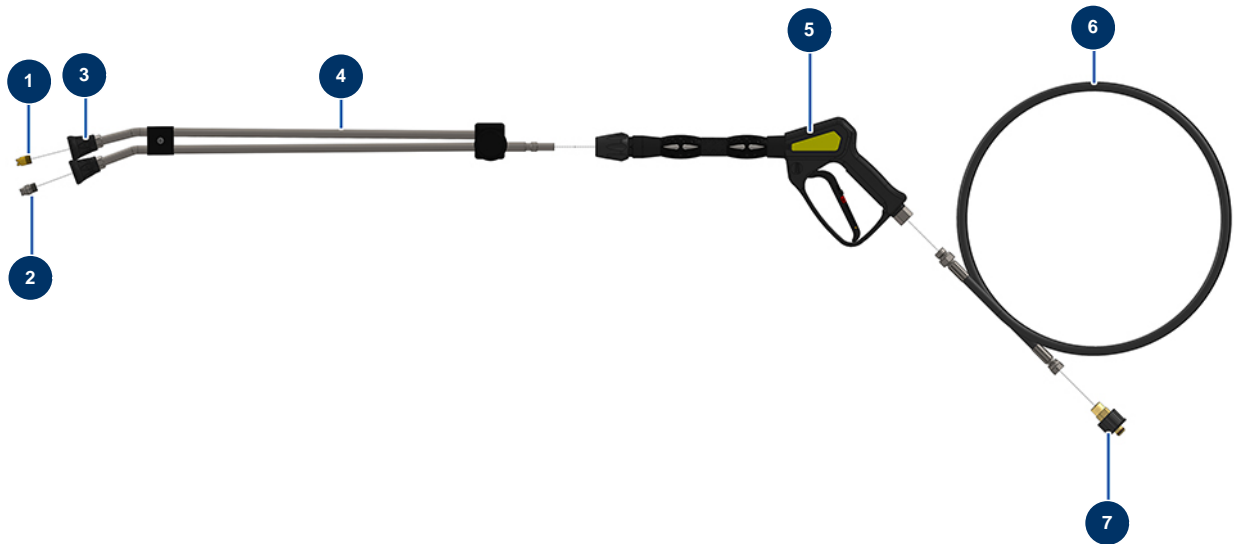

## Intonacatrice X-PRO D60 - Lancia idropulitrice ad alta pressione

### Détails des pièces

Pos.	Référence	Désignation
1	90307	Ugello bassa pressione 50°-40
2	90305	Ugello alta pressione 15°-45
3	12415	Portaugello tubo lancia doppia a gomito 600 mm attacco KW
4	12166	Tubo lancia doppio a gomito 600 mm attacco KW
5	12165	Pistola idropulitrice con tubo protetto 310 bar attacco KW
6	12071	Tubo idropulitrice ø 8-315 bar 10 metri
7	90328	Attacco rapido femmina M22-150 F x 3/8 M