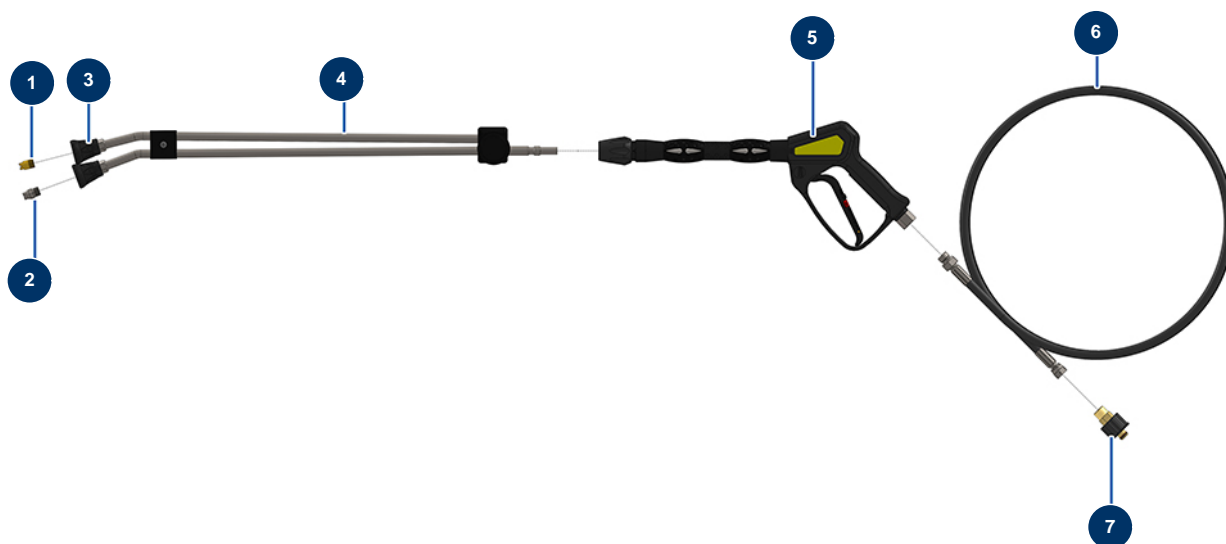

Fließestrichmaschine X-PRO D140 - Hochdruckreiniger-Lanze

Détails des pièces

Pos.	Référence	Désignation
1	90307	Niederdruckdüse 50°-40
2	90304	Hochdruckdüse 15°-40
3	12415	Düsenhalter Rohr Doppellanze abgewinkelt 600 mm Koppler KW
4	12166	Rohr Doppellanze abgewinkelt 600 mm Koppler KW
5	12165	Reinigungspistole mit Schutzrohr 310 bar Koppler KW
6	12071	Schlauch Reiniger ø 8-315 bar 10 Meter
7	90328	Schnellspanner weiblich M22-150 F x 3/8" M