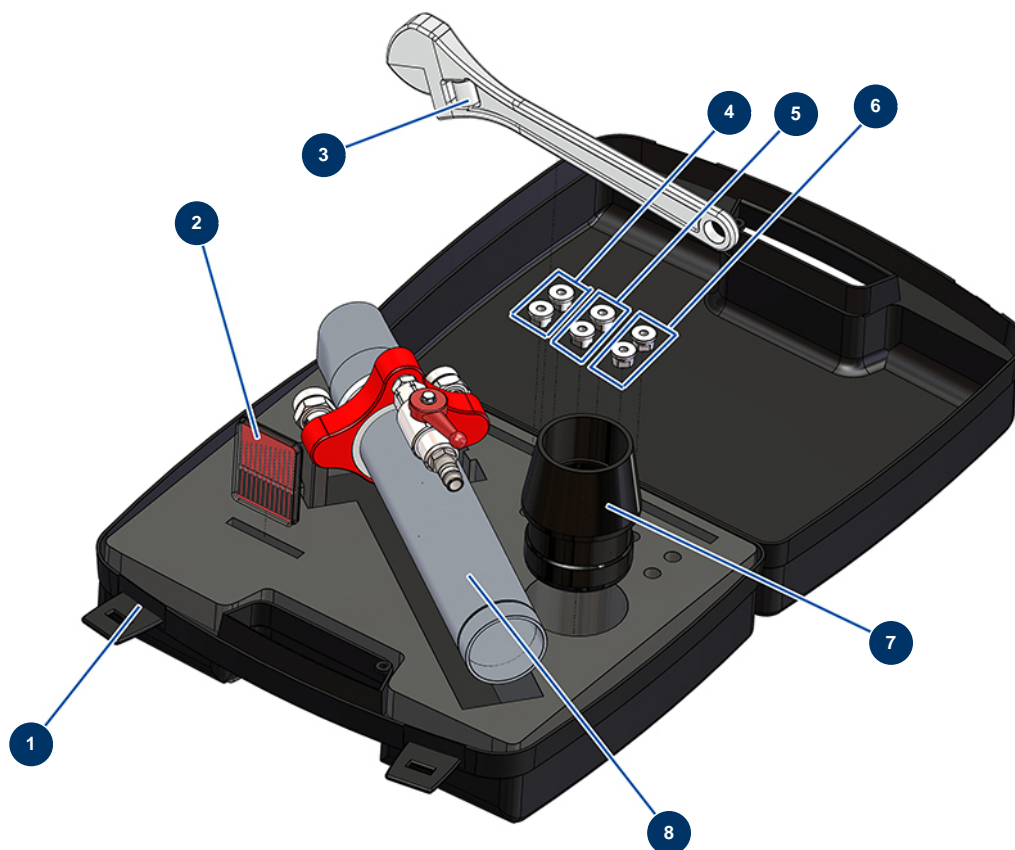

Lanza de flocado completa 2 boquillas en maletín - Vista general

Détails des pièces

| Pos. | Référence | Désignation |
|------|-----------|---|
| 1 | 90603 | Maletín vacío para lanza |
| 2 | W8612001 | |
| 3 | 11116 | Llave inglesa 25 cm |
| 4 | 12049 | Boquilla 227 Lanza de flocado Máquina de soplado y insuflado |
| 5 | 12090 | Boquilla 231 Lanza de flocado Máquina de soplado y insuflado |
| 6 | 12091 | Boquilla 235 Lanza de flocado Máquina de soplado y insuflado |
| 7 | M10039 | Niple manguera máquina de soplado/insuflado ø 63 x 50 para lanza |
| 8 | 30630 | Lanza de flocado 2 cabezales máquina de soplado/insuflado sin boquillas |