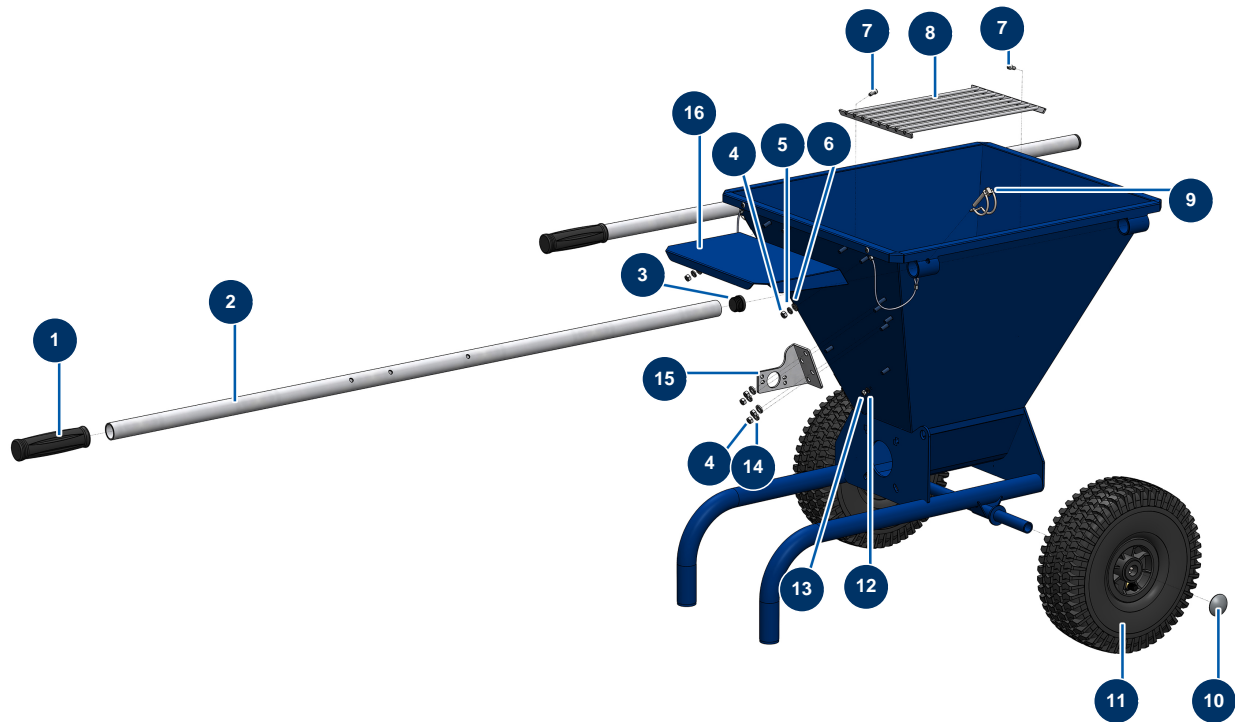

Intonacatrice COMPACT-PRO 25 CLASSIC V3 - Telaio

Détails des pièces

| Pos. | Référence | Désignation |
|------|-----------|--|
| 1 | K100047 | |
| 2 | C23593 | 2 |
| 3 | 90870 | Estremità in plastica per tubo tondo ø 25 nero |
| 4 | 10038 | Dado M 6 |
| 5 | 80268 | Rondella grower ø 6 - C.P 60 |
| 6 | 80259 | Rondella media ø 6 |
| 7 | 90145 | Vite testa cilindrica 5 x 10 |
| 8 | C23485 | |
| 9 | 90571 | Spina braccio macchina 24P |
| 10 | 90281 | Clip cromate ø 20 |
| 11 | 90692 | Ruota completa 300 albero da 20 |
| 12 | 70085 | Rondella stretta ø 5 |
| 13 | 70086 | Dado M 5 nylstop inox |

| Pos. | Référence | Désignation |
|-------------|------------------|---------------------|
| 14 | 80269 | Rondella grower ø 8 |
| 15 | C23592 | 15 |
| 16 | C23456 | 16 |