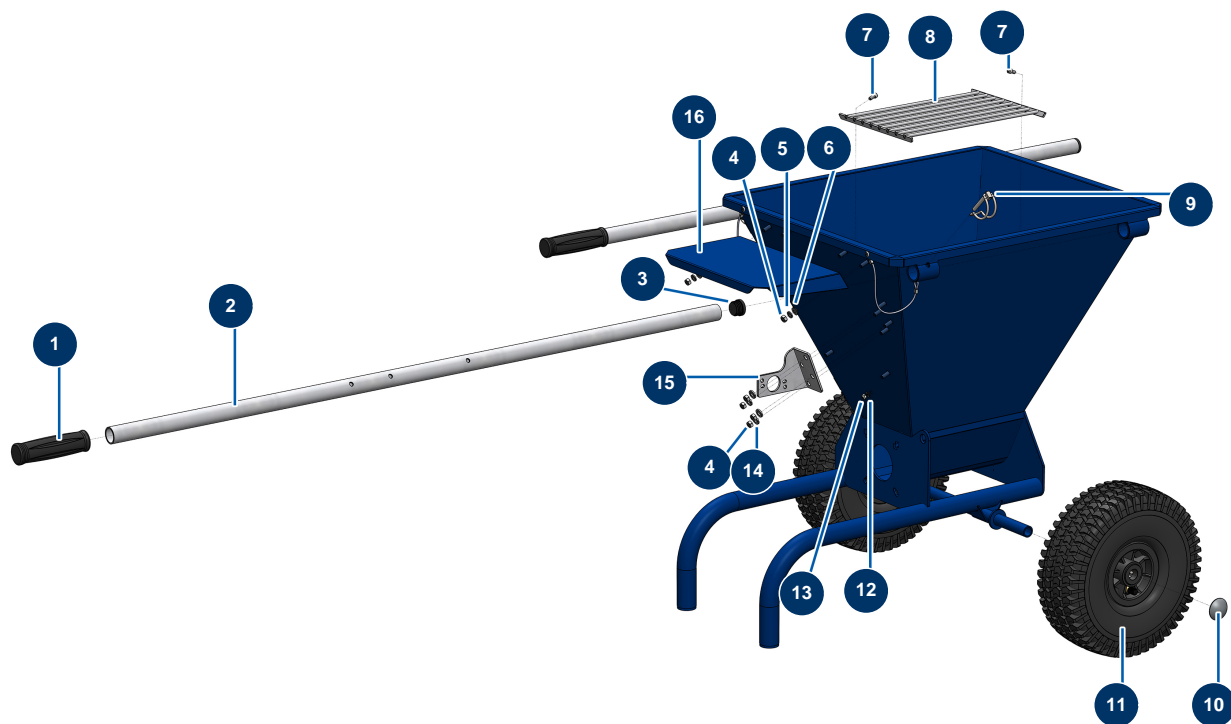

Intonacatrice COMPACT-PRO 25 CLASSIC V3 - Telaio

Détails des pièces

Pos.	Référence	Désignation
1	K100047	
2	C23593	2
3	90870	Estremità in plastica per tubo tondo ø 25 nero
4	10038	Dado M 6
5	80268	Rondella grower ø 6 - C.P 60
6	80259	Rondella media ø 6
7	90145	Vite testa cilindrica 5 x 10
8	C23485	
9	90571	Spina braccio macchina 24P
10	90281	Clip cromate ø 20
11	90692	Ruota completa 300 albero da 20
12	70085	Rondella stretta ø 5
13	70086	Dado M 5 nylstop inox

Pos.	Référence	Désignation
14	80269	Rondella grower ø 8
15	C23592	15
16	C23456	16