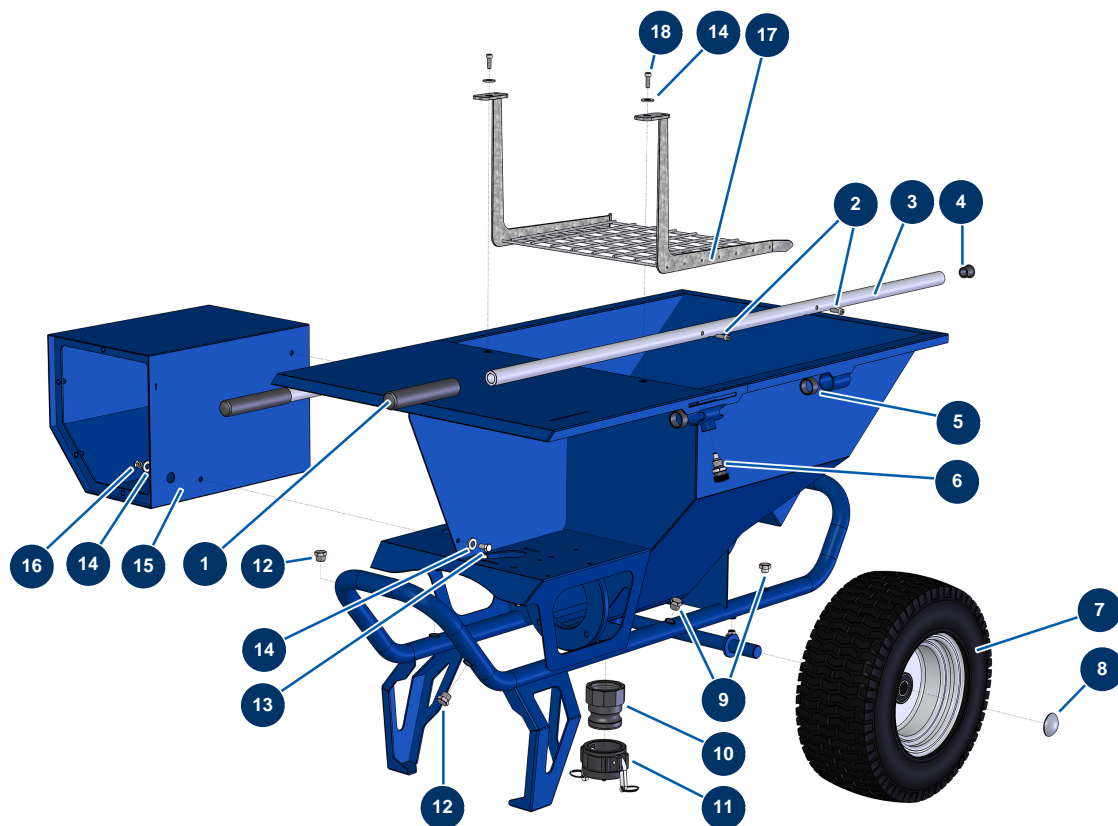

## Intonacatrice COMPACT-PRO JOINT 20 - Telaio

### Détails des pièces

Pos.	Référence	Désignation
1	90255	Impugnatura braccio EUROPRO 24P e compress. 50 e 100
2	90151	Vite testa cilindrica 8 x 10
3	C21327	Braccio macchina COMPACT-PRO 30 a 55 da marzo 2020
4	90870	Estremità in plastica per tubo tondo ø 25 nero
5	13453	Cuscinetto cilindrico 26/30 x 16
6	15010	Perno d'indexaggio completo per braccio
7	80372	Ruota completa 410 albero da 25 con cuscinetto a sfere
8	90282	Clip cromate ø 25
9	30118	Tappo bassa pressione 1/4" maschio
10	11396	Adattatore filetto interno 2" POLYPRO per COMPACT-PRO 30
11	11397	Tappo femmina camlock 2" POLYPRO per COMPACT-PRO 30
12	90238	Tappo bassa pressione 3/8" maschio
13	30295	Vite THEF 8 x 16

<b>Pos.</b>	<b>Référence</b>	<b>Désignation</b>
14	80260	Rondella media ø 8 inox
15	11355	Scatola tramoggia 24-M
16	13980	Dado M 8 nylstop inox
17	11379	Griglia di sicurezza macchina COMPACT-PRO 30, 35, 40 e 50
18	80470	Vite testa cilindrica 8 x 20