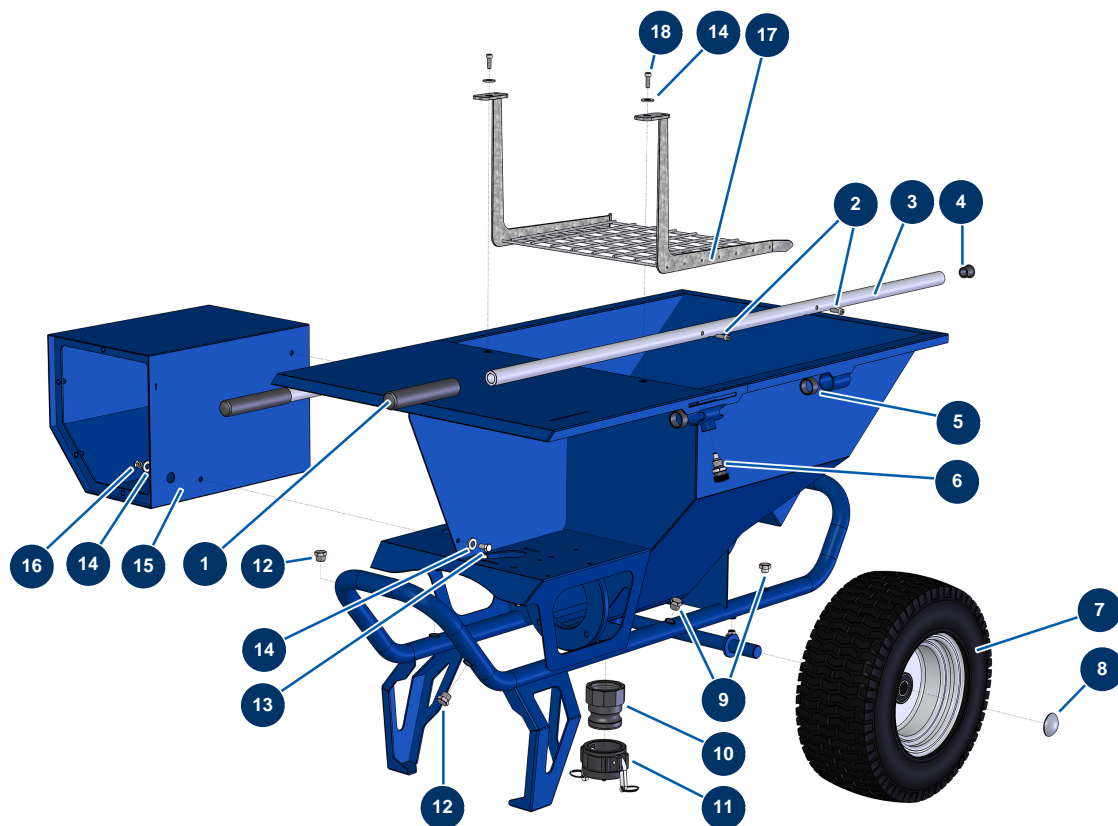

Intonacatrice COMPACT-PRO JOINT 20 - Telaio

Détails des pièces

Pos.	Référence	Désignation
1	90255	Impugnatura braccio EUROPRO 24P e compress. 50 e 100
2	90151	Vite testa cilindrica 8 x 10
3	C21327	Braccio macchina COMPACT-PRO 30 a 55 da marzo 2020
4	90870	Estremità in plastica per tubo tondo ø 25 nero
5	13453	Cuscinetto cilindrico 26/30 x 16
6	15010	Perno d'indexaggio completo per braccio
7	80372	Ruota completa 410 albero da 25 con cuscinetto a sfere
8	90282	Clip cromate ø 25
9	30118	Tappo bassa pressione 1/4" maschio
10	11396	Adattatore filetto interno 2" POLYPRO per COMPACT-PRO 30
11	11397	Tappo femmina camlock 2" POLYPRO per COMPACT-PRO 30
12	90238	Tappo bassa pressione 3/8" maschio
13	30295	Vite THEF 8 x 16

Pos.	Référence	Désignation
14	80260	Rondella media ø 8 inox
15	11355	Scatola tramoggia 24-M
16	13980	Dado M 8 nylstop inox
17	11379	Griglia di sicurezza macchina COMPACT-PRO 30, 35, 40 e 50
18	80470	Vite testa cilindrica 8 x 20