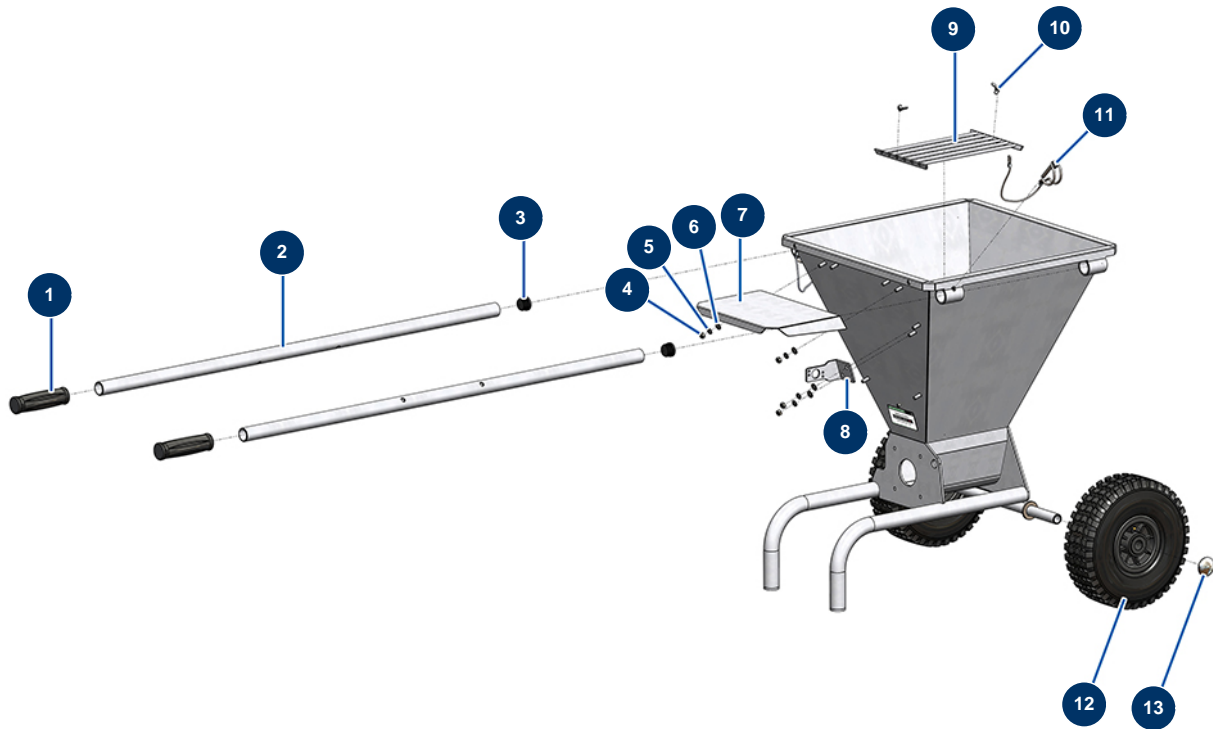

MK 20 - 230V complete spraying machine - Chassis

Détails des pièces

Pos.	Référence	Désignation
1	K100047	
2	C23410	2
3	K100220	
4	10038	M 6 nut
5	80268	Grower washer Ø 6 - C.P 60
6	80259	Ø 6 medium washer
7	C23408	7
8	C23407	8
9	C23409	9
10	K000195	
11	90571	Arm pin for 24P
12	80001	Complete wheel 260 shaft of 20 for 6,8,14P, MPE 80 and 200, 7000z, 9000z
13	90281	Ø20 chromed clip