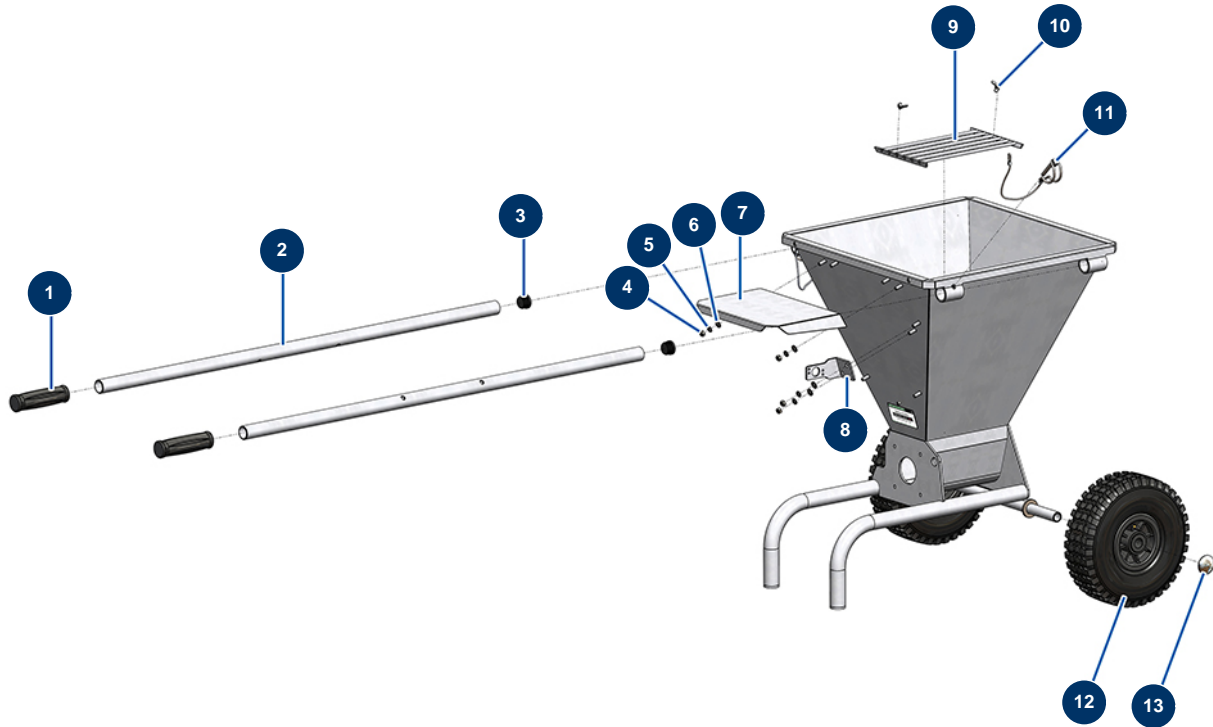

MK 20 - 230V complete spraying machine - Chassis

Détails des pièces

Pos.	Référence	Désignation
1	K100047	
2	C23410	2
3	K100220	
4	10038	M 6 nut
5	80268	Grower washer Ø 6 - C.P 60
6	80259	Ø 6 medium washer
7	C23408	7
8	C23407	8
9	C23409	9
10	K000195	
11	90571	Arm pin for 24P
12	80001	Complete wheel 260 shaft of 20 for 6,8,14P, MPE 80 and 200, 7000z, 9000z
13	90281	Ø20 chromed clip