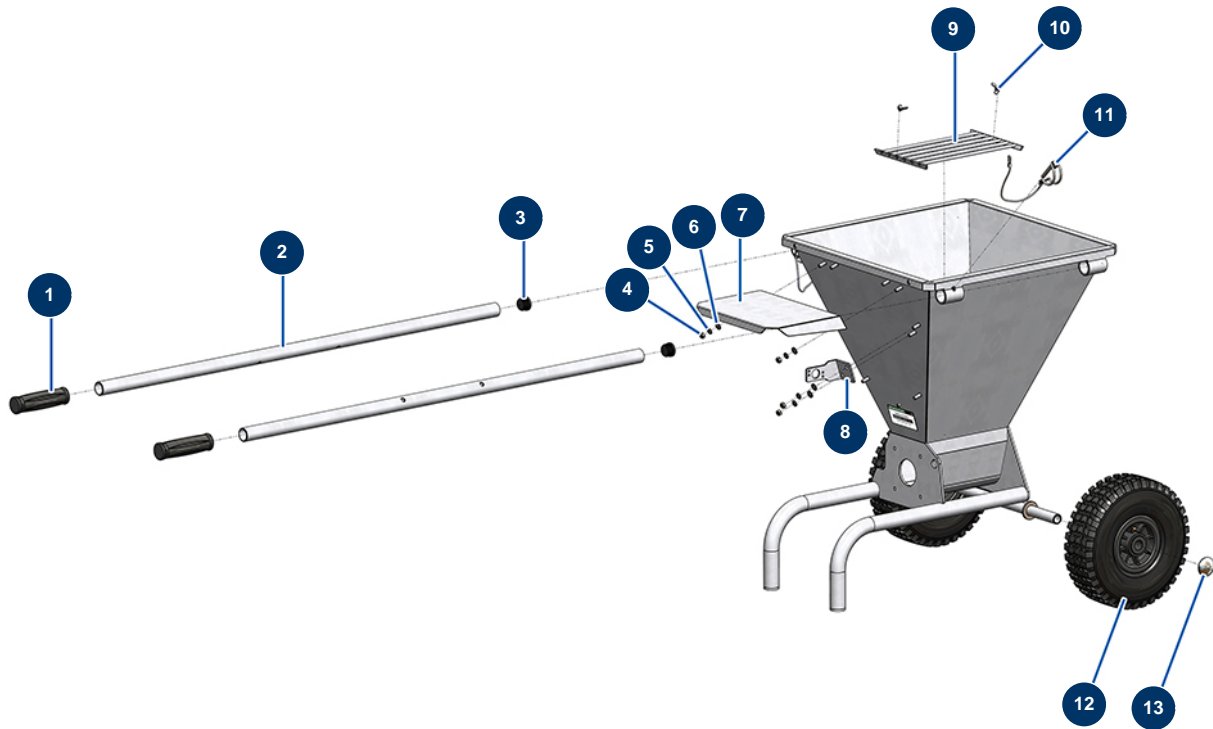

## MK 20 - 230V complete spraying machine - Chassis

### Détails des pièces

Pos.	Référence	Désignation
1	K100047	
2	C23410	2
3	K100220	
4	10038	M 6 nut
5	80268	Grower washer Ø 6 - C.P 60
6	80259	Ø 6 medium washer
7	C23408	7
8	C23407	8
9	C23409	9
10	K000195	
11	90571	Arm pin for 24P
12	80001	Complete wheel 260 shaft of 20 for 6,8,14P, MPE 80 and 200, 7000z, 9000z
13	90281	Ø20 chromed clip