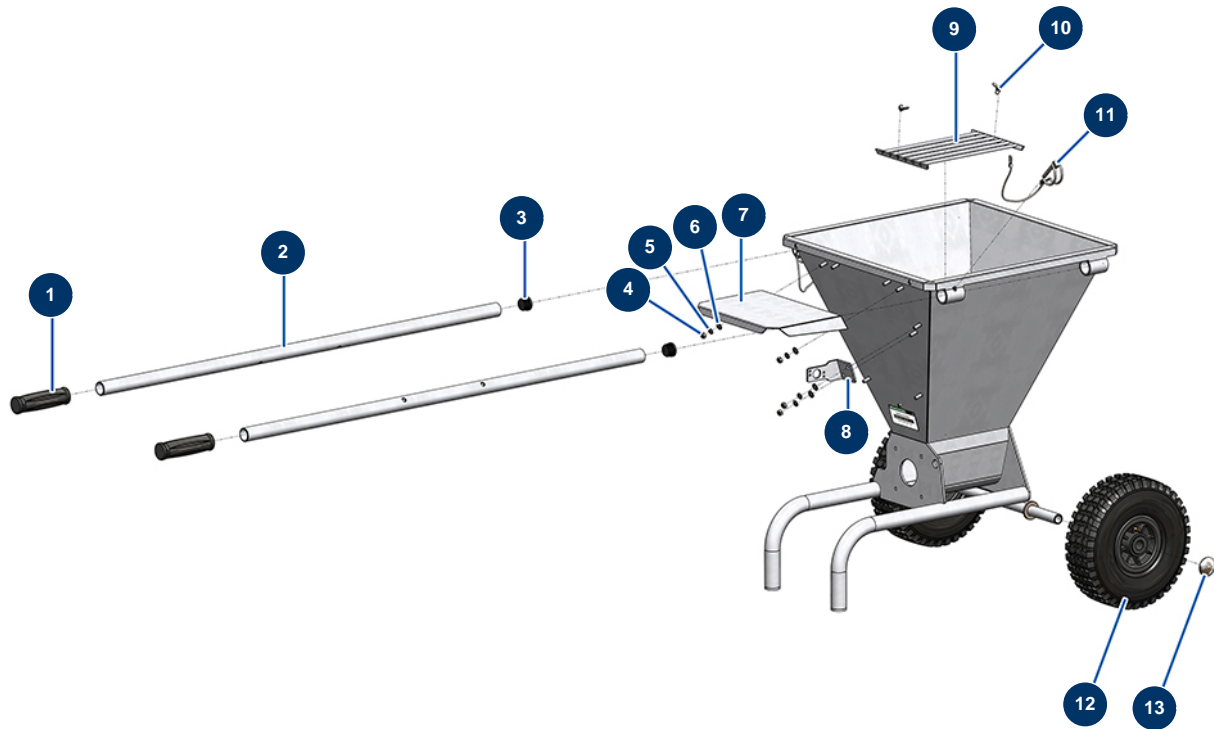

Intonacatrice MK 20 - 230V completa - Telaio

Détails des pièces

Pos.	Référence	Désignation
1	K100047	
2	C23410	2
3	K100220	
4	10038	Dado M 6
5	80268	Rondella grower ø 6 - C.P 60
6	80259	Rondella media ø 6
7	C23408	7
8	C23407	8
9	C23409	9
10	K000195	
11	90571	Spina braccio macchina 24P
12	80001	Ruota completa 260 albero da 20 per 6,8,14P, MPE 80 e 200, 7000z, 9000z
13	90281	Clip cromate ø 20