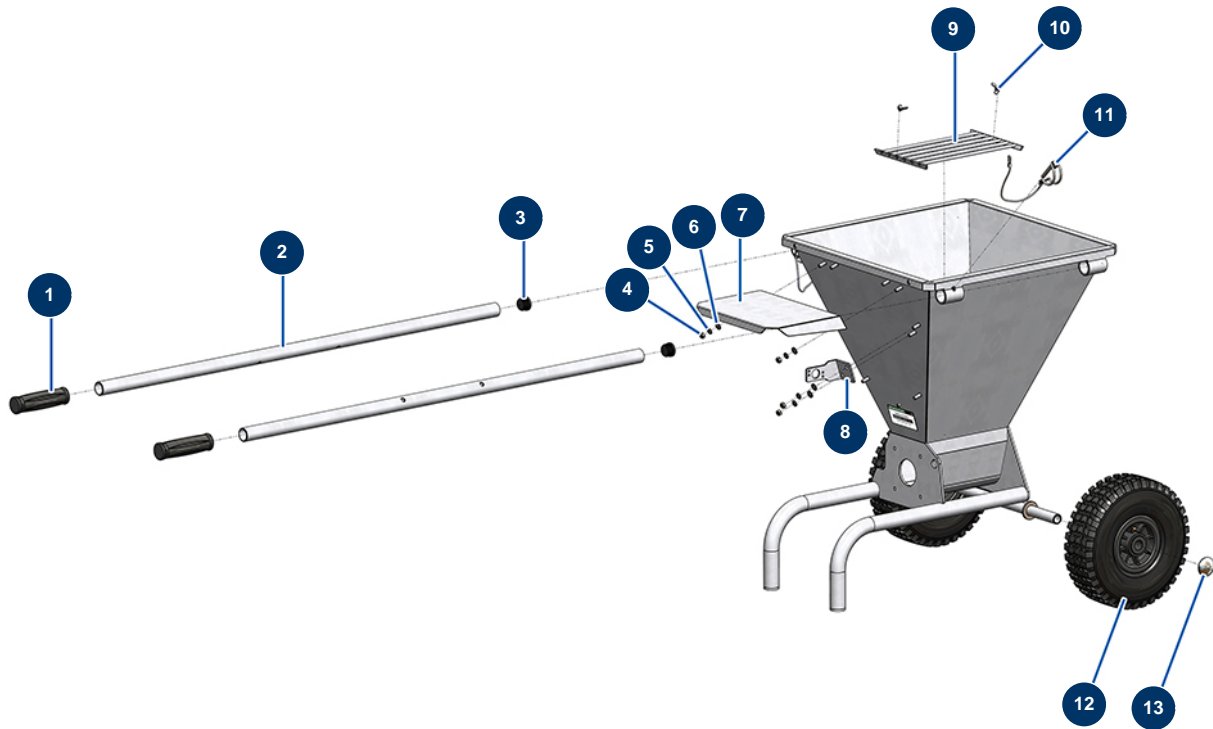

Intonacatrice MK 20 - 230V completa - Telaio

Détails des pièces

Pos.	Référence	Désignation
1	K100047	
2	C23410	2
3	K100220	
4	10038	Dado M 6
5	80268	Rondella grower ø 6 - C.P 60
6	80259	Rondella media ø 6
7	C23408	7
8	C23407	8
9	C23409	9
10	K000195	
11	90571	Spina braccio macchina 24P
12	80001	Ruota completa 260 albero da 20 per 6,8,14P, MPE 80 e 200, 7000z, 9000z
13	90281	Clip cromate ø 20