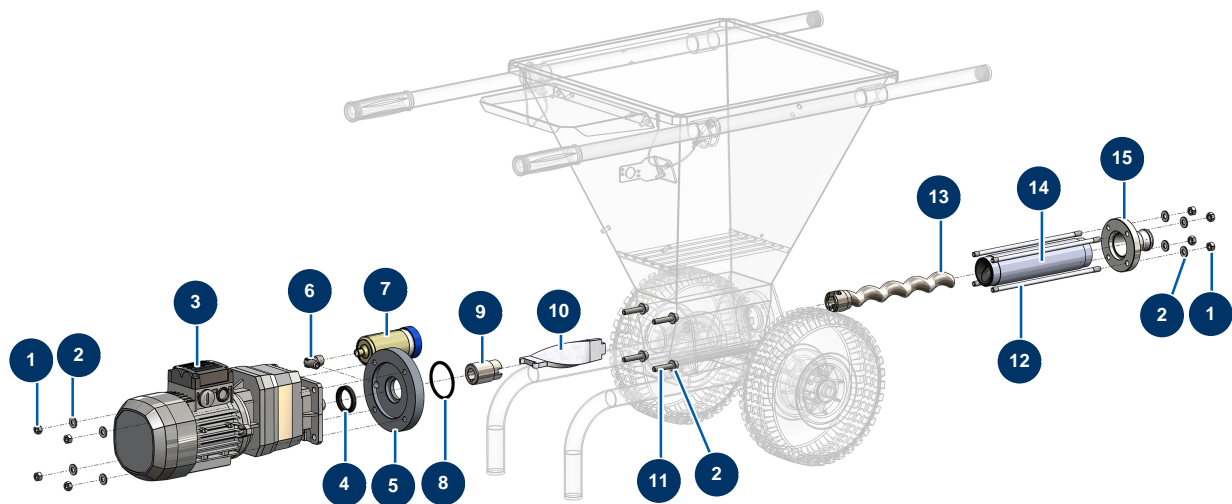

## Intonacatrice MK 20 - 230V completa - Trasmissione

### Détails des pièces

Pos.	Référence	Désignation
1	14075	Dado M 8 inox
2	80260	Rondella media ø 8 inox
3	K100416	Motoriduttore 0,55 kW - TC122 - R13,4 - 1400 rpm - 400V
4	13219	Guarnizione spi 35 x 45 x 7
5	K000054	
6	30121	Gomito BP 90° 1/4 MaschioC x 1/4 FemminaD
7	90639	Lubrificatore automatico
8	K100089	
9	K100042	
10	C23406	Biella macchina KOSNER MK10 & MK20
11	12246	Vite testa cilindrica 8 x 40
12	K000055	
13	MI7009107100	Rotore pompa EUROPRO MAP 2

<b>Pos.</b>	<b>Référence</b>	<b>Désignation</b>
14	MI3F00529200	Statore pompa EUROPRO MAP 2
15	K100045	