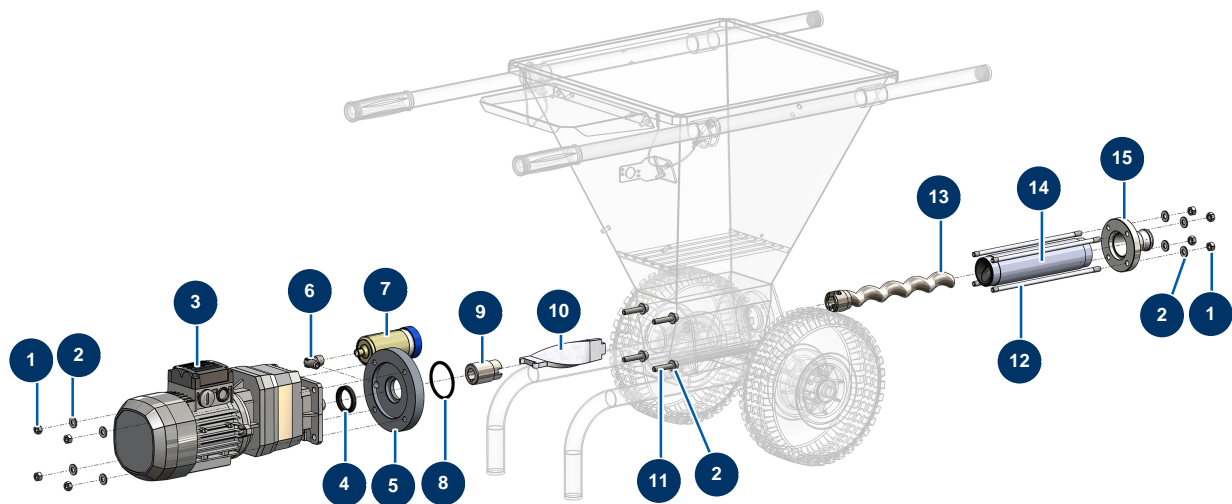

Intonacatrice MK 20 - 230V completa - Trasmissione

Détails des pièces

Pos.	Référence	Désignation
1	14075	Dado M 8 inox
2	80260	Rondella media ø 8 inox
3	K100416	Motoriduttore 0,55 kW - TC122 - R13,4 - 1400 rpm - 400V
4	13219	Guarnizione spi 35 x 45 x 7
5	K000054	
6	30121	Gomito BP 90° 1/4 MaschioC x 1/4 FemminaD
7	90639	Lubrificatore automatico
8	K100089	
9	K100042	
10	C23406	Biella macchina KOSNER MK10 & MK20
11	12246	Vite testa cilindrica 8 x 40
12	K000055	
13	MI7009107100	Rotore pompa EUROPRO MAP 2

Pos.	Référence	Désignation
14	MI3F00529200	Statore pompa EUROPRO MAP 2
15	K100045	