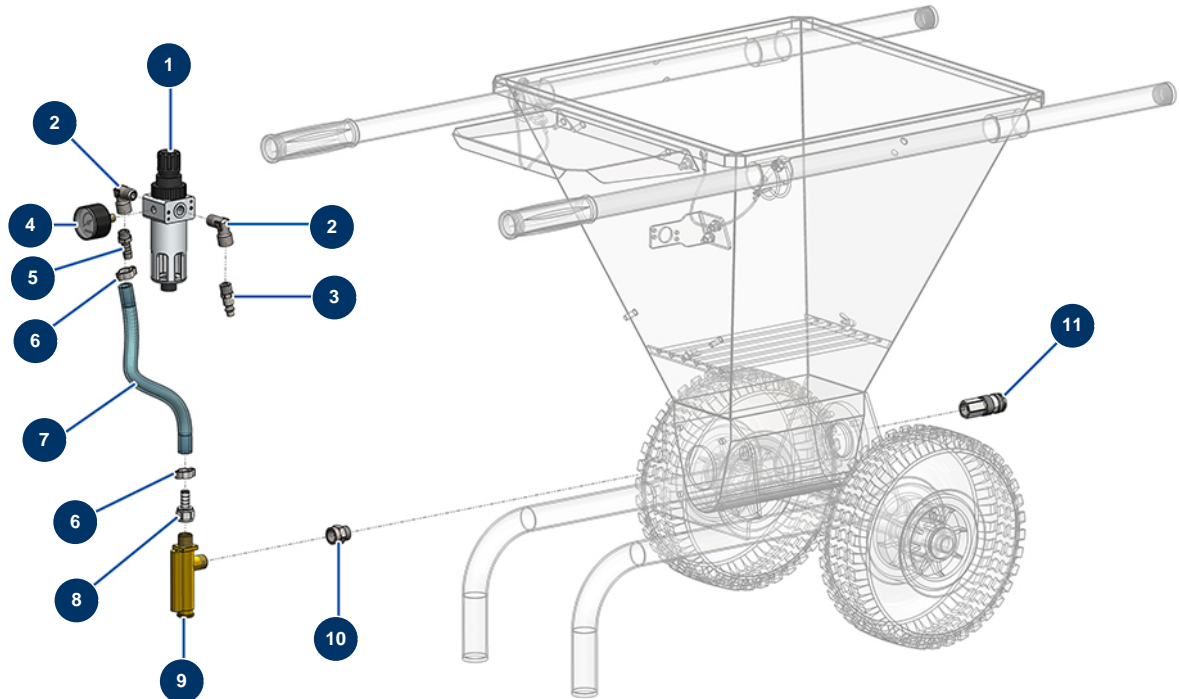

## Machine à projeter MK 20 - 230V complète - Circuit d'air

### Détails des pièces

Pos.	Référence	Désignation
1	90014	Filtre régulateur 1/4" superposé
2	30121	Coude BP 90° 1/4" MâleC x 1/4" FemelleD
3	80089	Raccord rapide mâle fileté 1/4" ø 6
4	80023	Manomètre axial 1/8" conique 40 mm 0 à 10 bar
5	80094	Raccord fileté 1/4" cannelé ø 10
6	80429	Collier oreille 15 x 18
7	50003	Tuyau air cristal armé ø 10 x 16 au mètre
8	70066	Raccord tournant 3/8" cannelé ø 10
9	30005	Débitmètre EUROPRO 4-6-8-14 et 24 P
10	91053	Mamelon BP 3/8" MâleD x 3/8" FemelleD
11	12007	Attache rapide F à billes 200 bars 3/8" F