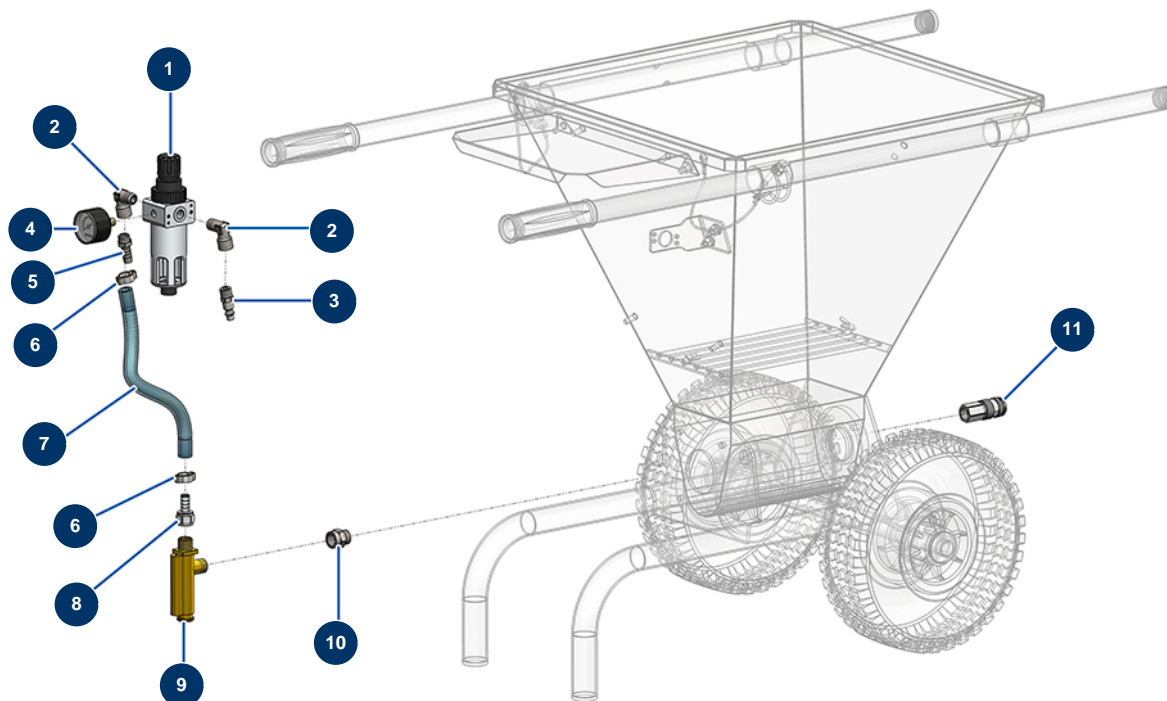

Machine à projeter MK 20 - 230V complète - Circuit d'air

Détails des pièces

Pos.	Référence	Désignation
1	90014	Filtre régulateur 1/4" superposé
2	30121	Coude BP 90° 1/4" MâleC x 1/4" FemelleD
3	80089	Raccord rapide mâle fileté 1/4" ø 6
4	80023	Manomètre axial 1/8" conique 40 mm 0 à 10 bar
5	80094	Raccord fileté 1/4" cannelé ø 10
6	80429	Collier oreille 15 x 18
7	50003	Tuyau air cristal armé ø 10 x 16 au mètre
8	70066	Raccord tournant 3/8" cannelé ø 10
9	30005	Débitmètre EUROPRO 4-6-8-14 et 24 P
10	91053	Mamelon BP 3/8" MâleD x 3/8" FemelleD
11	12007	Attache rapide F à billes 200 bars 3/8" F