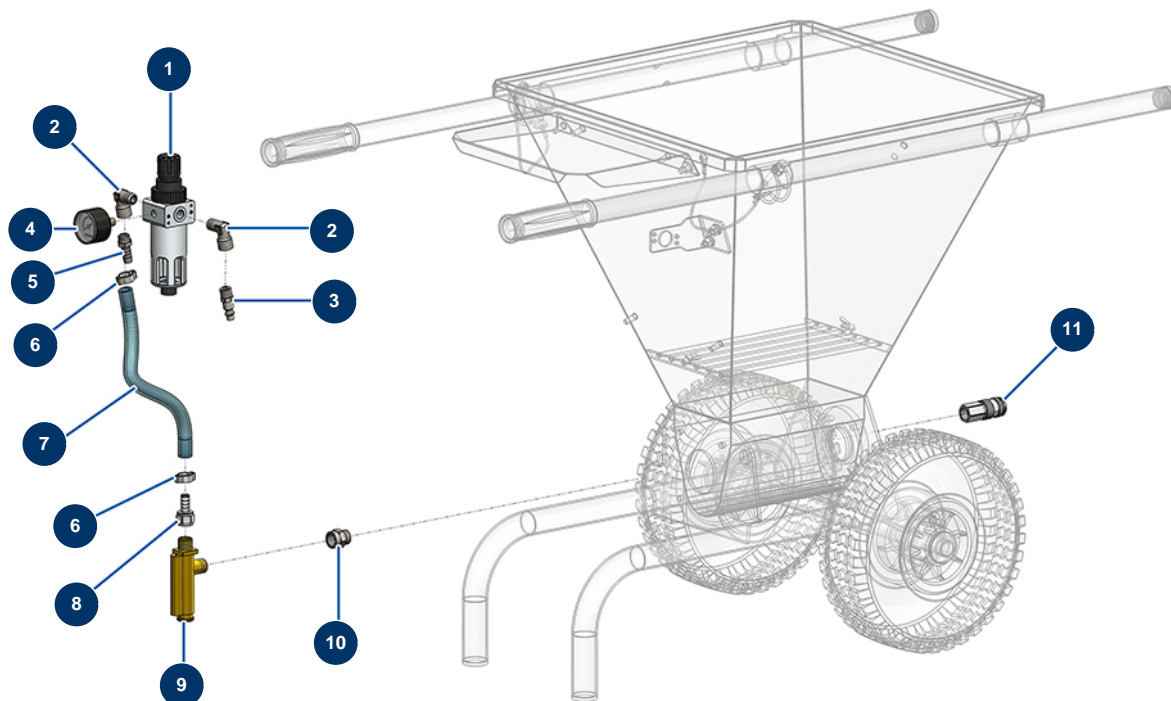

Machine à projeter MK 20 - 230V complète - Circuit d'air

Détails des pièces

Pos.	Référence	Désignation
1	90014	Filtre régulateur 1/4" superposé
2	30121	Coude BP 90° 1/4" MâleC x 1/4" FemelleD
3	80089	Raccord rapide mâle fileté 1/4" ø 6
4	80023	Manomètre axial 1/8" conique 40 mm 0 à 10 bar
5	80094	Raccord fileté 1/4" cannelé ø 10
6	80429	Collier oreille 15 x 18
7	50003	Tuyau air cristal armé ø 10 x 16 au mètre
8	70066	Raccord tournant 3/8" cannelé ø 10
9	30005	Débitmètre EUROPRO 4-6-8-14 et 24 P
10	91053	Mamelon BP 3/8" MâleD x 3/8" FemelleD
11	12007	Attache rapide F à billes 200 bars 3/8" F