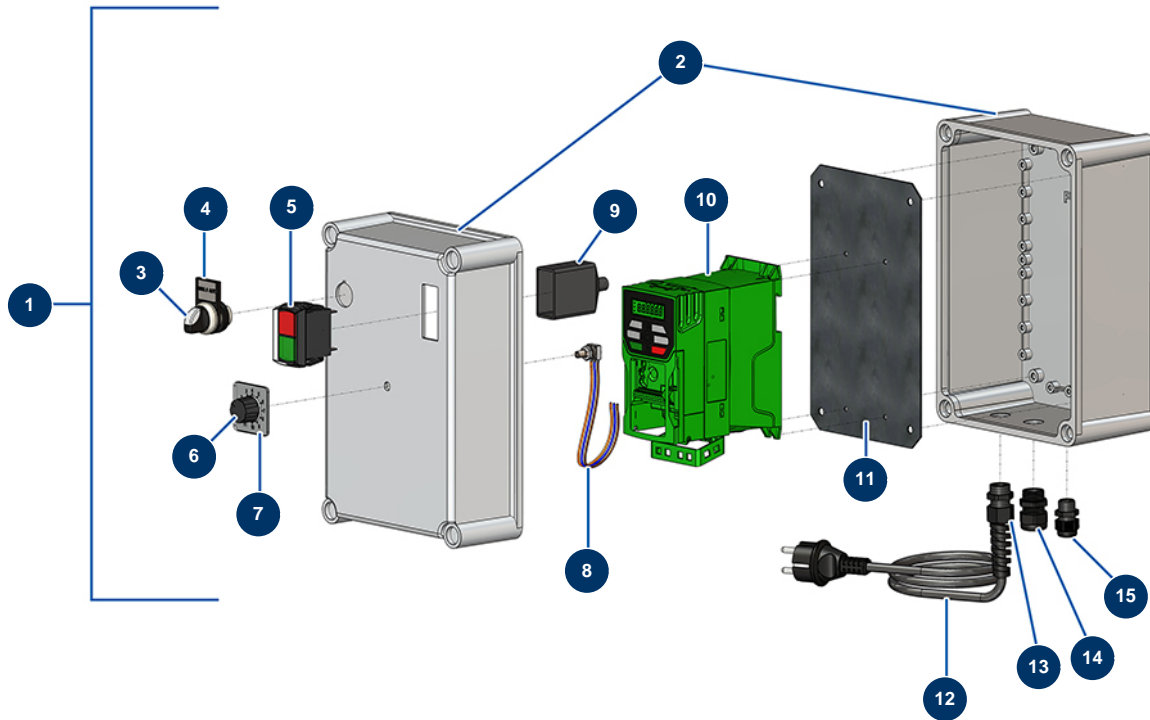

Spritzmaschine MK 20 - 230V komplett - Elektrischer Schaltkasten

Détails des pièces

Pos.	Référence	Désignation
1	K200054	Kompletter Schaltkasten mit Knöpfen MK 20
2	K000014	
3	90731	3-Positionen-Knopf
4	30362	Etikettenleiste
5	K008522	
6	K200016	
7	K000021	
8	K200007	
9	K100318	
10	K100218	
11	C23411	11
12	30023	Elektrischer Stecker 2P + T Gummi
13	90601	Spiralwerferpresse 11er schwarz

Pos.	Référence	Désignation
14	11622	Stopfbuchse Kunststoff grau M 20
15	1002837	Wasserdicht Stopfbüchse PG 09