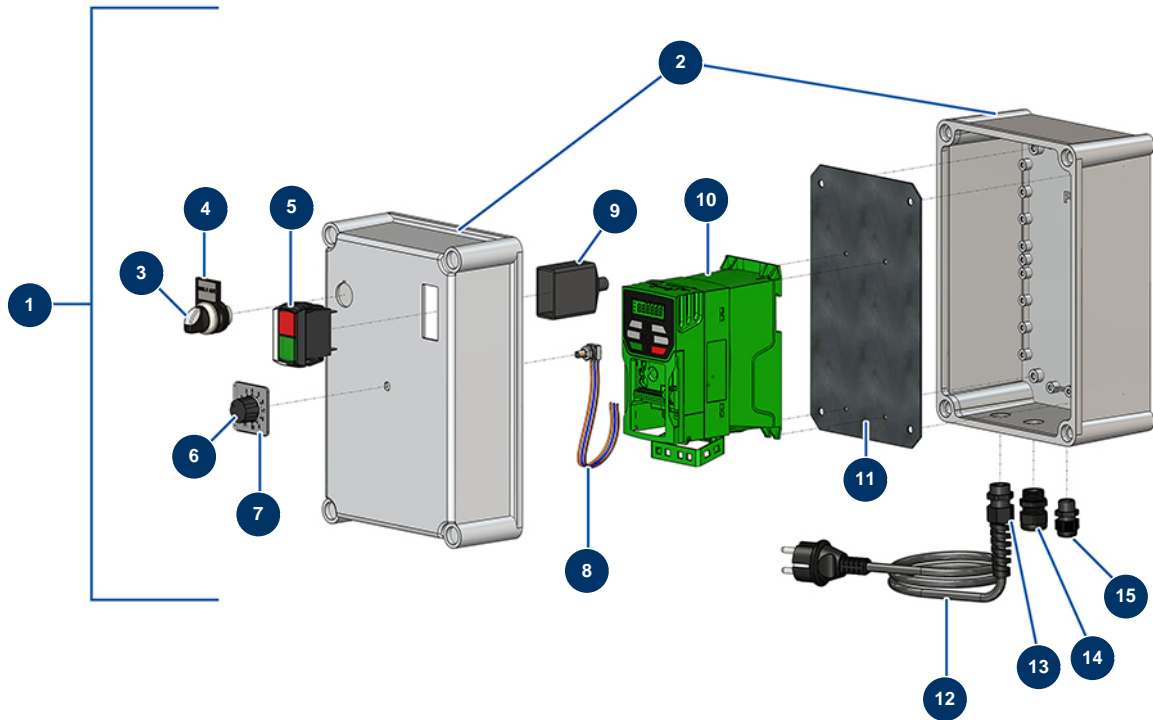

## Spritzmaschine MK 20 - 230V komplett - Elektrischer Schaltkasten

### Détails des pièces

Pos.	Référence	Désignation
1	K200054	Kompletter Schaltkasten mit Knöpfen MK 20
2	K000014	
3	90731	3-Positionen-Knopf
4	30362	Etikettenleiste
5	K008522	
6	K200016	
7	K000021	
8	K200007	
9	K100318	
10	K100218	
11	C23411	11
12	30023	Elektrischer Stecker 2P + T Gummi
13	90601	Spiralwerferpresse 11er schwarz