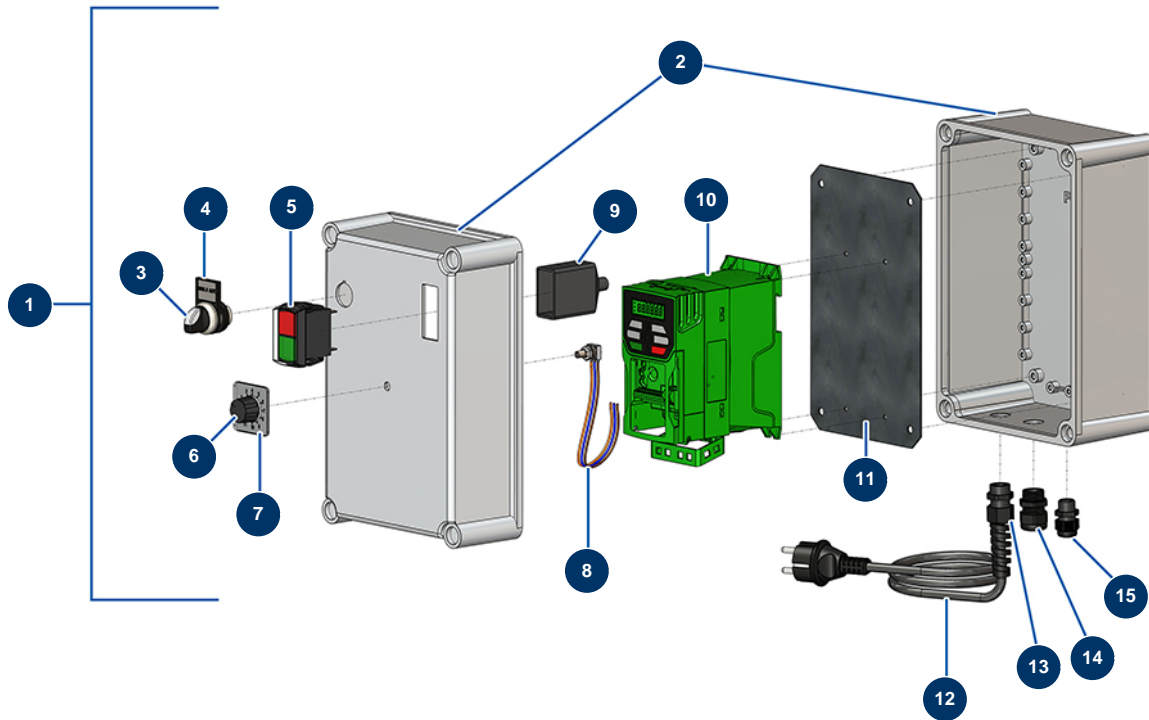

MK 20 - 230V complete spraying machine - Electrical box

Détails des pièces

Pos.	Référence	Désignation
1	K200054	Complete buttons electrical box for MK 20
2	K000014	
3	90731	3-position button
4	30362	Label holder
5	K008522	
6	K200016	
7	K000021	
8	K200007	
9	K100318	
10	K100218	
11	C23411	11
12	30023	2P male electric socket + foam rubber T
13	90601	11 black spiral cable gland

Pos.	Référence	Désignation
14	11622	Black plastic packing M 20
15	1002837	PG 09 watertight cable gland