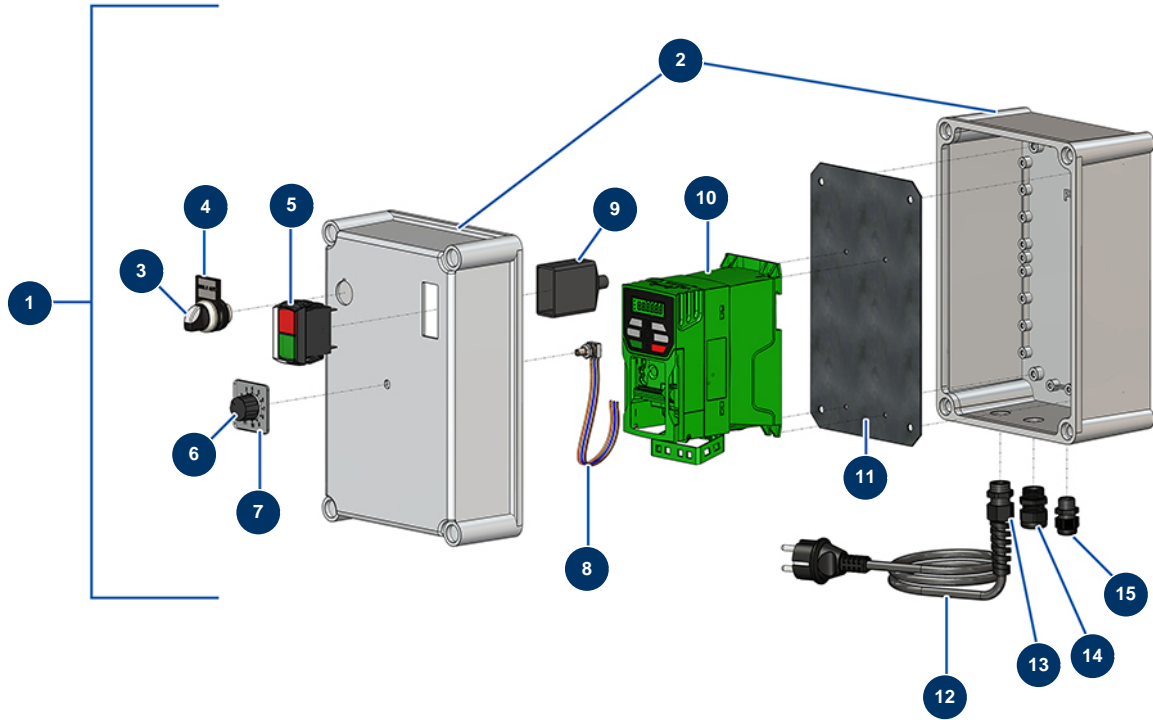

MK 20 - 230V complete spraying machine - Electrical box

Détails des pièces

Pos.	Référence	Désignation
1	K200054	Complete buttons electrical box for MK 20
2	K000014	
3	90731	3-position button
4	30362	Label holder
5	K008522	
6	K200016	
7	K000021	
8	K200007	
9	K100318	
10	K100218	
11	C23411	11
12	30023	2P male electric socket + foam rubber T
13	90601	11 black spiral cable gland

Pos.	Référence	Désignation
14	11622	Black plastic packing M 20
15	1002837	PG 09 watertight cable gland