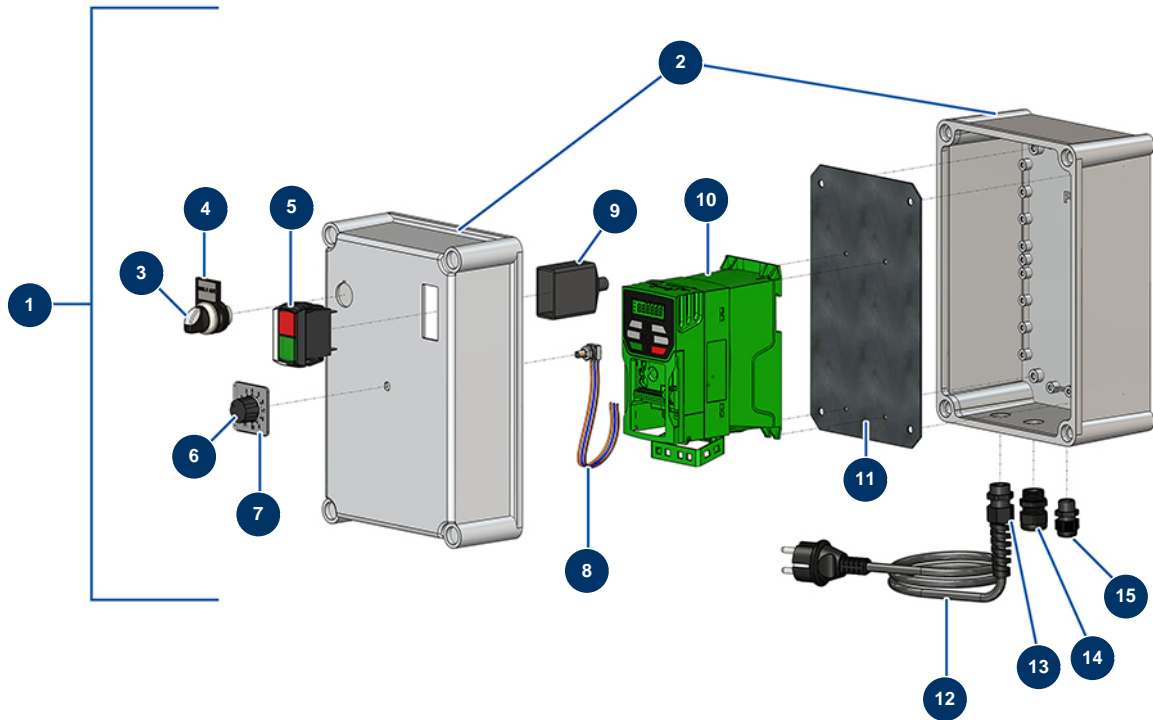

MK 20 - 230V complete spraying machine - Electrical box

Détails des pièces

Pos.	Référence	Désignation
1	K200054	Complete buttons electrical box for MK 20
2	K000014	
3	90731	3-position button
4	30362	Label holder
5	K008522	
6	K200016	
7	K000021	
8	K200007	
9	K100318	
10	K100218	
11	C23411	11
12	30023	2P male electric socket + foam rubber T
13	90601	11 black spiral cable gland

Pos.	Référence	Désignation
14	11622	Black plastic packing M 20
15	1002837	PG 09 watertight cable gland