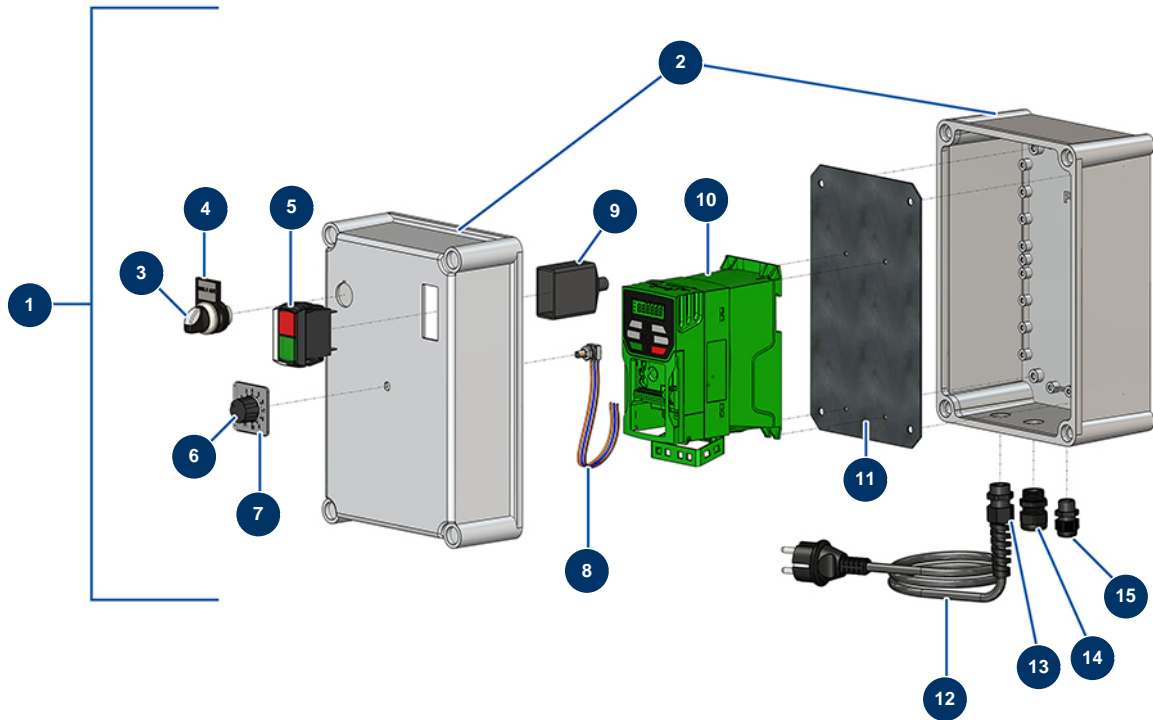

## Máquina de proyección MK 20 - 230V completa - Cuadro eléctrico

### Détails des pièces

Pos.	Référence	Désignation
1	K200054	Cuadro eléctrico con botones completo MK 20
2	K000014	
3	90731	Botón 3 posiciones
4	30362	Portaetiquetas
5	K008522	
6	K200016	
7	K000021	
8	K200007	
9	K100318	
10	K100218	
11	C23411	11
12	30023	Clavija eléctrica 2P + T caucho
13	90601	Prensaestopa espiral negro de 11