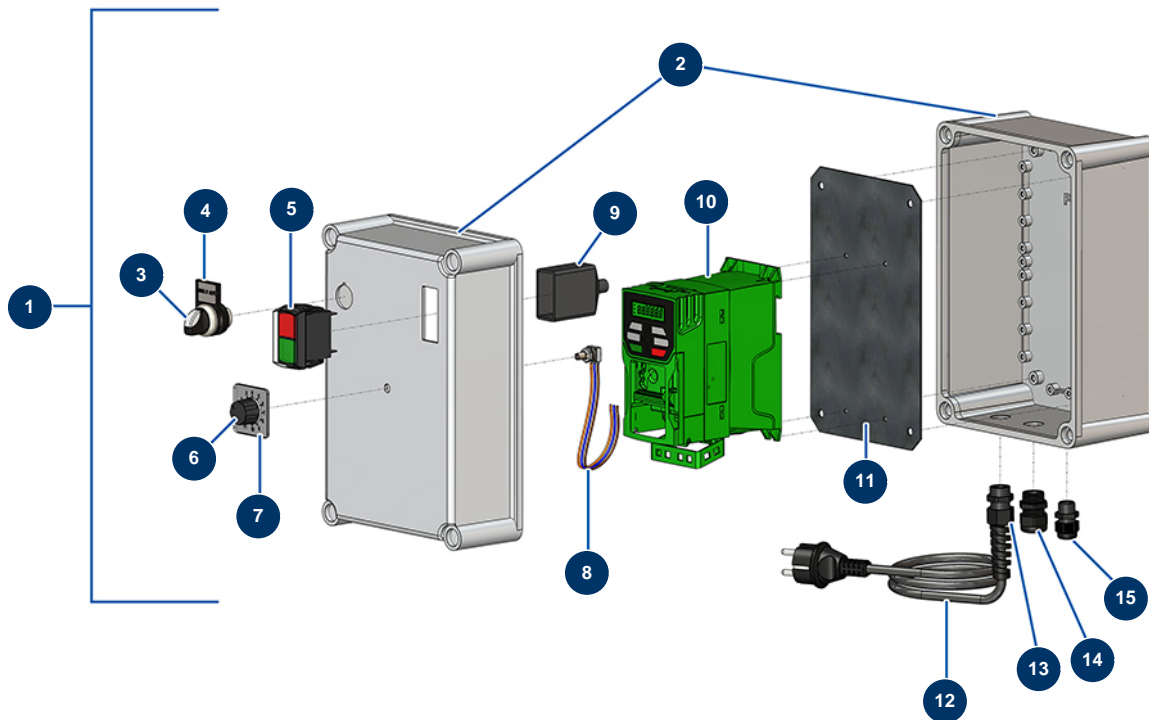

Máquina de proyección MK 20 - 230V completa - Cuadro eléctrico

Détails des pièces

Pos.	Référence	Désignation
1	K200054	Cuadro eléctrico con botones completo MK 20
2	K000014	
3	90731	Botón 3 posiciones
4	30362	Portaetiquetas
5	K008522	
6	K200016	
7	K000021	
8	K200007	
9	K100318	
10	K100218	
11	C23411	11
12	30023	Clavija eléctrica 2P + T caucho
13	90601	Prensaestopa espiral negro de 11

Pos.	Référence	Désignation
14	11622	Prensaestopa plástico negro M 20
15	1002837	Prensaestopa estanco PG 09