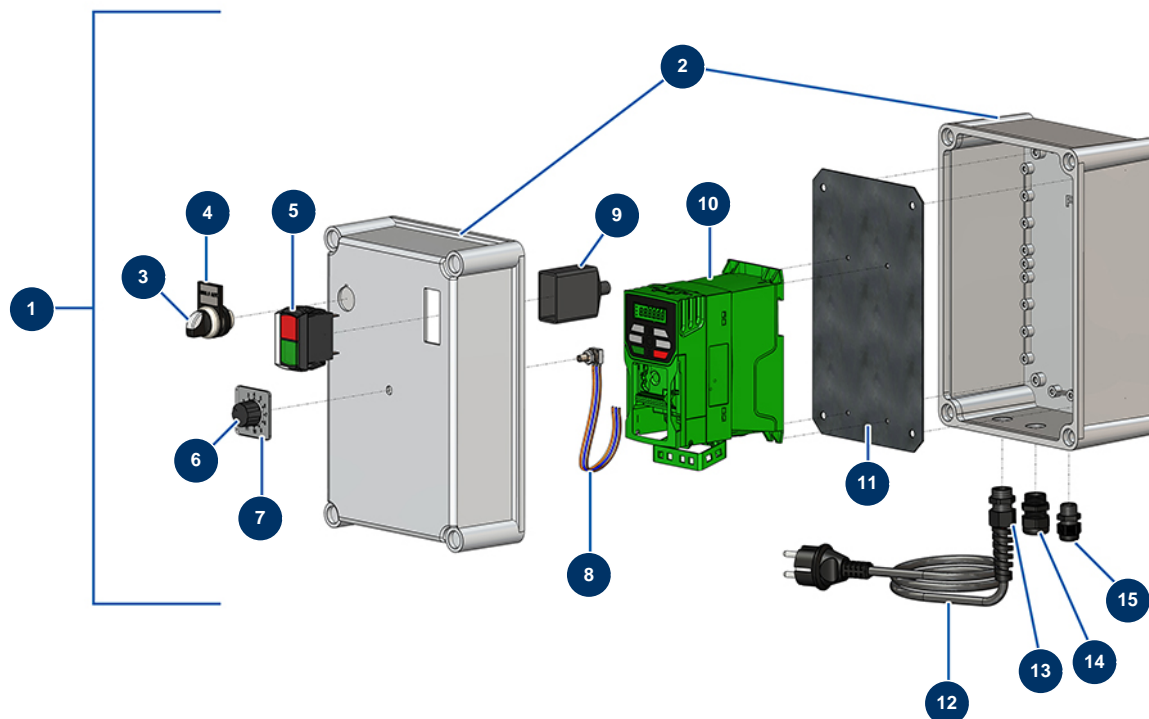

Machine à projeter MK 20 - 230V complète - Coffret électrique

Détails des pièces

Pos.	Référence	Désignation
1	K200054	Coffret électrique à boutons complet MK 20
2	K000014	Coffret Fibox petit modele variateur MK (base + façade)
3	90731	Bouton 3 positions
4	30362	Support étiquette
5	K008522	Interrupteur rectangulaire nouveau modèle 230V - 16A
6	K200016	Bouton de potentiomètre avec capuchon
7	K000021	Plastron pour potentiomètre
8	K200007	Potentiomètre complet sans bouton +++
9	K100318	Protection de projection interrupteur-disjoncteur MX18, MX22 et coffret
10	K100218	Variateur de fréquence pour MK10-MK20
11	C23411	11
12	30023	Prise électrique mâle 2P + T caoutchouc
13	90601	Presse étoupe spirale noir de 11

Pos.	Référence	Désignation
14	11622	Presse étoupe plastique noir M 20
15	1002837	Presse étoupe étanche PG 09