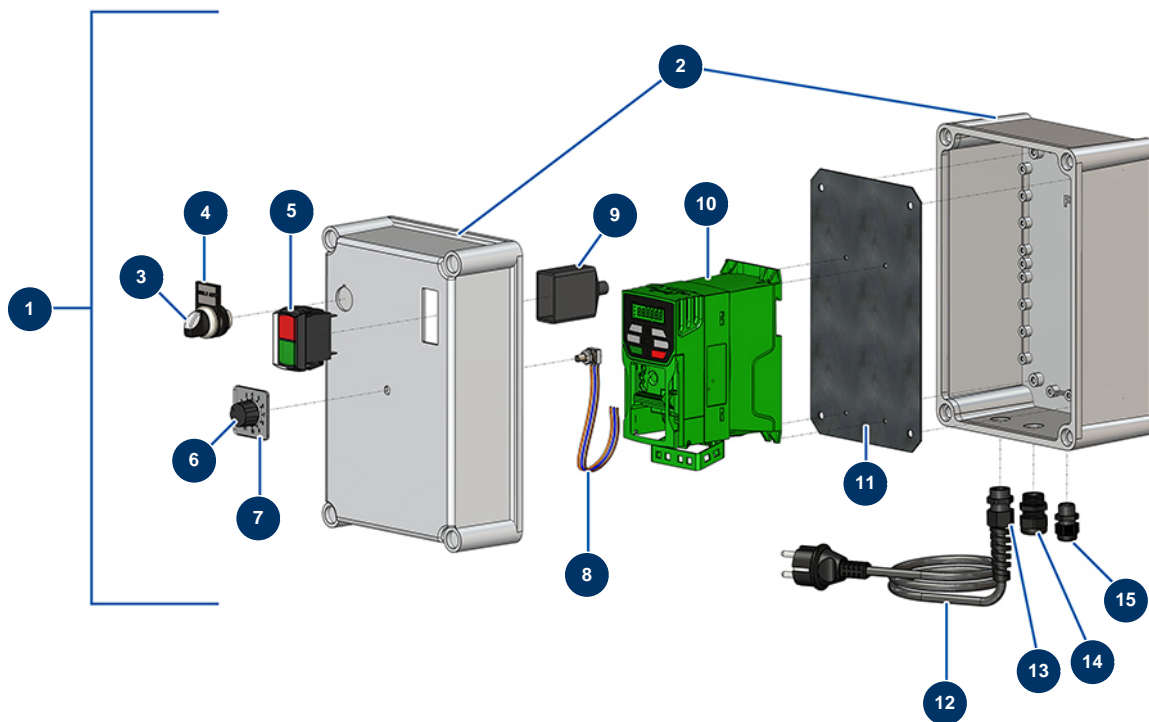

Machine à projeter MK 20 - 230V complète - Coffret électrique

Détails des pièces

Pos.	Référence	Désignation
1	K200054	Coffret électrique à boutons complet MK 20
2	K000014	Coffret Fibox petit modele variateur MK (base + façade)
3	90731	Bouton 3 positions
4	30362	Support étiquette
5	K008522	Interrupteur rectangulaire nouveau modèle 230V - 16A
6	K200016	Bouton de potentiomètre avec capuchon
7	K000021	Plastron pour potentiomètre
8	K200007	Potentiomètre complet sans bouton +++
9	K100318	Protection de projection interrupteur-disjoncteur MX18, MX22 et coffret
10	K100218	Variateur de fréquence pour MK10-MK20
11	C23411	11
12	30023	Prise électrique mâle 2P + T caoutchouc
13	90601	Presse étoupe spirale noir de 11

Pos.	Référence	Désignation
14	11622	Presse étoupe plastique noir M 20
15	1002837	Presse étoupe étanche PG 09