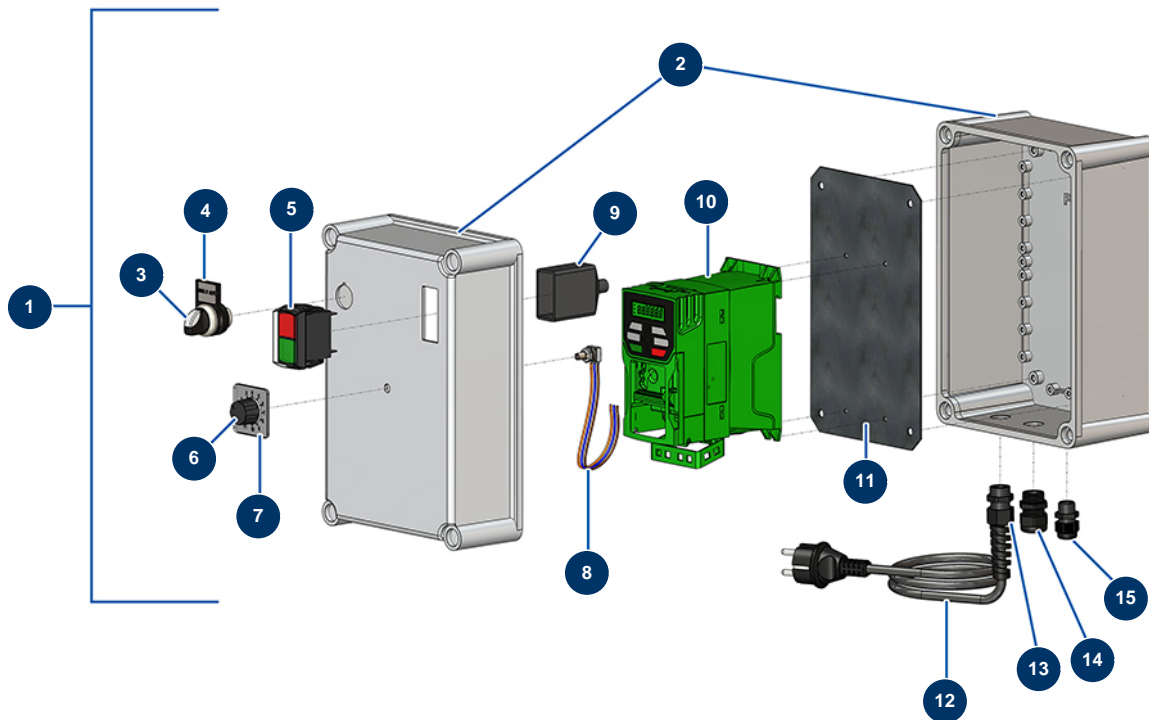

Machine à projeter MK 20 - 230V complète - Coffret électrique

Détails des pièces

Pos.	Référence	Désignation
1	K200054	Coffret électrique à boutons complet MK 20
2	K000014	Coffret Fibox petit modele variateur MK (base + façade)
3	90731	Bouton 3 positions
4	30362	Support étiquette
5	K008522	Interrupteur rectangulaire nouveau modèle 230V - 16A
6	K200016	Bouton de potentiomètre avec capuchon
7	K000021	Plastron pour potentiomètre
8	K200007	Potentiomètre complet sans bouton +++
9	K100318	Protection de projection interrupteur-disjoncteur MX18, MX22 et coffret
10	K100218	Variateur de fréquence pour MK10-MK20
11	C23411	11
12	30023	Prise électrique mâle 2P + T caoutchouc
13	90601	Presse étoupe spirale noir de 11

Pos.	Référence	Désignation
14	11622	Presse étoupe plastique noir M 20
15	1002837	Presse étoupe étanche PG 09