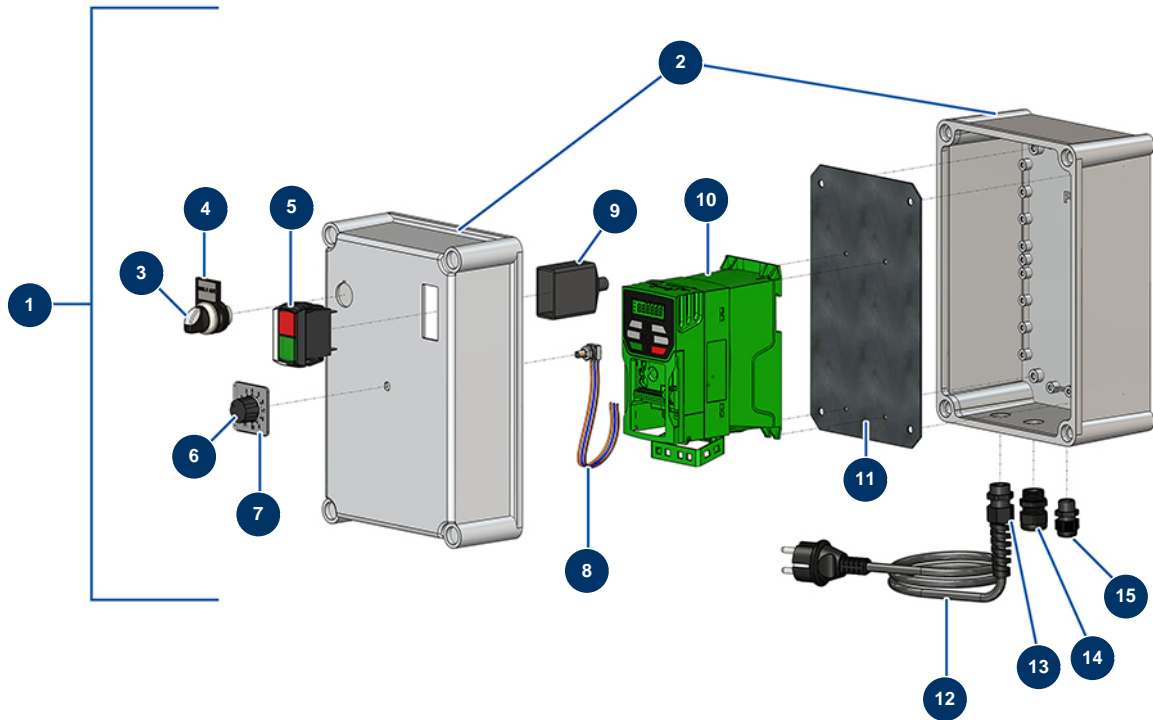

## Intonacatrice MK 20 - 230V completa - Quadro elettrico

### Détails des pièces

Pos.	Référence	Désignation
1	K200054	Quadro elettrico a pulsanti completo MK 20
2	K000014	
3	90731	Pulsante a 3 posizioni
4	30362	Porta etichette
5	K008522	
6	K200016	
7	K000021	
8	K200007	
9	K100318	
10	K100218	
11	C23411	11
12	30023	Spina elettrica 2P + T gomma
13	90601	Premistoppa spirale nero da 11