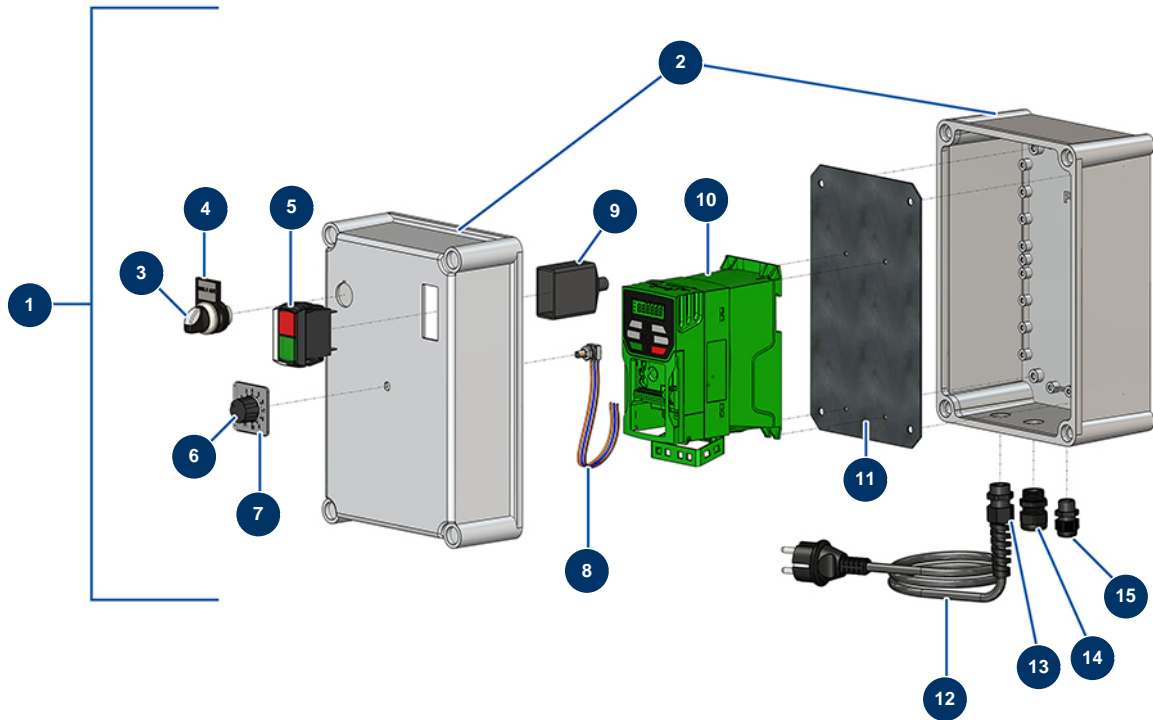

Intonacatrice MK 20 - 230V completa - Quadro elettrico

Détails des pièces

Pos.	Référence	Désignation
1	K200054	Quadro elettrico a pulsanti completo MK 20
2	K000014	
3	90731	Pulsante a 3 posizioni
4	30362	Porta etichette
5	K008522	
6	K200016	
7	K000021	
8	K200007	
9	K100318	
10	K100218	
11	C23411	11
12	30023	Spina elettrica 2P + T gomma
13	90601	Premistoppa spirale nero da 11

Pos.	Référence	Désignation
14	11622	Premistoppa plastica nero M 20
15	1002837	Premistoppa a tenuta ermetica PG 09