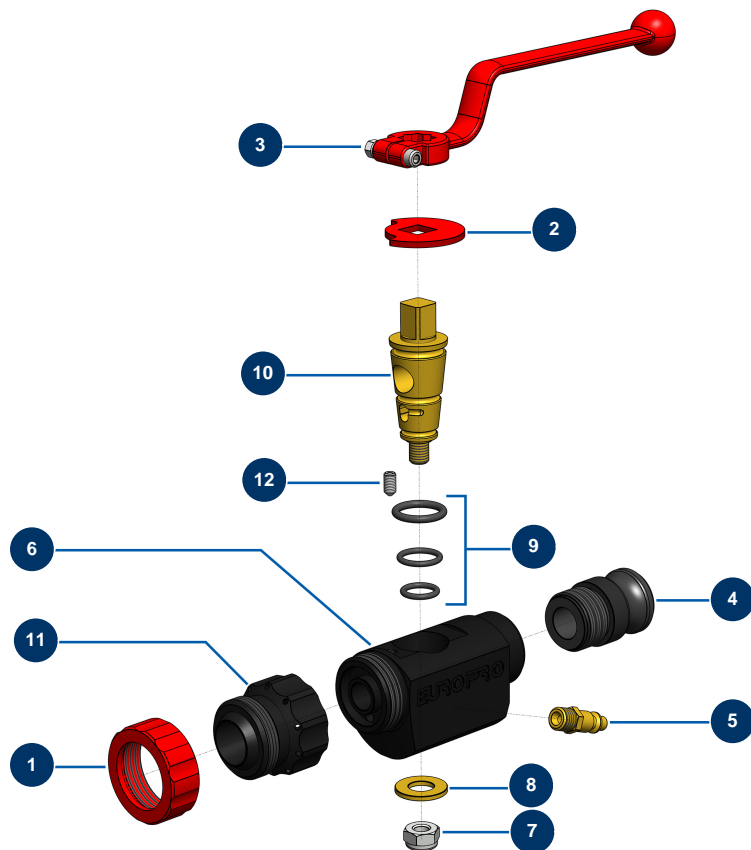

Lancia di spruzzatura ABS - cappotto termico - Vista generale

Détails des pièces

Pos.	Référence	Désignation
1	10031	Ghiera lancia alluminio rossa
2	10030	Rondella di arresto
3	20003	Impugnatura lancia a gomito rossa (attacco quadro da 14)
4	10280	Adattatore alluminio 1" x M 30/150 per lancia 8, 14, 24, CP30
5	70043	Attacco rapido maschio filetto esterno 1/4"
6	10028	Corpo lancia ABS nero
7	60013	Dado M 10 nylstop
8	10032	Rondella lancia
9	80154	Kit guarnizione lancia intonacatrice EUROPRO
10	10029	Cono in ottone per lancia
11	M10062	Manicotto uscita aria lancia ABS
12	30371	Vite testa cava lancia ABS