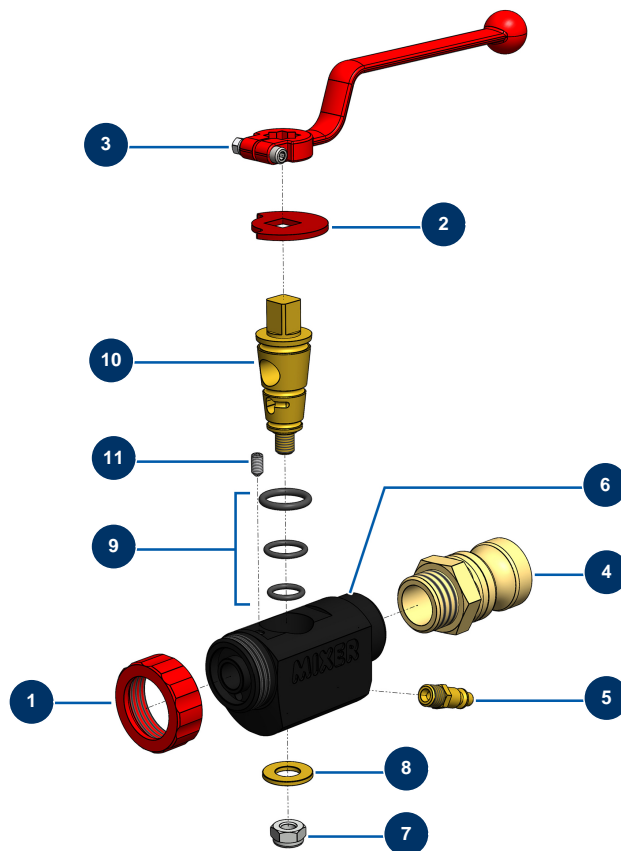

ABS-Spritzlanze – MIXER mit 1Stahladapter & Luftanschluss - Gesamtansicht

Détails des pièces

Pos.	Référence	Désignation
1	10031	Lanzenring Alu, rot
2	10030	Sicherungsscheibe
3	20003	Griff Lanze abgewinkelt Rot (Quadrat von 14)
4	11954	Stahladapter 1" Außengewinde 1"
5	70043	Schnellanschluss Stecker mit Gewinde 1/4"
6	M10037	
7	60013	Mutter M 10 Nylstop
8	10032	Große Unterlegscheibe
9	80154	Lanzendichtungs-Kit M.A.P. EUROPRO
10	10029	Messingkegel der Lanze
11	30371	Inbusschraube ABS-Lanze