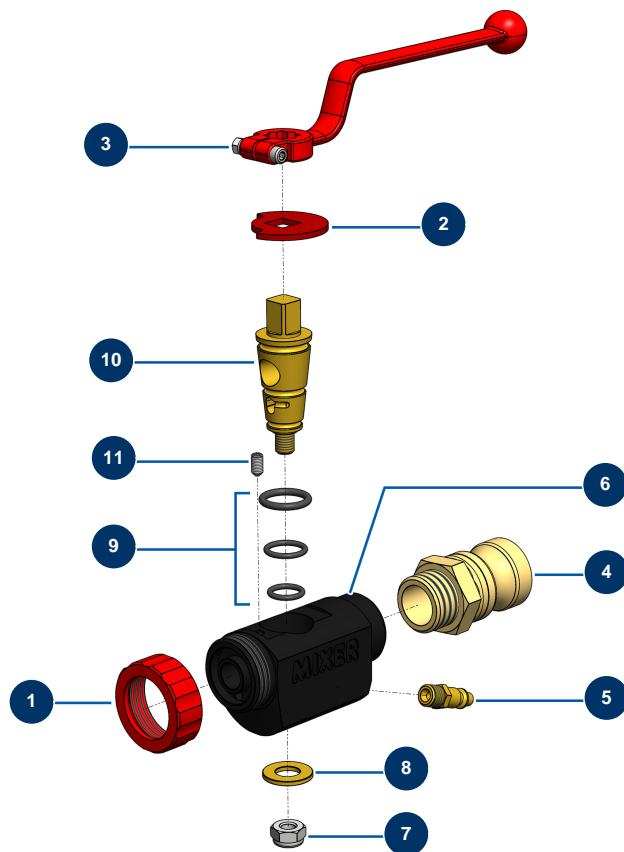

Lancia di spruzzatura ABS - MIXER con adattatore Acciaio 1" e raccordo aria - Vista generale

Détails des pièces

Pos.	Référence	Désignation
1	10031	Ghiera lancia alluminio rossa
2	10030	Rondella di arresto
3	20003	Impugnatura lancia a gomito rossa (attacco quadro da 14)
4	11954	Adattatore acciaio 1" filetto esterno 1"
5	70043	Attacco rapido maschio filetto esterno 1/4"
6	M10037	Corpo lancia ABS nero incisione MIXER
7	60013	Dado M 10 nylstop
8	10032	Rondella lancia
9	80154	Kit guarnizione lancia inonacatrice EUROPRO
10	10029	Cono in ottone per lancia
11	30371	Vite testa cava lancia ABS