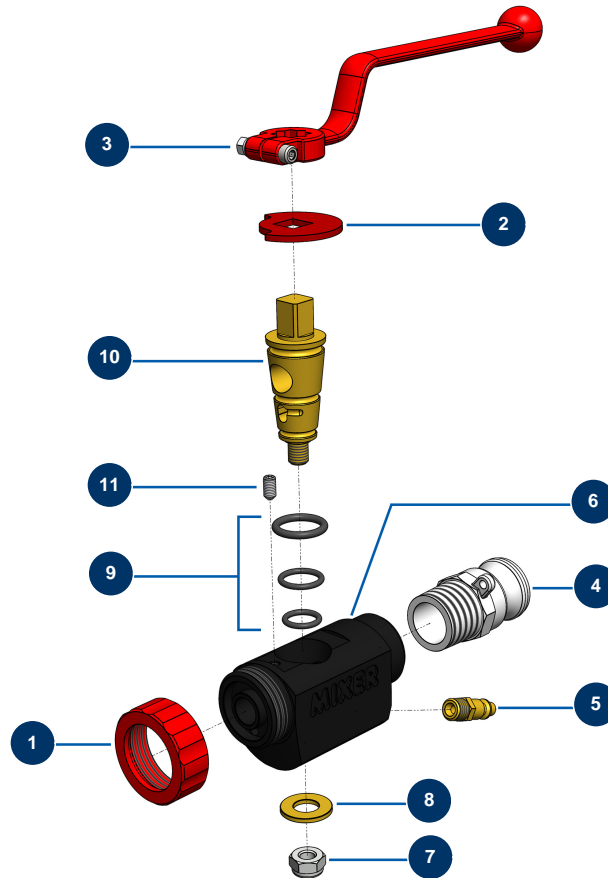

ABS-Spritzlanze – MIXER mit 1 Aluminiumadapter & Luftanschluss - Gesamtansicht

Détails des pièces

Pos.	Référence	Désignation
1	10031	Lanzenring Alu, rot
2	10030	Sicherungsscheibe
3	20003	Griff Lanze abgewinkelt Rot (Quadrat von 14)
4	70008	Gewintheadapter 1" für 8-14 und 24P
5	70043	Schnellanschluss Stecker mit Gewinde 1/4"
6	M10037	
7	60013	Mutter M 10 Nylstop
8	10032	Große Unterlegscheibe
9	80154	Lanzendichtungs-Kit M.A.P. EUROPRO
10	10029	Messingkegel der Lanze
11	30371	Inbusschraube ABS-Lanze