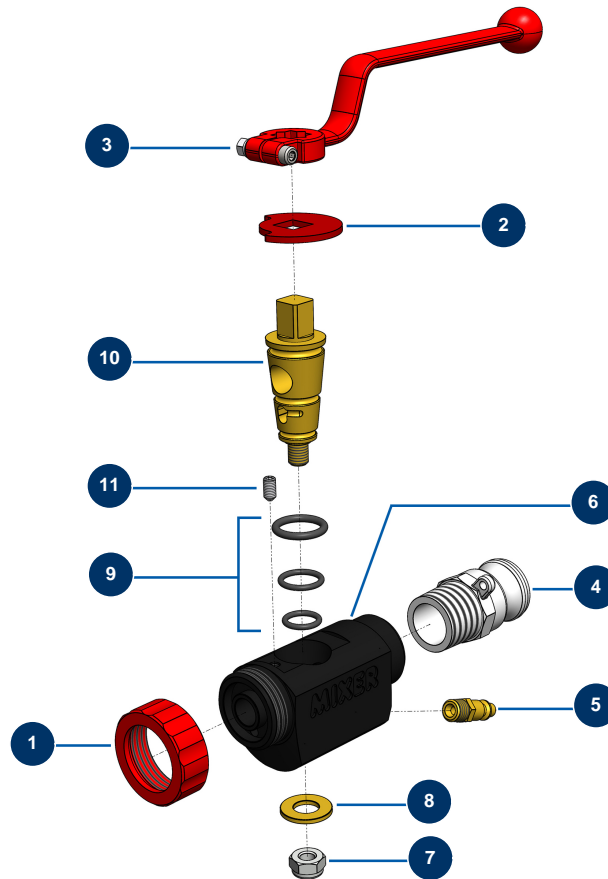

ABS-Spritzlanze – MIXER mit 1 Aluminiumadapter & Luftanschluss - Gesamtansicht

Détails des pièces

Pos.	Référence	Désignation
1	10031	Lanzenring Alu, rot
2	10030	Sicherungsscheibe
3	20003	Griff Lanze abgewinkelt Rot (Quadrat von 14)
4	70008	Gewintheadapter 1" für 8-14 und 24P
5	70043	Schnellanschluss Stecker mit Gewinde 1/4"
6	M10037	
7	60013	Mutter M 10 Nylstop
8	10032	Große Unterlegscheibe
9	80154	Lanzendichtungs-Kit M.A.P. EUROPRO
10	10029	Messingkegel der Lanze
11	30371	Inbusschraube ABS-Lanze