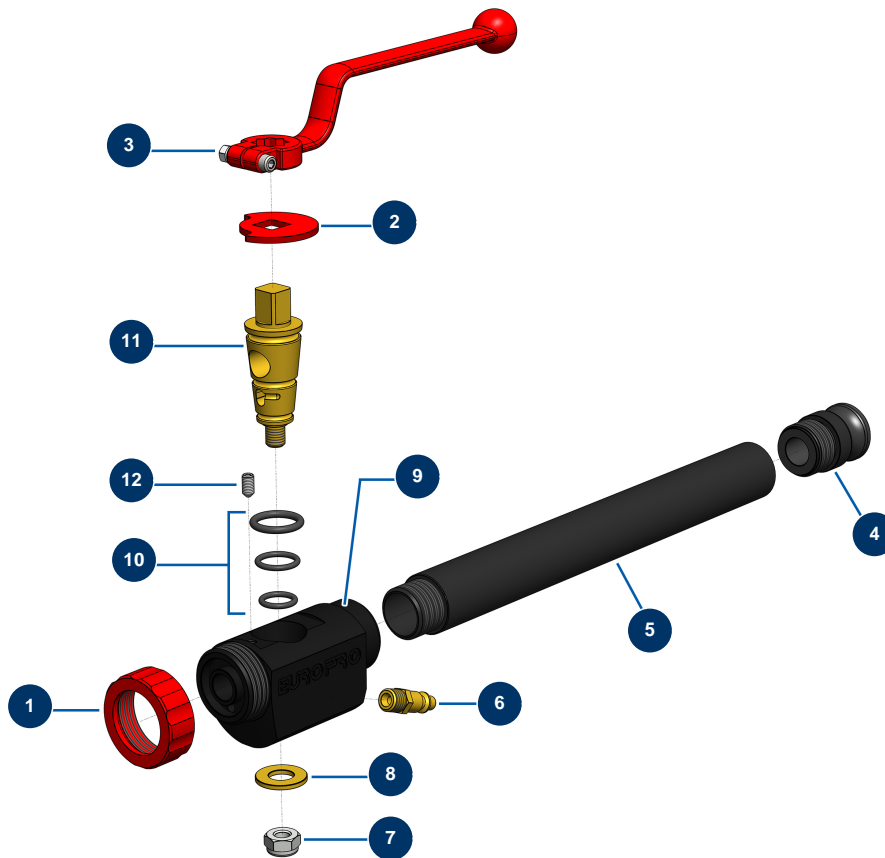

ABS-Spritzlanze 30 cm - Gesamtansicht

Détails des pièces

Pos.	Référence	Désignation
1	10031	Lanzenring Alu, rot
2	10030	Sicherungsscheibe
3	20003	Griff Lanze abgewinkelt Rot (Quadrat von 14)
4	10280	Aluadapter 1" x M 30/150 für Lanze 8, 14, 24, CP30
5	M10662	Aluminiumverlängerung 30 cm Produktanschluss M30 Lanze ABS
6	70043	Schnellanschluss Stecker mit Gewinde 1/4"
7	60013	Mutter M 10 Nylstop
8	10032	Große Unterlegscheibe
9	10028	ABS-Lanzenkörper schwarz
10	80154	Lanzendichtungs-Kit M.A.P. EUROPRO
11	10029	Messingkegel der Lanze
12	30371	Inbusschraube ABS-Lanze