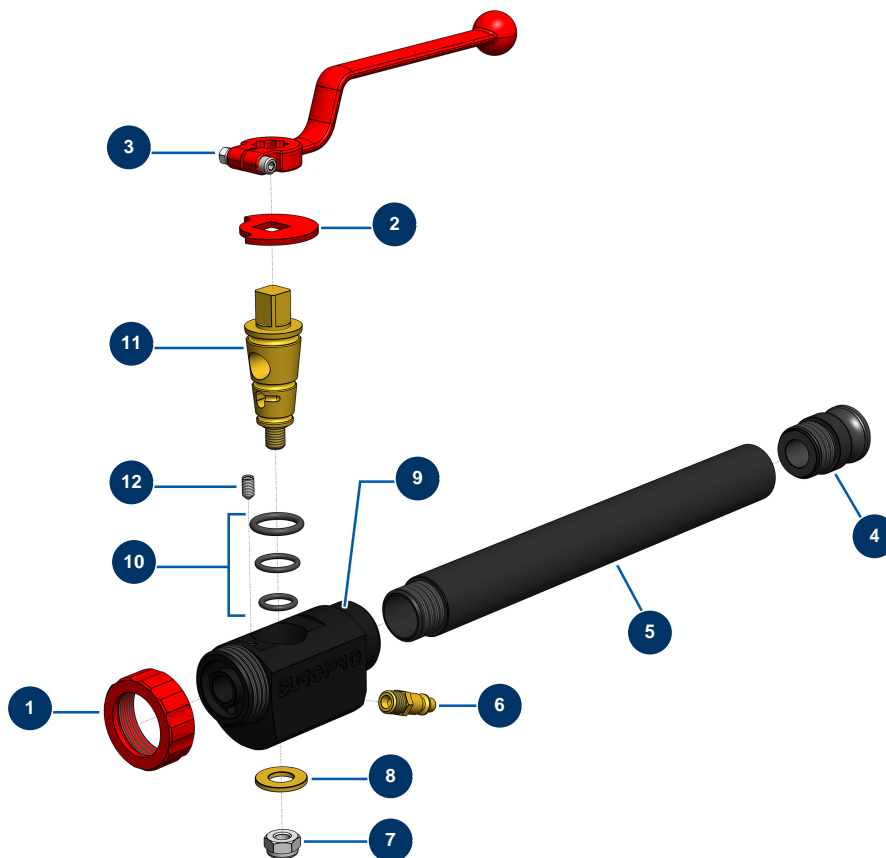

ABS-Spritzlanze 30 cm - Gesamtansicht

Détails des pièces

Pos.	Référence	Désignation
1	10031	Lanzenring Alu, rot
2	10030	Sicherungsscheibe
3	20003	Griff Lanze abgewinkelt Rot (Quadrat von 14)
4	10280	Aluadapter 1" x M 30/150 für Lanze 8, 14, 24, CP30
5	M10662	Aluminiumverlängerung 30 cm Produktanschluss M30 Lanze ABS
6	70043	Schnellanschluss Stecker mit Gewinde 1/4"
7	60013	Mutter M 10 Nylstop
8	10032	Große Unterlegscheibe
9	10028	ABS-Lanzenkörper schwarz
10	80154	Lanzendichtungs-Kit M.A.P. EUROPRO
11	10029	Messingkegel der Lanze
12	30371	Inbusschraube ABS-Lanze