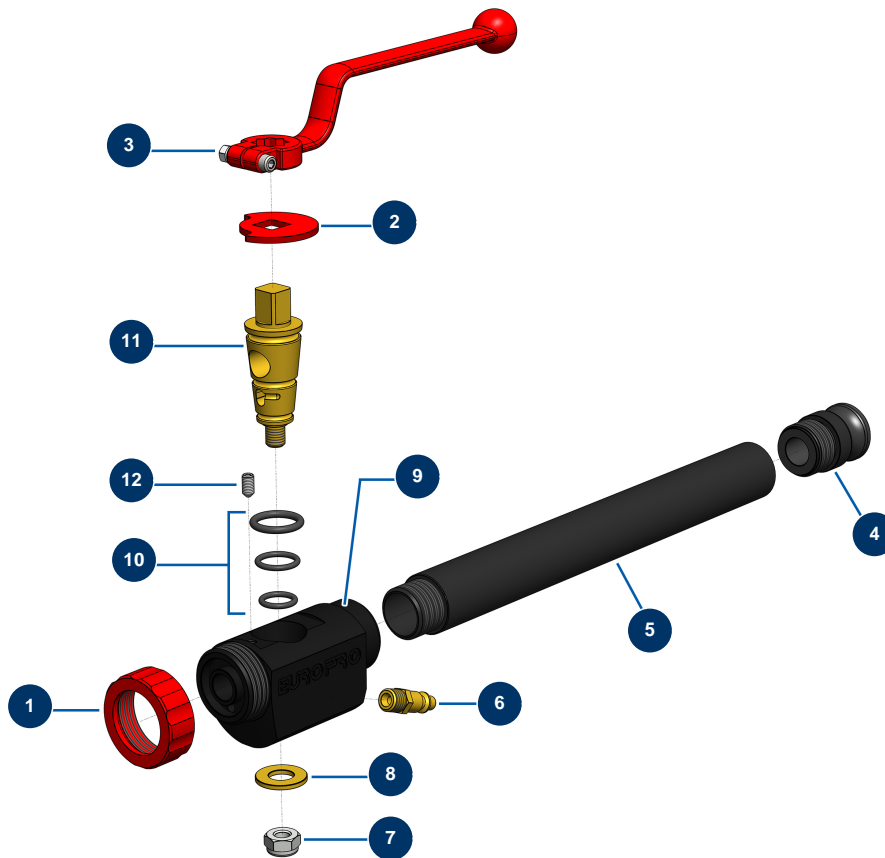

Lanza de proyección ABS 30 cm - Vista general

Détails des pièces

Pos.	Référence	Désignation
1	10031	Tuerca roscada roja sujecion boquillas en cabeza lanza
2	10030	Arandela de tope
3	20003	Empuñadura lanza de codo roja (conexión cuadrada de 14)
4	10280	Adaptador aluminio 1" x M 30/150 para lanza 8, 14, 24, CP30
5	M10662	
6	70043	Conexión rápida macho rosca exterior 1/4"
7	60013	Tuerca M 10 nylstop
8	10032	Arandela lanza
9	10028	Cuerpo de lanza ABS negro
10	80154	Kit junta lanza de proyección EUROPRO
11	10029	Cono de latón para lanza
12	30371	Tornillo de cabeza hueca lanza ABS