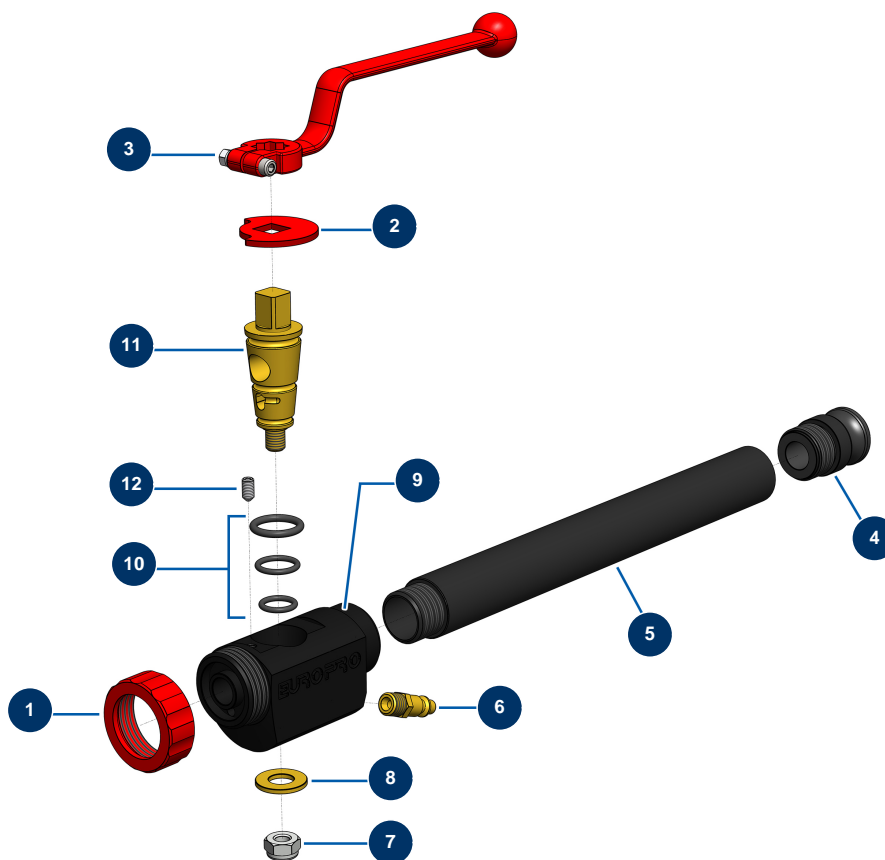

## Lanza de proyección ABS 30 cm - Vista general

### Détails des pièces

Pos.	Référence	Désignation
1	10031	Aro lanza aluminio, rojo
2	10030	Arandela de tope
3	20003	Empuñadura lanza de codo roja (conexión cuadrada de 14)
4	10280	Adaptador aluminio 1" x M 30/150 para lanza 8, 14, 24, CP30
5	M10662	
6	70043	Conexión rápida macho rosca exterior 1/4"
7	60013	Tuerca M 10 nylstop
8	10032	Arandela lanza
9	10028	Cuerpo de lanza ABS negro
10	80154	Kit junta lanza de proyección EUROPRO
11	10029	Cono de latón para lanza
12	30371	Tornillo de cabeza hueca lanza ABS