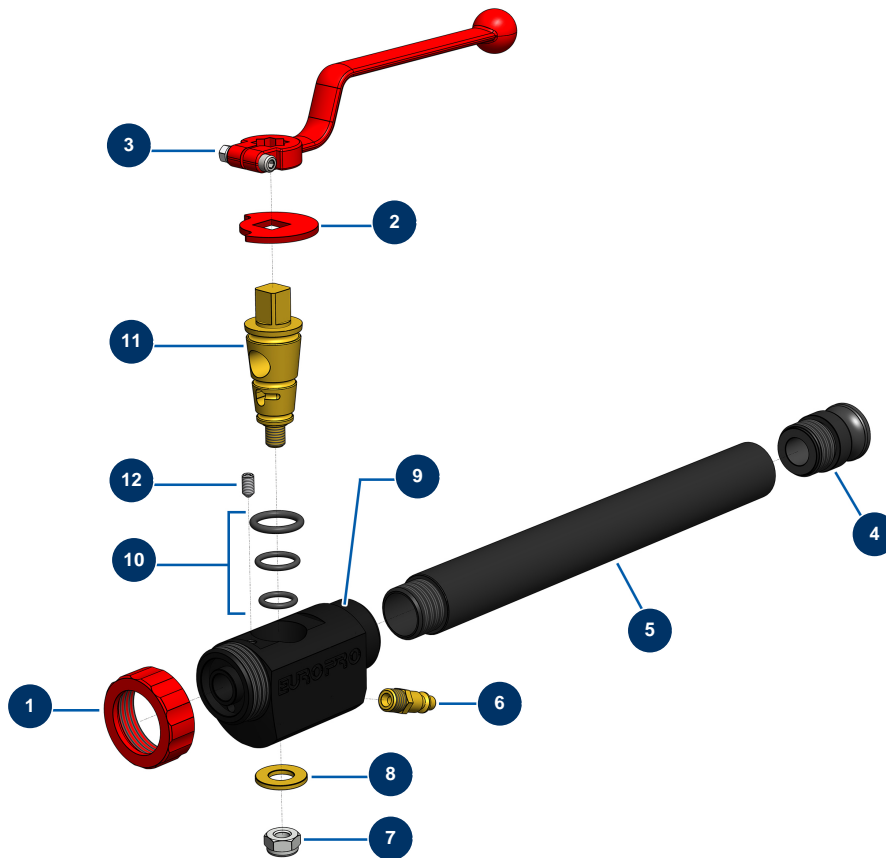

## Lance projection ABS 30 cm - Vue générale

### Détails des pièces

Pos.	Référence	Désignation
1	10031	Bague lance alu, rouge
2	10030	Rondelle d'arrêt
3	20003	Poignée lance coudée Rouge (carré de 14)
4	10280	Adaptateur alu 1" x M 30/150 pour lance 8, 14, 24, CP30
5	M10662	Rallonge Alu 30 cm raccord produit M30 lance ABS
6	70043	Raccord rapide mâle fileté 1/4"
7	60013	Ecrou M 10 nylstop
8	10032	Rondelle lance
9	10028	Corps lance ABS noir
10	80154	Kit joint de lance M.A.P. EUROPRO
11	10029	Cône laiton de lance
12	30371	Vis tête creuse lance ABS