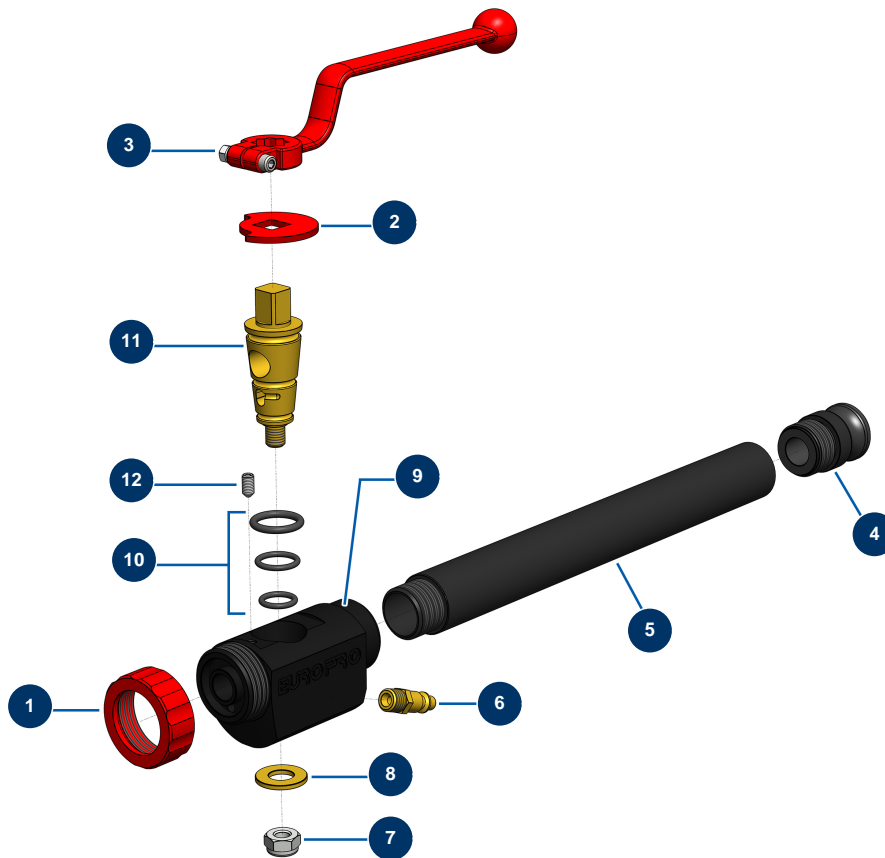

Lance projection ABS 30 cm - Vue générale

Détails des pièces

Pos.	Référence	Désignation
1	10031	Bague lance alu, rouge
2	10030	Rondelle d'arrêt
3	20003	Poignée lance coudée Rouge (carré de 14)
4	10280	Adaptateur alu 1" x M 30/150 pour lance 8, 14, 24, CP30
5	M10662	Rallonge Alu 30 cm raccord produit M30 lance ABS
6	70043	Raccord rapide mâle fileté 1/4"
7	60013	Ecrou M 10 nylstop
8	10032	Rondelle lance
9	10028	Corps lance ABS noir
10	80154	Kit joint de lance M.A.P. EUROPRO
11	10029	Cône laiton de lance
12	30371	Vis tête creuse lance ABS