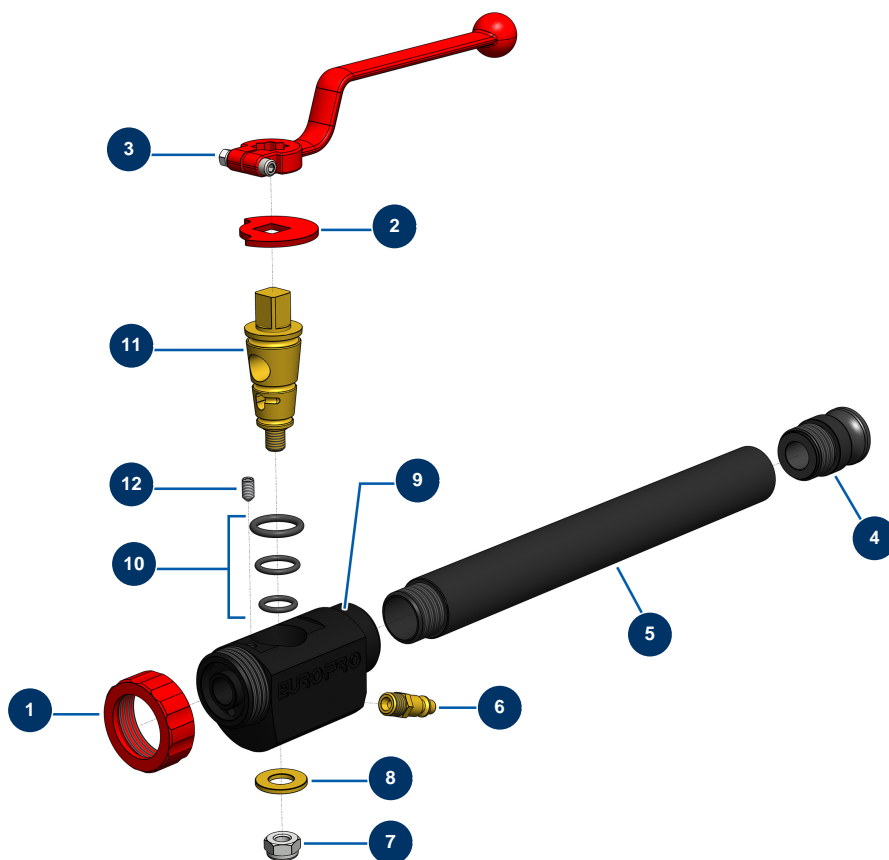

Lancia di spruzzatura ABS 30 cm - Vista generale

Détails des pièces

Pos.	Référence	Désignation
1	10031	Ghiera lancia alluminio rossa
2	10030	Rondella di arresto
3	20003	Impugnatura lancia a gomito rossa (attacco quadro da 14)
4	10280	Adattatore alluminio 1" x M 30/150 per lancia 8, 14, 24, CP30
5	M10662	
6	70043	Attacco rapido maschio filetto esterno 1/4"
7	60013	Dado M 10 nylstop
8	10032	Rondella lancia
9	10028	Corpo lancia ABS nero
10	80154	Kit guarnizione lancia inonacatrice EUROPRO
11	10029	Cono in ottone per lancia
12	30371	Vite testa cava lancia ABS