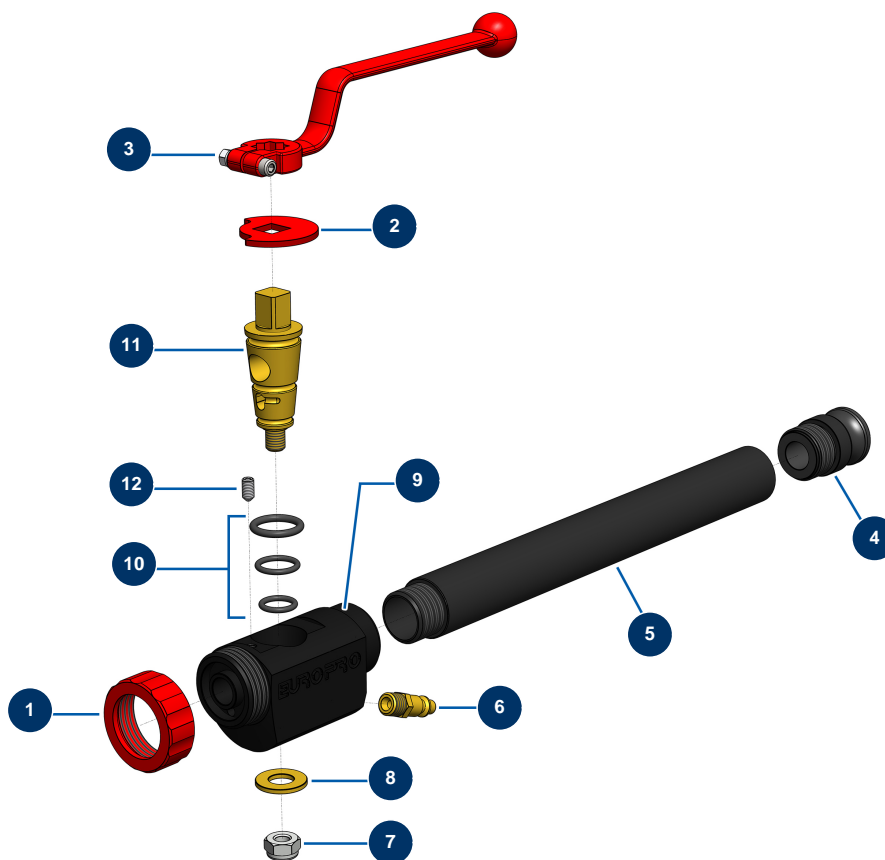

Lancia di spruzzatura ABS 30 cm - Vista generale

Détails des pièces

Pos.	Référence	Désignation
1	10031	Ghiera lancia alluminio rossa
2	10030	Rondella di arresto
3	20003	Impugnatura lancia a gomito rossa (attacco quadro da 14)
4	10280	Adattatore alluminio 1" x M 30/150 per lancia 8, 14, 24, CP30
5	M10662	
6	70043	Attacco rapido maschio filetto esterno 1/4"
7	60013	Dado M 10 nylstop
8	10032	Rondella lancia
9	10028	Corpo lancia ABS nero
10	80154	Kit guarnizione lancia inonacatrice EUROPRO
11	10029	Cono in ottone per lancia
12	30371	Vite testa cava lancia ABS