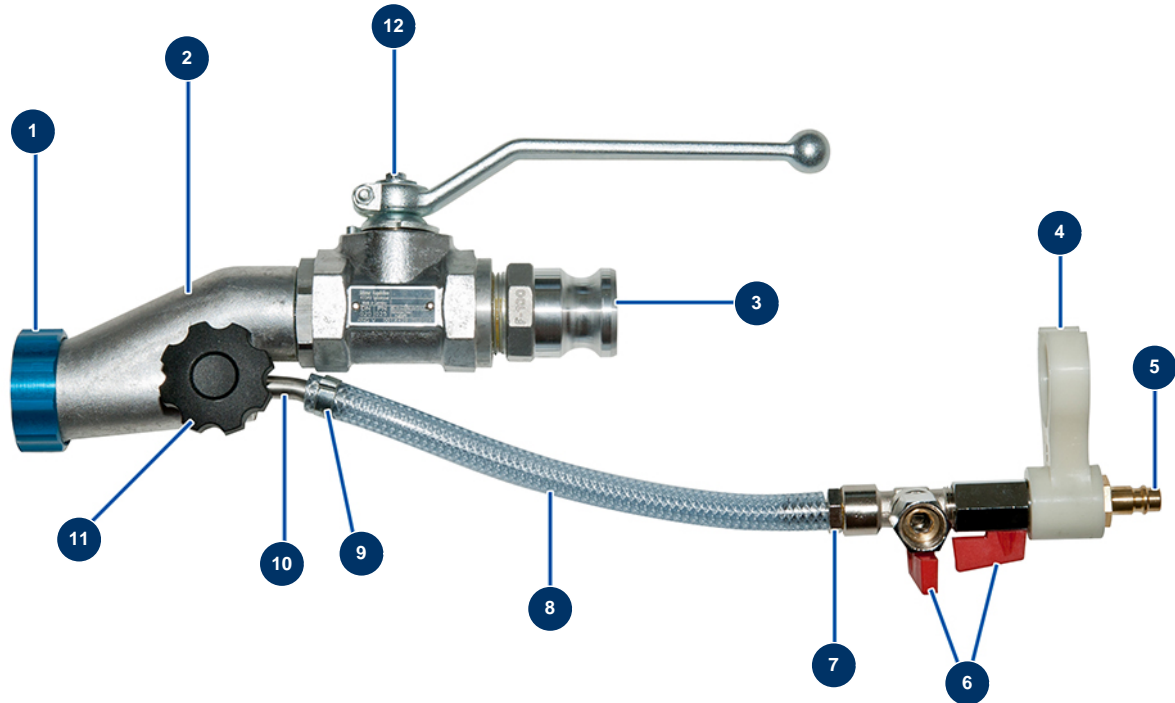

Projektionslanze BOHMER Alu-Adapter 1" Schnellkupplung männlich -

Détails des pièces

Pos.	Référence	Désignation
1	11817	Lanzenring Mörtel blau
2	12725	Bearbeiteter Alulanzenkörper mit Gewinde 1"
3	70008	Gewindeadapter 1" für 8-14 und 24P
4	11506	Verbindungsklammern Lance Façadier
5	70044	Schnellanschluss Stecker mit Gewinde 3/8"
6	30136	Miniventil lux 3/8"
7	80325	Gewindeanschluss 3/8" geriffelt ø 10
8	50003	Luftschlauch armierter Kristall ø 10 x 16 am Meter
9	60032	Ohrschelle 13 x 15
10	M10326	Blanker Luftinjektor ohne Lanze - CP 60
11	11514	Kunststofflenkrad M8 x 20
12		12