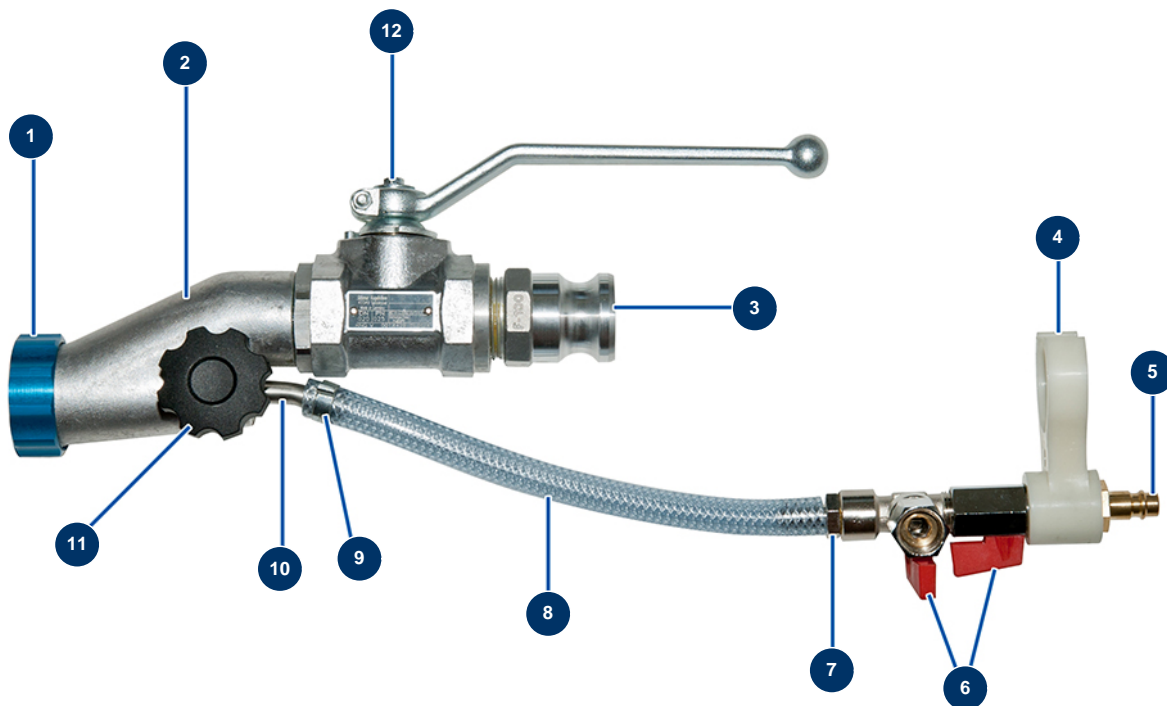

Lanza de proyección BOHMER, adaptador aluminio 1" racor rápido macho -

Détails des pièces

Pos.	Référence	Désignation
1	11817	Aro lanza mortero azul
2	12725	Cuerpo mecanizado lanza aluminio rosca interior 1"
3	70008	Adaptador rosca exterior 1" para 8-14 y 24P
4	11506	Clip de fijación lanza p. exteriores
5	70044	Conexión rápida macho rosca exterior 3/8
6	30136	Válvula mini lux 3/8"
7	80325	Conexión con rosca exterior 3/8" ranurada ø 10
8	50003	Manguera aire de cristal armado ø 10 x 16 al metro
9	60032	Abrazadera dos orejas 13 x 15
10	M10326	Inyector aire sin accesorios, lanza - CP 60
11	11514	Volante de plástico M8 x 20
12		12