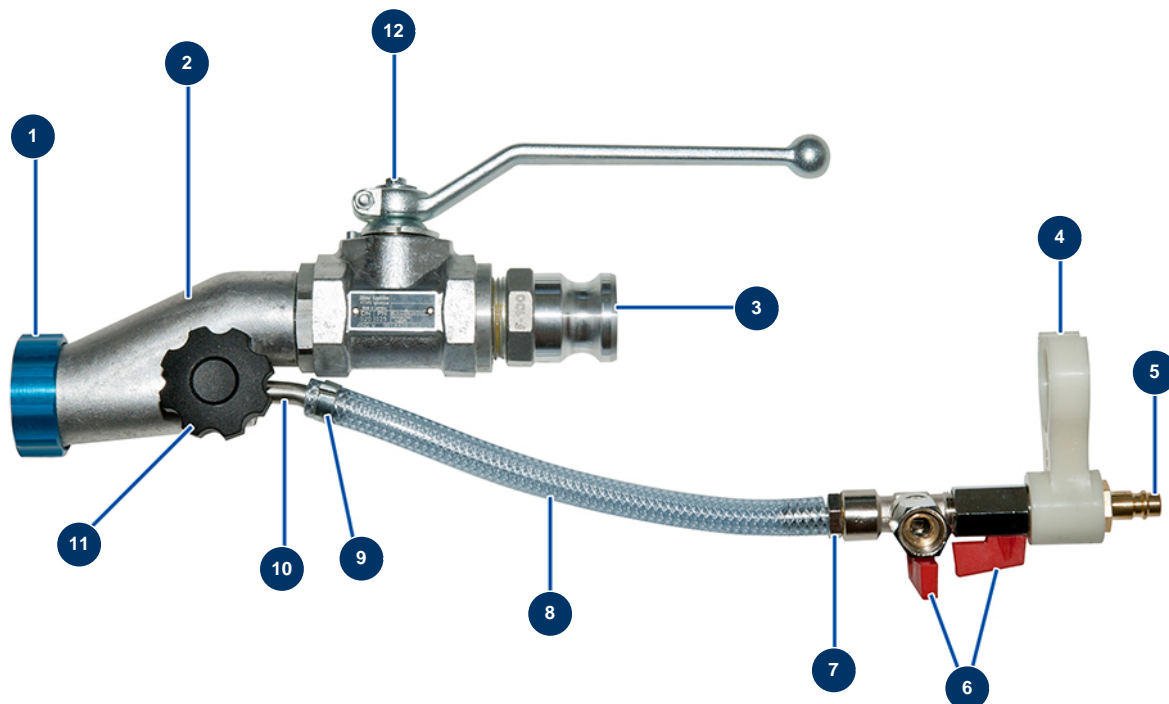

## Lance projection BOHMER adaptateur alu 1" raccord rapide mâle - Vue générale

### Détails des pièces

Pos.	Référence	Désignation
1	11817	Bague lance mortier bleue
2	12725	Corps usiné lance Alu taraudé 1"
3	70008	Adaptateur fileté 1" pour 8-14 et 24P
4	11506	Circlip de jonction lance façadier
5	70044	Raccord rapide mâle fileté 3/8"
6	30136	Vanne mini lux 3/8"
7	80325	Raccord fileté 3/8" cannelé ø 10
8	50003	Tuyau air cristal armé ø 10 x 16 au mètre
9	60032	Collier oreille 13 x 15
10	M10326	Injecteur air nu lance - CP 60
11	11514	Volant plastique M8 x 20
12		12