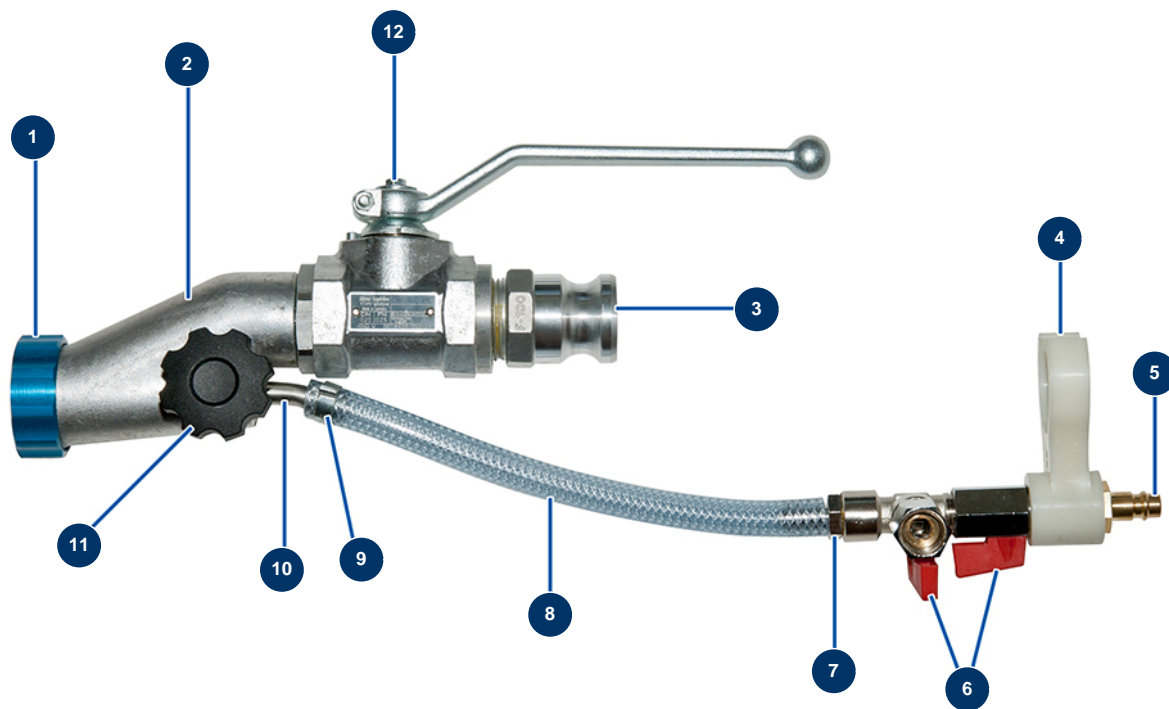

## Lancia di spruzzatura BOHMER, adattatore alluminio 1" raccordo rapido maschio -

### Détails des pièces

Pos.	Référence	Désignation
1	11817	Ghiera lancia malta blu
2	12725	Corpo lavorato lancia alu filetto interno 1"
3	70008	Adattatore filetto esterno 1" per 8-14 e 24P
4	11506	Circlip di giunzione lancia esterni
5	70044	Attacco rapido maschio filetto esterno 3/8
6	30136	Valvola mini lux 3/8"
7	80325	Attacco con filettatura esterna 3/8 scanalato ø 10
8	50003	Tubo aria cristallo armato ø 10 x 16 a metro
9	60032	Fascetta due orecchie 13 x 15
10	M10326	Iniettore aria senza accessori, lancia - C.P 60
11	11514	Volantino plastica M8 x 20
12		12