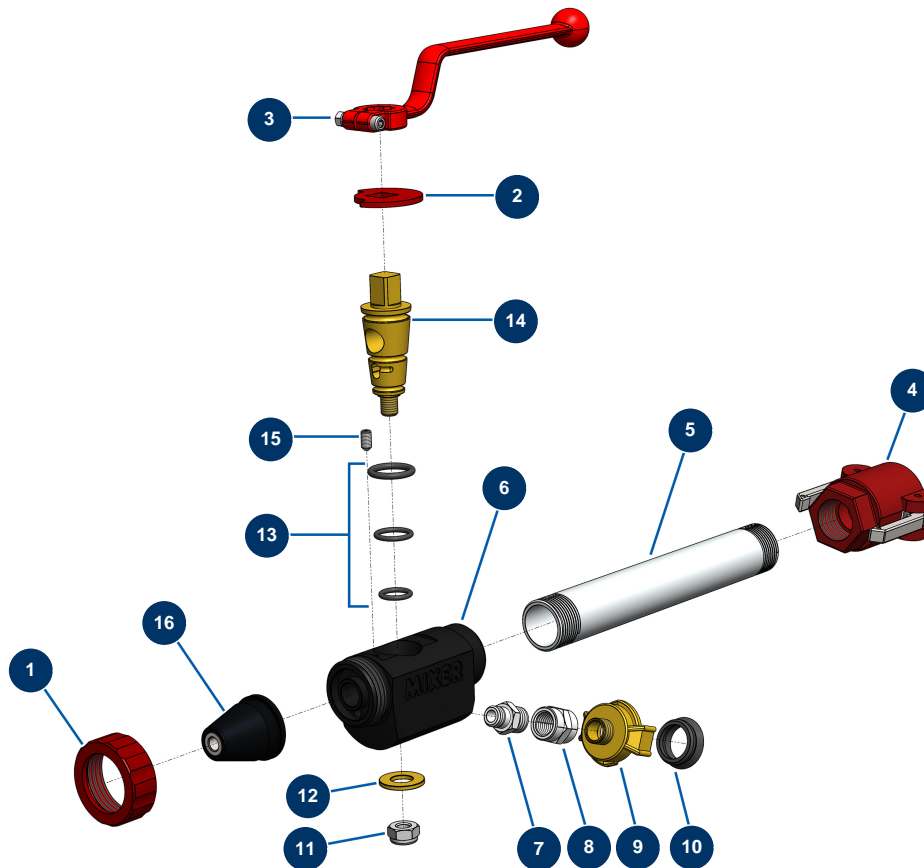

## Lange ABS lang MIXER - Gesamtansicht

### Détails des pièces

Pos.	Référence	Désignation
1	10031	Lanzenring Alu, rot
2	10030	Sicherungsscheibe
3	20003	Griff Lanze abgewinkelt Rot (Quadrat von 14)
4	MI3A00300241	Nockenkupplung Polypro 1" Innengewinde 1"
5	MI4907441001	Verlängertes Gewinderohr 230 mm
6	M10037	
7	91019	Niederdrucknippel 1/4" Männlich D x 3/8" Männlich D
8	80465	Hochdrucknippel 3/8" Weiblich D x 3/8" Weiblich D
9	13571	Geka-Anschluss mit Außengewinde 3/8"
10	12118	Anschlussdichtung GEKA
11	60013	Mutter M 10 Nylstop
12	10032	Große Unterlegscheibe
13	80154	Lanzendichtungs-Kit M.A.P. EUROPRO

<b>Pos.</b>	<b>Référence</b>	<b>Désignation</b>
14	10029	Messingkegel der Lanze
15	30371	Inbusschraube ABS-Lanze
16	10048	Spritzdüse Nr. 8 schwarz