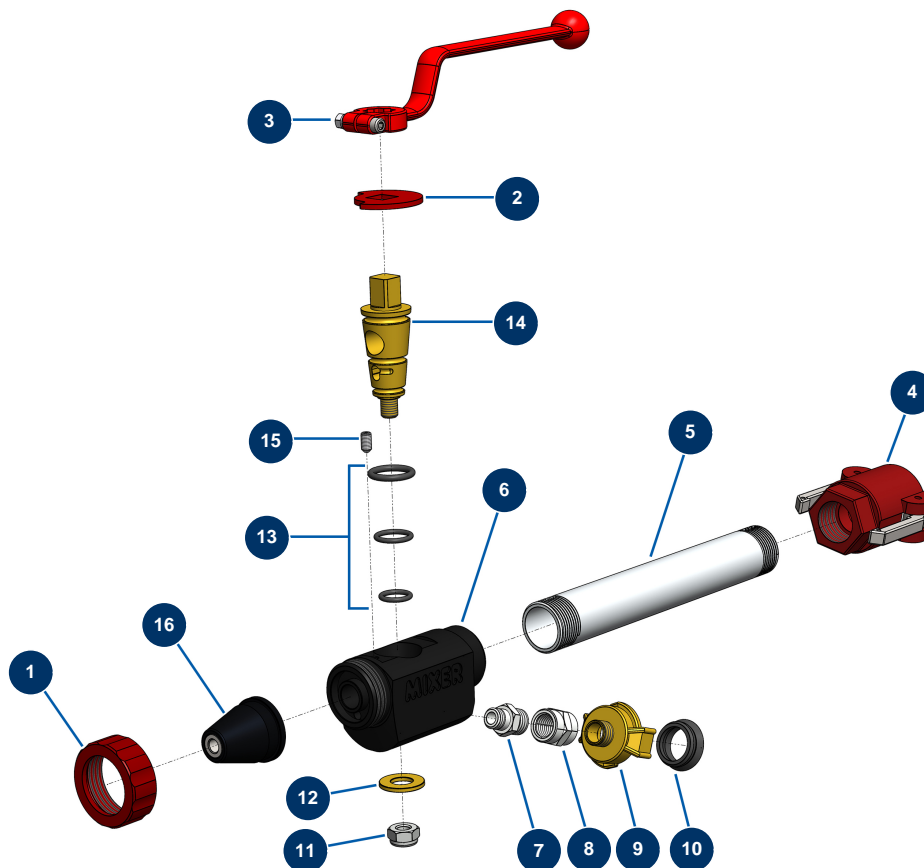

## Lance ABS longue MIXER - Vue générale

### Détails des pièces

Pos.	Référence	Désignation
1	10031	Bague lance alu, rouge
2	10030	Rondelle d'arrêt
3	20003	Poignée lance coudée Rouge (carré de 14)
4	MI3A00300241	Coupleur à cames polypro 1" taraudé 1"
5	MI4907441001	Tube fileté rallonge 230 mm
6	M10037	Corps de lance ABS noir gravé MIXER
7	91019	Mamelon BP 1/4" MâleD x 3/8" MâleD
8	80465	Mamelon HP 3/8" FemelleD x 3/8" FemelleD
9	13571	Raccord Geka fileté 3/8"
10	12118	Joint raccord Geka
11	60013	Ecrou M 10 nylstop
12	10032	Rondelle lance
13	80154	Kit joint de lance M.A.P. EUROPRO

<b>Pos.</b>	<b>Référence</b>	<b>Désignation</b>
14	10029	Cône laiton de lance
15	30371	Vis tête creuse lance ABS
16	10048	Buse projection N° 8 noir