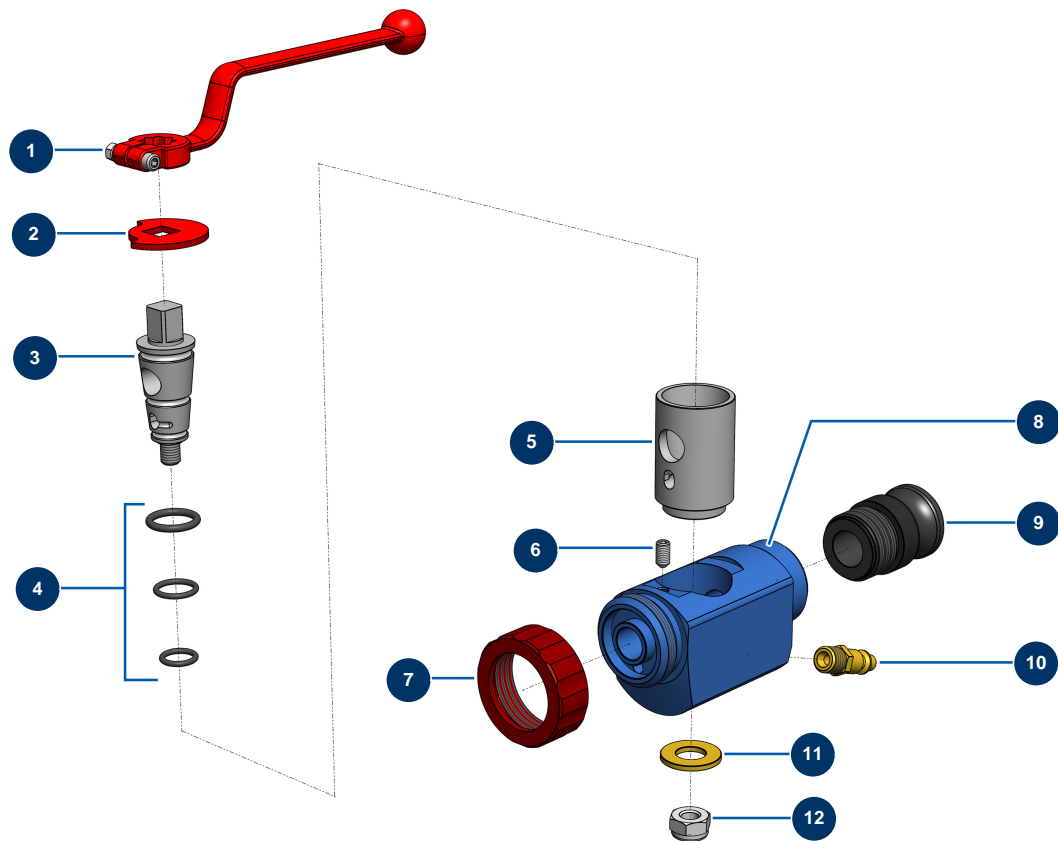

Spritzlanze ALU Schleifmittel - Gesamtansicht

Détails des pièces

Pos.	Référence	Désignation
1	20003	Griff Lanze abgewinkelt Rot (Quadrat von 14)
2	10030	Sicherungsscheibe
3	M10375	Aluminiumlanzenschale
4	80154	Lanzendichtungs-Kit M.A.P. EUROPRO
5	60008	Lanzenhülse aus Aluminium,
6	30371	Inbusschraube ABS-Lanze
7	10031	Lanzenring Alu, rot
8	60007	Aluminiumlanzenkörper
9	10280	Aluadapter 1" x M 30/150 für Lanze 8, 14, 24, CP30
10	70043	Schnellanschluss Stecker mit Gewinde 1/4"
11	10032	Große Unterlegscheibe
12	60013	Mutter M 10 Nylstop