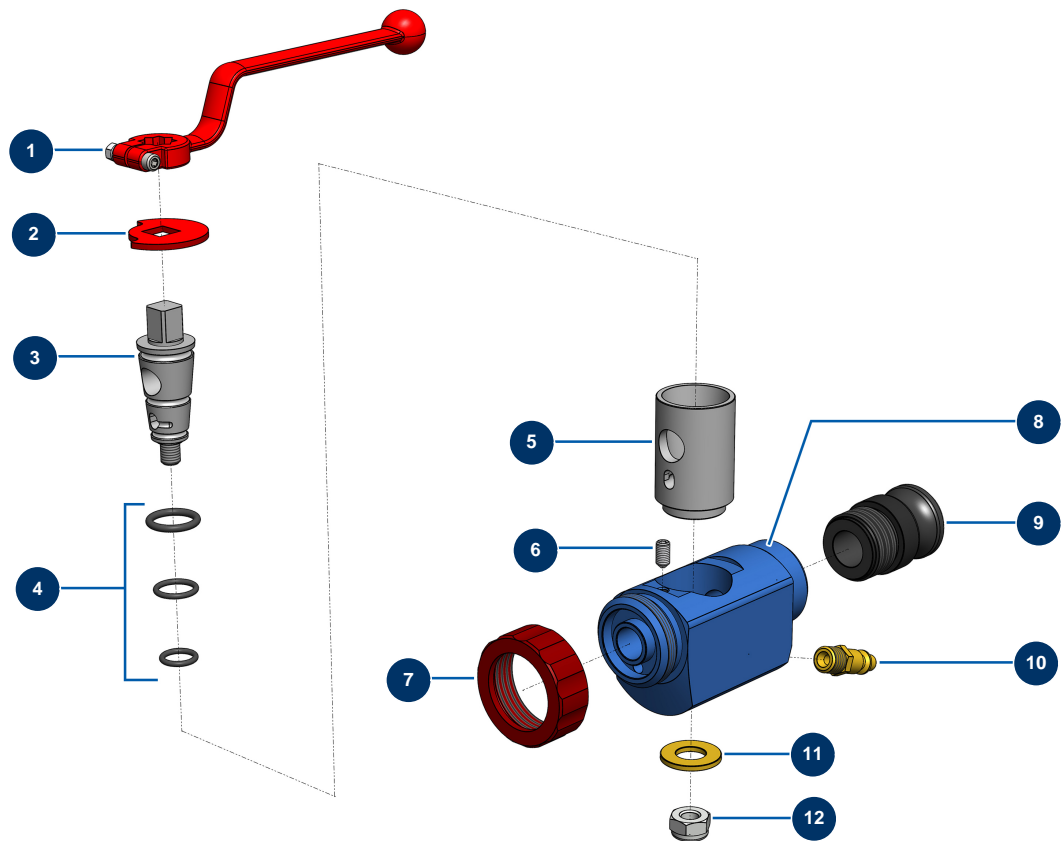

Spritzlanze ALU Schleifmittel - Gesamtansicht

Détails des pièces

Pos.	Référence	Désignation
1	20003	Griff Lanze abgewinkelt Rot (Quadrat von 14)
2	10030	Sicherungsscheibe
3	M10375	Aluminiumlanzenschale
4	80154	Lanzendichtungs-Kit M.A.P. EUROPRO
5	60008	Lanzenhülse aus Aluminium,
6	30371	Inbusschraube ABS-Lanze
7	10031	Lanzenring Alu, rot
8	60007	Aluminiumlanzenkörper
9	10280	Aluadapter 1" x M 30/150 für Lanze 8, 14, 24, CP30
10	70043	Schnellanschluss Stecker mit Gewinde 1/4"
11	10032	Große Unterlegscheibe
12	60013	Mutter M 10 Nylstop