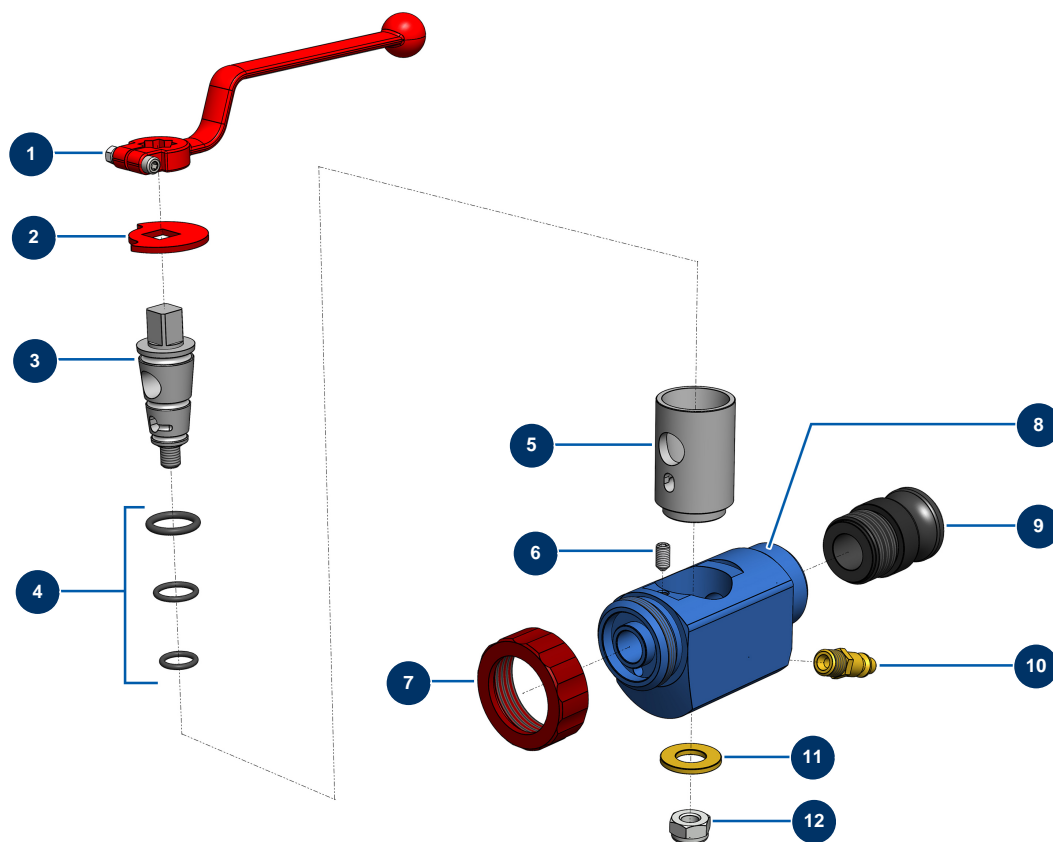

Lanza de proyección Aluminio productos abrasivos - Vista general

Détails des pièces

Pos.	Référence	Désignation
1	20003	Empuñadura lanza de codo roja (conexión cuadrada de 14)
2	10030	Arandela de tope
3	M10375	Válvula lanza aluminio
4	80154	Kit junta lanza de proyección EUROPRO
5	60008	Manguito de la válvula lanza aluminio
6	30371	Tornillo de cabeza hueca lanza ABS
7	10031	Aro lanza aluminio, rojo
8	60007	Cuerpo de lanza aluminio
9	10280	Adaptador aluminio 1" x M 30/150 para lanza 8, 14, 24, CP30
10	70043	Conexión rápida macho rosca exterior 1/4"
11	10032	Arandela lanza
12	60013	Tuerca M 10 nylstop