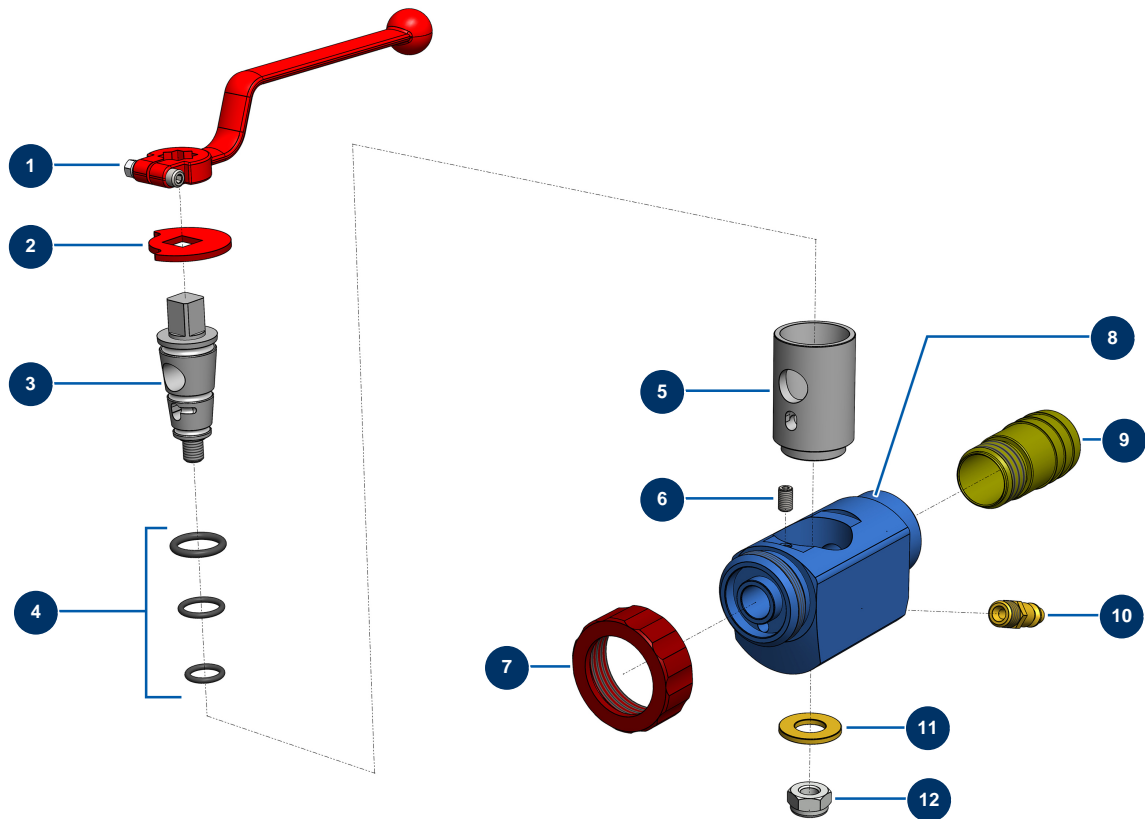

Spritzlanze pastenartig Aluminium TASCHE - Gesamtansicht

Détails des pièces

Pos.	Référence	Désignation
1	20003	Griff Lanze abgewinkelt Rot (Quadrat von 14)
2	10030	Sicherungsscheibe
3	M10375	Aluminiumlanzenschale
4	80154	Lanzendichtungs-Kit M.A.P. EUROPRO
5	60008	Lanzenhülse aus Aluminium,
6	90149	Inbusschraube ALU-Lanze
7	10031	Lanzenring Alu, rot
8	60007	Aluminiumlanzenkörper
9	90177	9
10	70043	Schnellanschluss Stecker mit Gewinde 1/4"
11	10032	Große Unterlegscheibe
12	60013	Mutter M 10 Nylstop