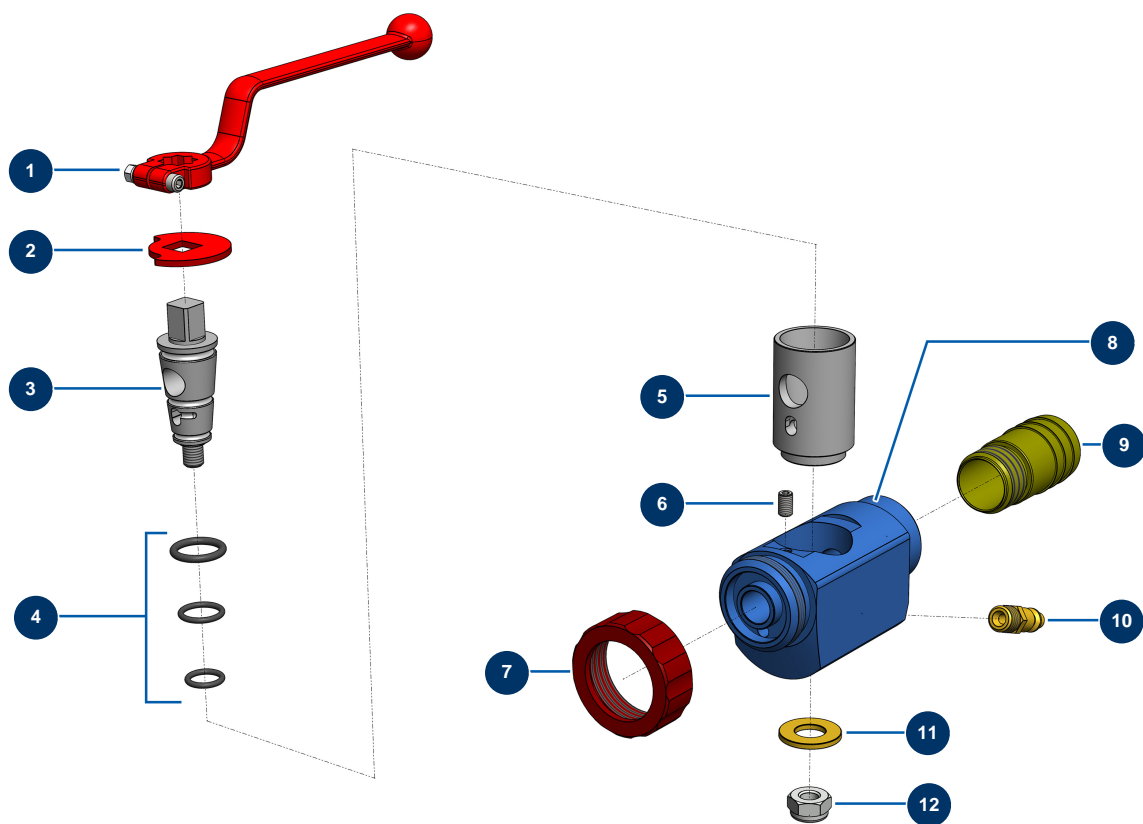

## BAG Aluminium pasty spray lance - General view

### Détails des pièces

Pos.	Référence	Désignation
1	20003	Red bend handle for lance (square of 14)
2	10030	Stop washer
3	M10375	Aluminium lance rotary piston
4	80154	EUROPRO spraying machine lance gasket kit
5	60008	Aluminium lance rotary piston jacket
6	90149	ALU lance countersunk screw
7	10031	Aluminium lance ring red
8	60007	Aluminium lance body
9	90177	9
10	70043	1/4" outer threaded male quick-connector
11	10032	Lance washer
12	60013	M 10 nylstop nut