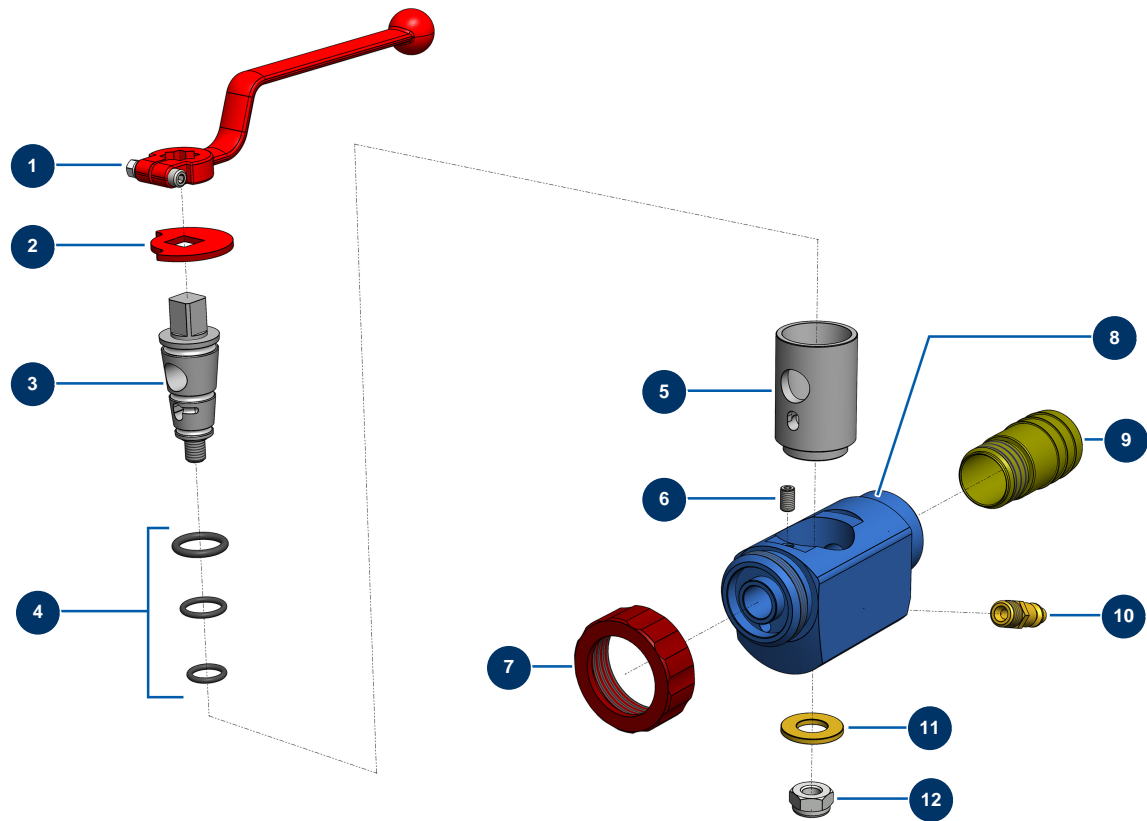

Lanza de proyección de productos en pasta Aluminio BAG - Vista general

Détails des pièces

Pos.	Référence	Désignation
1	20003	Empuñadura lanza de codo roja (conexión cuadrada de 14)
2	10030	Arandela de tope
3	M10375	Válvula lanza aluminio
4	80154	Kit junta lanza de proyección EUROPRO
5	60008	Manguito de la válvula lanza aluminio
6	90149	Tornillo de cabeza hueca lanza ALUMINIO
7	10031	Aro lanza aluminio, rojo
8	60007	Cuerpo de lanza aluminio
9	90177	9
10	70043	Conexión rápida macho rosca exterior 1/4"
11	10032	Arandela lanza
12	60013	Tuerca M 10 nylstop