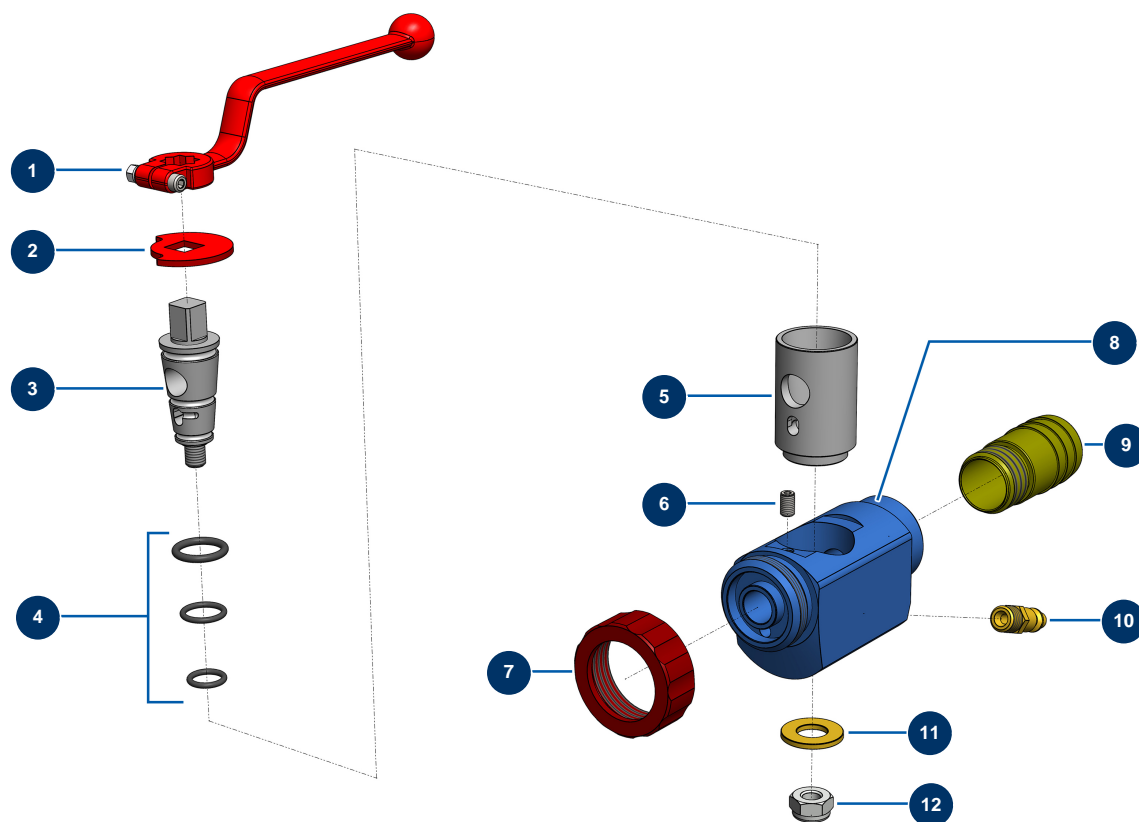

Lance projection pâteux Aluminium BAG - Vue générale

Détails des pièces

Pos.	Référence	Désignation
1	20003	Poignée lance coudée Rouge (carré de 14)
2	10030	Rondelle d'arrêt
3	M10375	Boisseau de lance alu
4	80154	Kit joint de lance M.A.P. EUROPRO
5	60008	Chemise boisseau de lance alu,
6	90149	Vis tête creuse lance ALU
7	10031	Bague lance alu, rouge
8	60007	Corps lance aluminium
9	90177	9
10	70043	Raccord rapide mâle fileté 1/4"
11	10032	Rondelle lance
12	60013	Ecrou M 10 nylostop