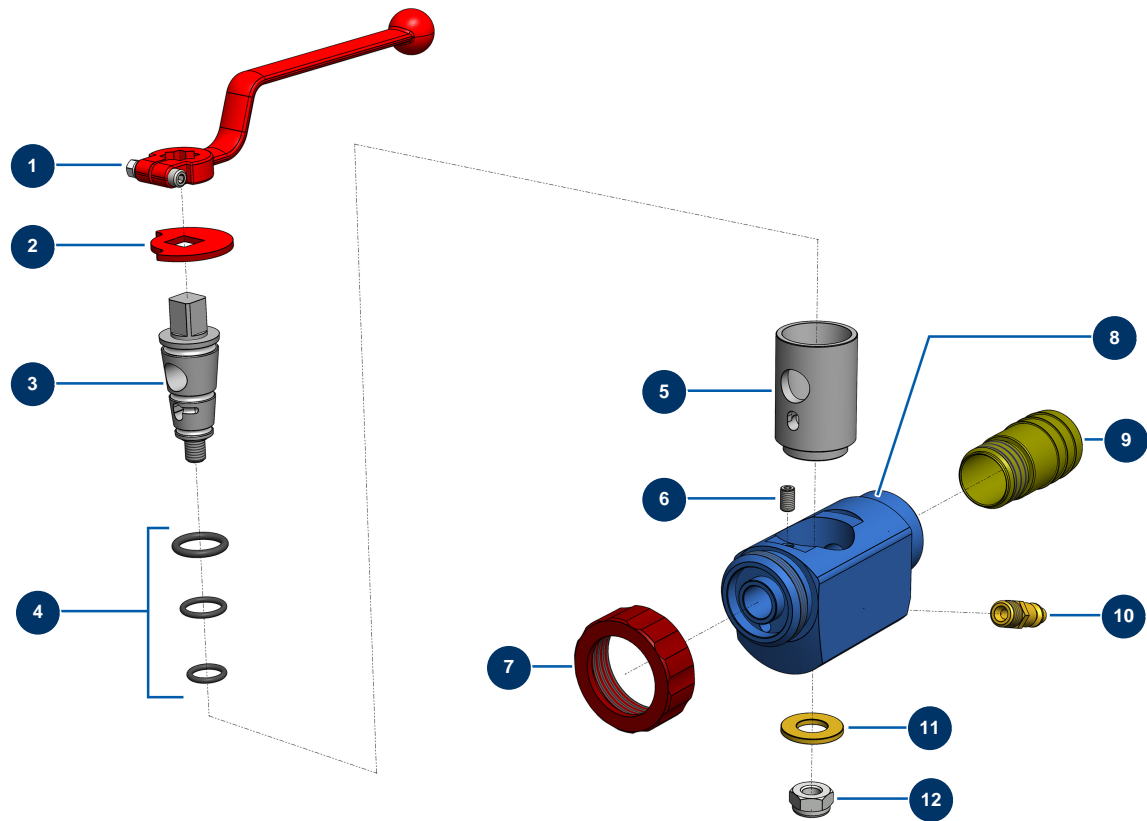

Lance projection pâteux Aluminium BAG - Vue générale

Détails des pièces

Pos.	Référence	Désignation
1	20003	Poignée lance coudée Rouge (carré de 14)
2	10030	Rondelle d'arrêt
3	M10375	Boisseau de lance alu
4	80154	Kit joint de lance M.A.P. EUROPRO
5	60008	Chemise boisseau de lance alu,
6	90149	Vis tête creuse lance ALU
7	10031	Bague lance alu, rouge
8	60007	Corps lance aluminium
9	90177	9
10	70043	Raccord rapide mâle fileté 1/4"
11	10032	Rondelle lance
12	60013	Ecrou M 10 nylostop