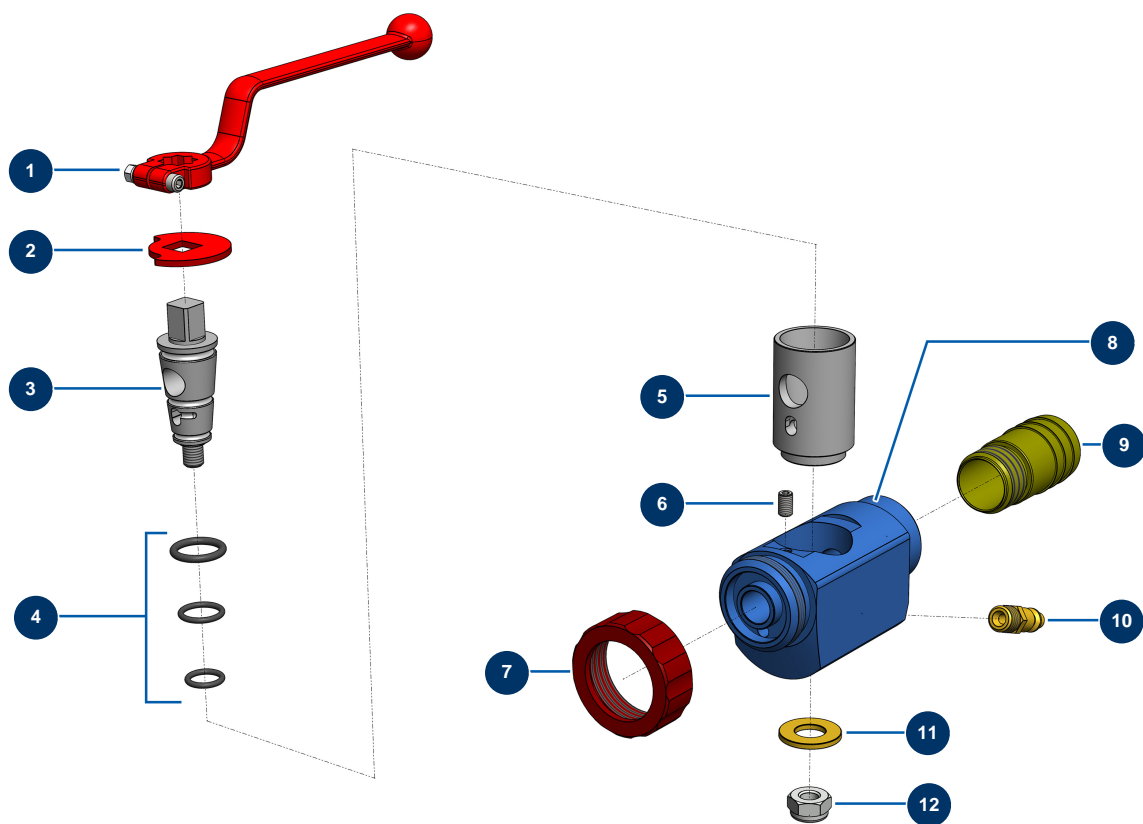

## Lancia di spruzzatura prodotti in pasta Alluminio BAG - Vista generale

### Détails des pièces

Pos.	Référence	Désignation
1	20003	Impugnatura lancia a gomito rossa (attacco quadro da 14)
2	10030	Rondella di arresto
3	M10375	Valvola lancia alluminio
4	80154	Kit guarnizione lancia intonacatrice EUROPRO
5	60008	Manicotto valvola lancia alluminio
6	90149	Vite testa cava lancia ALLUMINIO
7	10031	Ghiera lancia alluminio rossa
8	60007	Corpo lancia alluminio
9	90177	9
10	70043	Attacco rapido maschio filetto esterno 1/4"
11	10032	Rondella lancia
12	60013	Dado M 10 nylstop