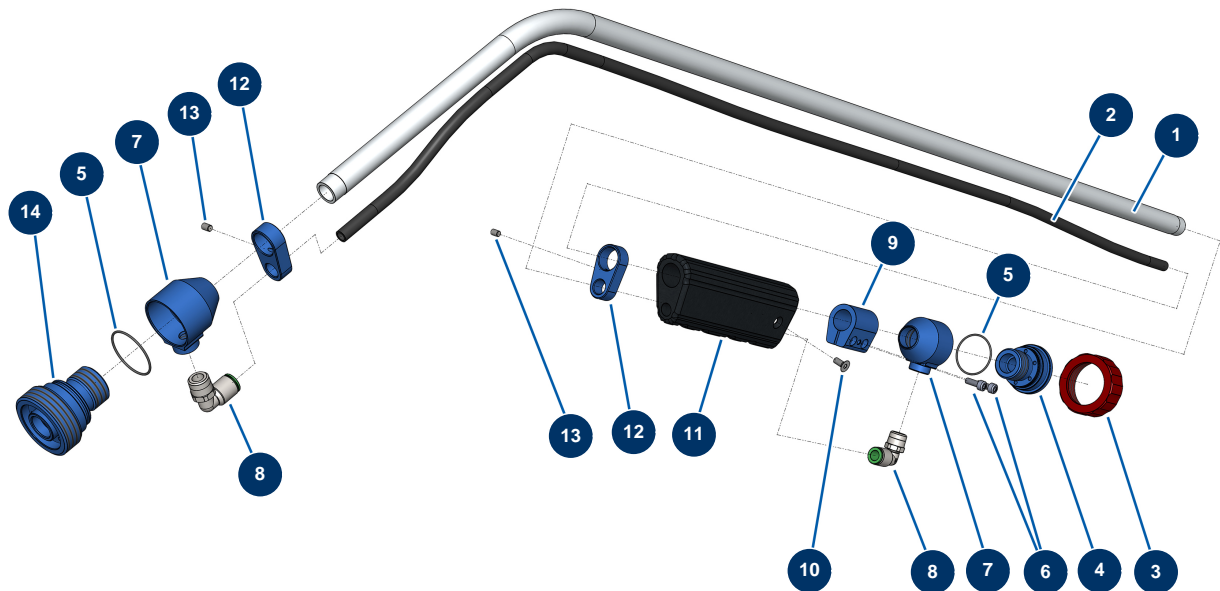

## Abgewinkelte Projektionsverlängerung für Pastenlanze - Gesamtansicht

### Détails des pièces

Pos.	Référence	Désignation
1	M10327	1
2	30404	Kalibrierter Polyurethanschlauch ø 6 x 8 schwarz pro Meter
3	10031	Lanzenring Alu, rot
4	M10317	4
5	14610	O-Ring 30 x 1
6	12444	Zylinderkopfschraube 4 x 12
7	M10318	7
8	11152	Schnellkupplung abgewinkelt M1/4 ø 8
9	M10320	9
10	310001	Senkkopfschraube 4 x 10
11	M10321	11
12	M10319	12
13	310020	Inbusschraube mit flachem Ende M 4 x 6 Edelstahl