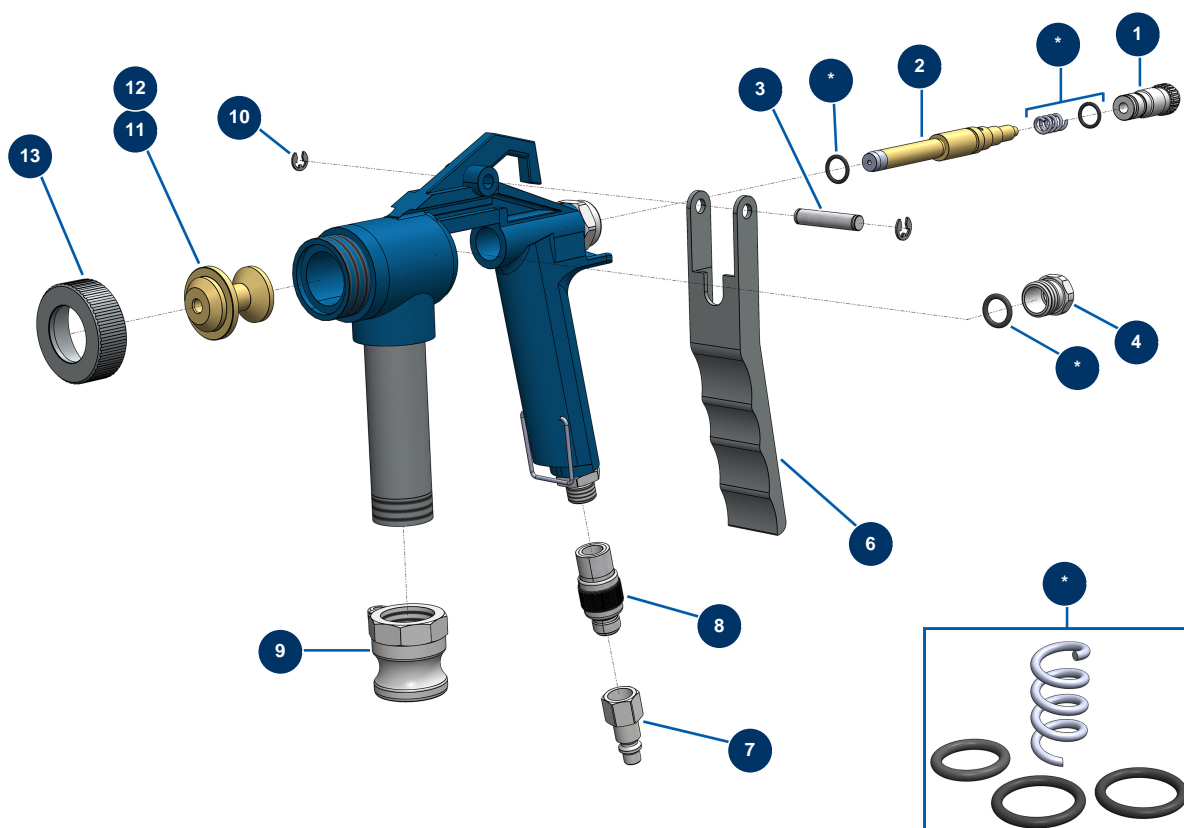

## Pistolet pâteux AC-85-P avec arrêt d'air - Vue générale

### Détails des pièces

Pos.	Référence	Désignation
*	70291	Pochette joints pistolet AC-50-G & AC-65-G
*		*
1	70295	Molette réglage débit produit pistolet AC-65 et 70
2	AC10610	Pointeau pistolet AC 50-G & AC 85-P
3	AC10391	Axe gâchette pistolet AC 65, 70 G
4	AC10386	Ecrou presse étoupe pistolet AC 65-G
6	AC10394	Gâchette pistolet AC 65, 70 G
7	80091	Raccord rapide mâle taraudé 1/4" ø 6
8	20008	Robinet réglage d'air 1/4" M x 1/4" F
9	70081	Adaptateur taraudé 3/4"
10	AC10395	Circlip axe gâchette pistolet AC 65, 70 G
11	70168	Buse pistolet AC-50-G & AC-85-P N°6
12	70169	Buse pistolet AC-50-G & AC-85-P N°8

<b>Pos.</b>	<b>Référence</b>	<b>Désignation</b>
13	70134	Bague buse pistolet AC-65 G