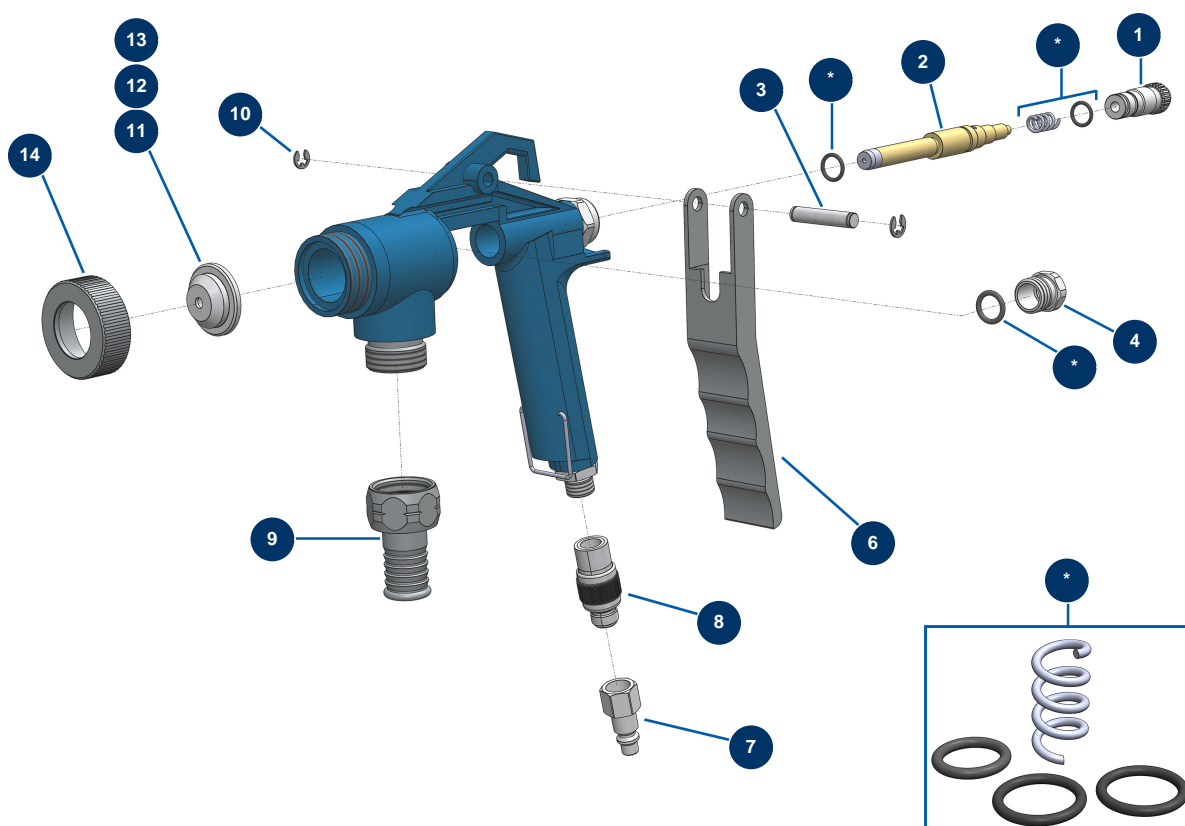

Pistolet pâteux AC-75-P avec arrêt d'air - Vue générale

Détails des pièces

Pos.	Référence	Désignation
*		*
*	70291	Pochette joints pistolet AC-50-G & AC-65-G
1	70295	Molette réglage débit produit pistolet AC-65 et 70
2	AC10505	Pointeau pistolet AC 65-G & AC 75-P
3	AC10391	Axe gâchette pistolet AC 65, 70 G
4	AC10386	Ecrou presse étoupe pistolet AC 65-G
6	AC10394	Gâchette pistolet AC 65, 70 G
7	80091	Raccord rapide mâle taraudé 1/4" ø 6
8	20008	Robinet réglage d'air 1/4" M x 1/4" F
9	70297	Raccord entrée produit pistolet AC-75-P
10	AC10395	Circlip axe gâchette pistolet AC 65, 70 G
11	70130	Buse pistolet gouttelettes AC-65-G N°4
12	70131	Buse pistolet gouttelettes AC-65-G N°6

Pos.	Référence	Désignation
13	70132	Buse pistolet gouttelettes ou paillettes AC-65-G & AC-70-G N°8
14	70134	Bague buse pistolet AC-65 G