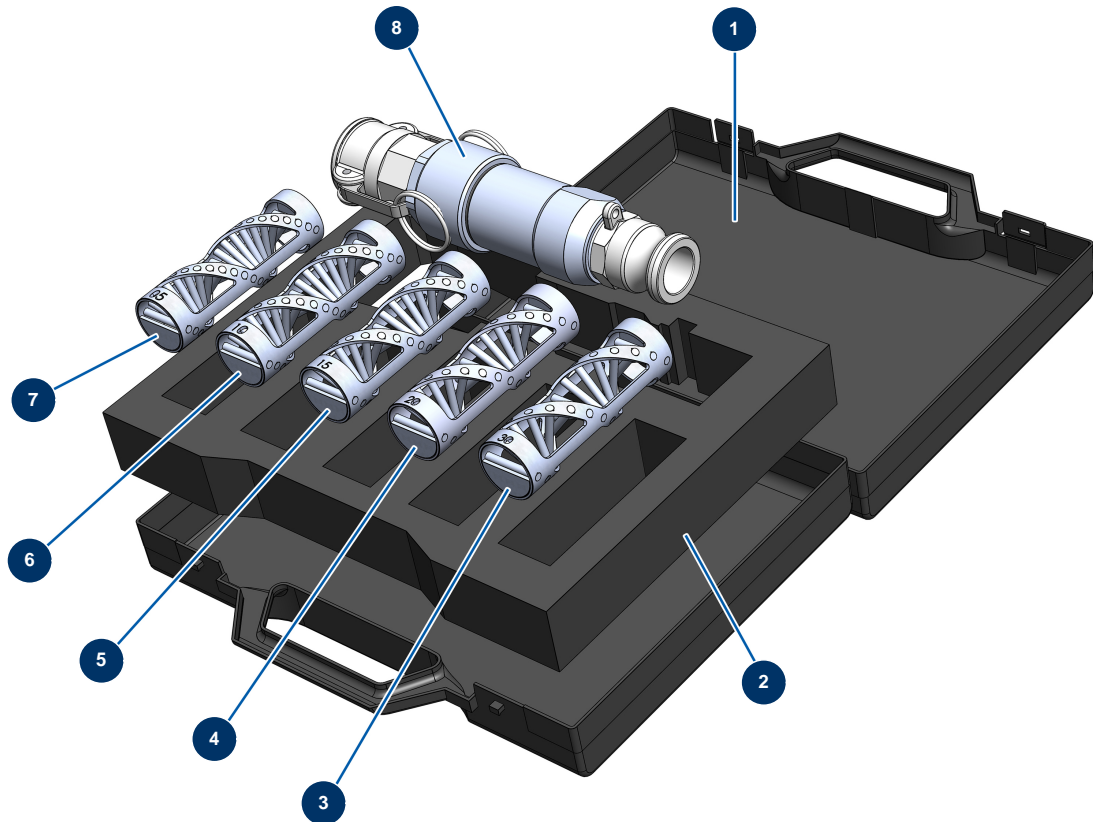

Koffer spiralförmiger Übermixer aus Edelstahl 1" und Filter 0,5, 1, 1,5, 2 & 3" - Gesamtansicht

Détails des pièces

Pos.	Référence	Désignation
1	90603	Koffer leer für Lanze
2	12982	Lanzenkoffer-Dämpfungsschaum schraubenförmiger Overmixer Edelstahl 1"
3	C20797	Spiralmaschenfilter 3 MM SURMIXER
4	C20796	Spiralmaschenfilter 2 MM SURMIXER
5	C20795	Spiralmaschenfilter 1.5 MM SURMIXER
6	C20700	Spiralmaschenfilter 1 MM SURMIXER
7	C20666	Spiralmaschenfilter 0.5 SURMIXER
8	12747	Edelstahl-Spiralmixer 1" ohne Filter